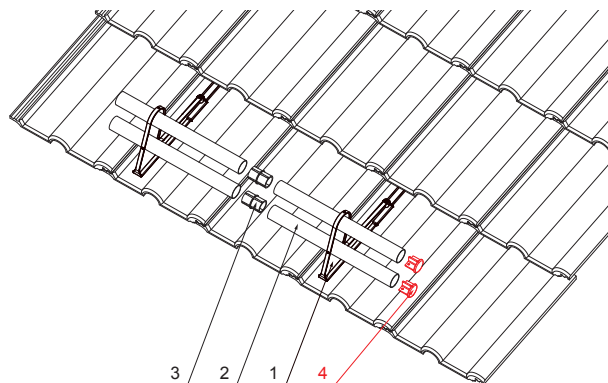

KARTA TECHNICZNA

ZAŚLEPKA RURY DO ŁAPACZA ŚNIEGU

FALZ-HEU MP RK 40

SZCZEGÓŁ:

1. uchwyt rury do łapacza śniegu
2. rura do łapacza śniegu
3. PVC złączka rury czarna
4. zaślepka rury do łapacza śniegu

W Aluminium – Natur

INDEKS	ZMIANA	DATA	PODPIS	KJG QUALITY®	Scan code for 3D model	
ZN. MAT	WYM. PÓLT.	K.O.	MASA kg			
POM. URZ.	SPORZ.	Ing. Kluska M.	ZMIAN.	Norma STN	NR KL.	
SPRAW.	TECHNOL.	TECHNOL.	STARY RYS.	NR POL.	NR RYS.	
NAZWA Zaślepka rury do łapacza śniegu				Liczba arkuszy	FALZ-HEU MP RK 40	Arkusz