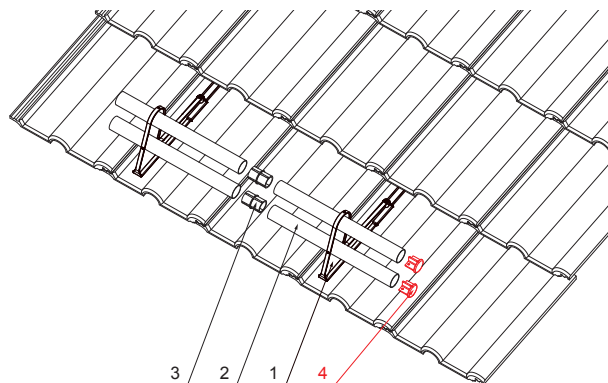

KARTA TECHNICZNA

ZAŚLEPKA RURY DO ŁAPACZA ŚNIEGU

FALZ-HEU MP RK 40

SZCZEGÓŁ:

1. uchwyt rury do łapacza śniegu
2. rura do łapacza śniegu
3. PVC złączka rury czarna
4. zaślepka rury do łapacza śniegu

W Aluminium – Natur

INDEKS	ZMIANA	DATA	PODPIS	KJG QUALITY®	Scan code for 3D model	
ZN. MAT		K.O.	MASA kg	SKALA		
WYM. PÓLT.		Norma STN		NR KL.		
POM. URZ.		Ing. Kluska M.		ZMIAN.		
SPORZ.		TECHNOL.		STARY RYS.		
SPRAW.		TECHNOL.		NR RYS.		
NAZWA		Zaślepka rury do łapacza śniegu		Liczba arkuszy		
				FALZ-HEU MP RK 40		
				Arkusz		