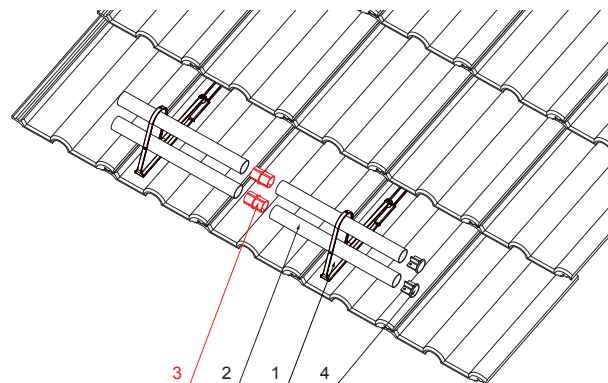

KARTA TECHNICZNA

PVC ZŁĄCZKA RURY CZARNA

FALZ-HEU MP RS 40

SZCZEGÓŁ:

1. uchwyt rury do łapacza śniegu
2. rura do łapacza śniegu
3. PVC złączka rury czarna
4. zaślepka rury do łapacza śniegu

IC PVC – Czarny – RAL 9005

INDEKS	ZMIANA	DATA	PODPIS	KJG QUALITY®	Scan code for 3D model		
ZN. MAT	WYM. PÓLT.	SPORZ.	ING. KLUSKA M.				K.O.
POM. URZ.	SPRAW.	TECHNOL.	TECHNOL.	STARY RYS.	NR KL.	NR POL.	NR RYS.
NAZWA PVC złączka rury czarna				Liczba arkuszy FALZ-HEU MP RS 40 Arkusz			