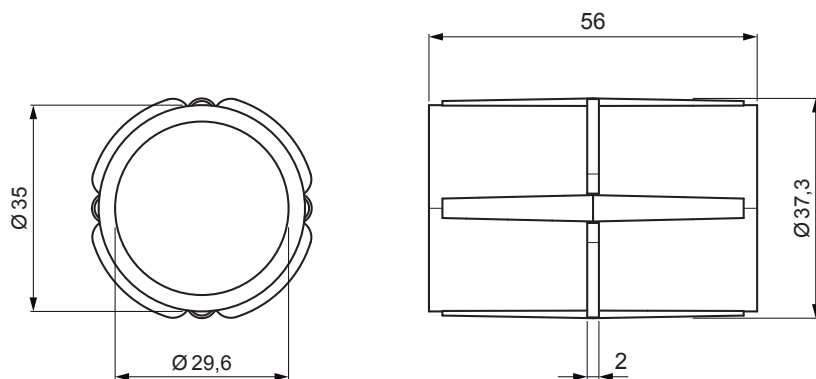

KARTA TECHNICZNA

PVC ZŁĄCZKA RURY CZARNA

FALZ-HEU MP RS 40

SZCZEGÓŁ:

1. uchwyt rury do łapacza śniegu
2. rura do łapacza śniegu
3. PVC złączka rury czarna
4. zaślepka rury do łapacza śniegu

IC PVC – Czarny – RAL 9005

INDEKS	ZMIANA	DATA	PODPIS	KJG QUALITY®	Scan code for 3D model												
ZN. MAT	WYM. PÓLT.	POM. URZ.	SPORZ.				SPRAW.	TECHNOL.	TECHNOL.	STARY RYS.	NR RYS.	K.O.	MASA kg	SKALA			
NAZWA										PVC złączka rury czarna		Liczba arkuszy		FALZ-HEU MP RS 40		Arkusz	