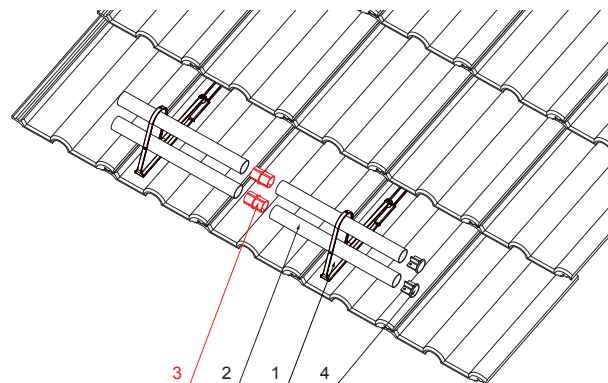

KARTA TECHNICZNA

PVC ZŁĄCZKA RURY CZARNA

FALZ-HEU MP RS 40

SZCZEGÓŁ:

1. uchwyt rury do łapacza śniegu
2. rura do łapacza śniegu
3. PVC złączka rury czarna
4. zaślepka rury do łapacza śniegu

IC PVC – Czarny – RAL 9005

INDEKS	ZMIANA	DATA	PODPIS	KJG QUALITY®	Scan code for 3D model												
ZN. MAT	WYM. PÓLT.	POM. URZ.	SPORZ.				SPRAW.	TECHNOL.	TECHNOL.	STARY RYS.	NR RYS.	K.O.	MASA kg	SKALA			
NAZWA										PVC złączka rury czarna		Liczba arkuszy		FALZ-HEU MP RS 40		Arkusz	