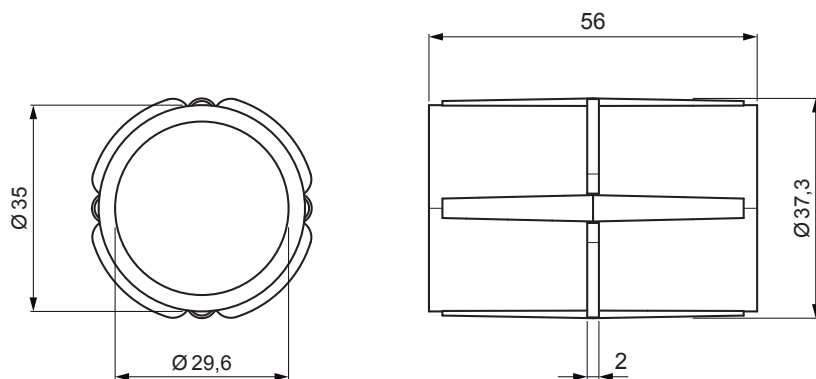

KARTA TECHNICZNA

PVC ZŁĄCZKA RURY CZARNA

FALZ-HEU MP RS 40

SZCZEGÓŁ:

1. uchwyt rury do łapacza śniegu
2. rura do łapacza śniegu
3. PVC złączka rury czarna
4. zaślepka rury do łapacza śniegu

IC PVC – Czarny – RAL 9005

INDEKS	ZMIANA	DATA	PODPIS	KJG QUALITY®	Scan code for 3D model		
ZN. MAT	WYM. PÓLT.	SPORZ.	ING. KLUSKA M.				K.O.
POM. URZ.	SPRAW.	TECHNOL.	TECHNOL.	STARY RYS.	NR KL.	NR POL.	NR RYS.
NAZWA PVC złączka rury czarna				Liczba arkuszy FALZ-HEU MP RS 40 Arkusz			