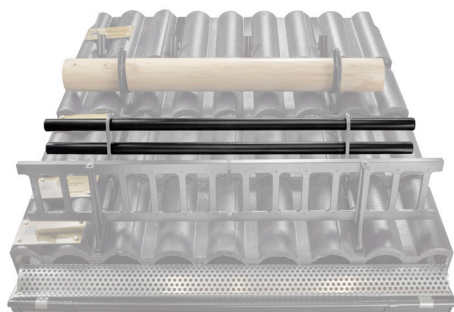

KARTA TECHNICZNA

RURA DO ŁAPACZA ŚNIEGU

FALZ-HEU MP RU 40

SZCZEGÓŁ:

1. uchwyt rury do łapacza śniegu
2. rura do łapacza śniegu
3. PVC złączka rury czarna
4. zaślepka rury do łapacza śniegu

W Aluminium – Natur

INDEKS	ZMIANA	DATA	PODPIS	KJG QUALITY®	Scan code for 3D model	
ZN. MAT	WYM. PÓLT.	K.O.	MASA kg			
POM. URZ.	SPORZ.	Ing. Kluska M.	ZMIAN.	Norma STN	NR KL.	NR POL.
SPRAW.	TECHNOL.	TECHNOL.	STARY RYS.	NR RYS.		
NAZWA	Rura do łapacza śniegu			Liczba arkuszy	FALZ-HEU MP RU 40	Arkusze