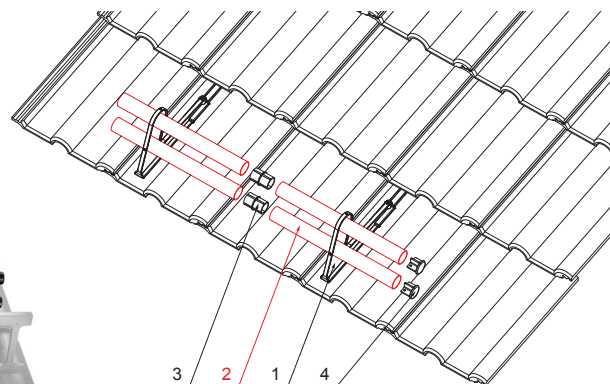

KARTA TECHNICZNA

RURA DO ŁAPACZA ŚNIEGU

FALZ-HEU MP RU 40

SZCZEGÓŁ:

1. uchwyt rury do łapacza śniegu
2. rura do łapacza śniegu
3. PVC złączka rury czarna
4. zaślepka rury do łapacza śniegu

W Aluminium – Natur

INDEKS	ZMIANA	DATA	PODPIS	KJG QUALITY®	Scan code for 3D model	
ZN. MAT	WYM. PÓLT.	K.O.	MASA kg			
POM. URZ.	SPORZ.	Ing. Kluska M.	ZMIAN.	Norma STN	NR KL.	NR POL.
SPRAW.	TECHNOL.	TECHNOL.	STARY RYS.	NR RYS.		
NAZWA	Rura do łapacza śniegu			Liczba arkuszy	FALZ-HEU MP RU 40	Arkusze