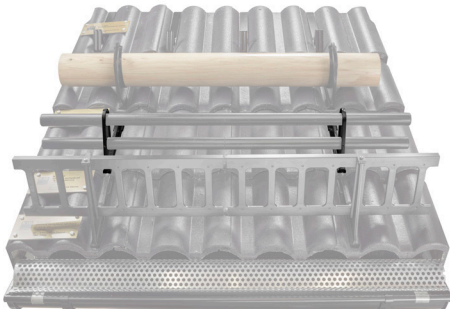

# UCHWYT RURY DO ŁAPACZA ŚNIEGU

# ZS-HEU PSZ RUD2

**SZCZEGÓŁ:**

1. uchwyt rury do łapacza śniegu
2. rura do łapacza śniegu
3. PVC złączka rury czarna
4. zaślepka rury do łapacza śniegu

**W** Aluminium – Natur

INDEKS	ZMIANA	DATA	PODPIS		
ZN. MAT			K.O.	MASA kg	SKALA
WYM. PÓŁT.					
POM. URZ.			Norma STN		
SPORZ. Ing. Kluska M.			ZMIAN.		
SPRAW.			NR POL.		
TECHNOL.		TECHNOL.	STARY RYS.		NR RYS.
NAZWA				Liczba arkuszy	
Uchwyt rury do łapacza śniegu				ZS-HEU PSZ RUD2	
				Arkusz	