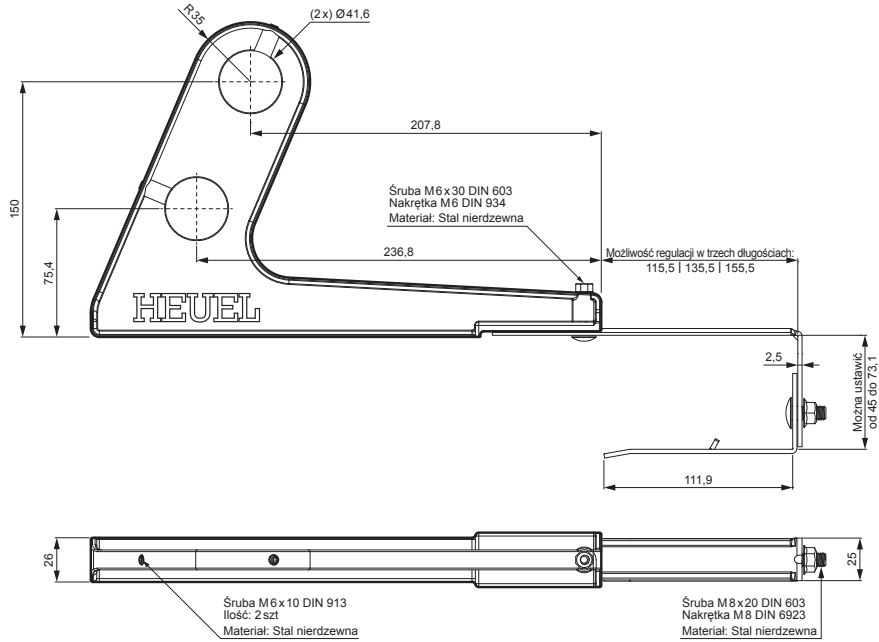

KARTA TECHNICZNA

# UCHWYT RURY DO ŁAPACZA ŚNIEGU

# ZS-HEU PSZ RUD2

**SZCZEGÓŁ:**

1. uchwyt rury do łapacza śniegu
2. rura do łapacza śniegu
3. PVC złączka rury czarna
4. zaślepka rury do łapacza śniegu

**W** Aluminium – Natur

INDEKS	ZMIANA	DATA	PODPIS		
ZN. MAT			K.O.	MASA kg	SKALA
WYM. PÓŁT.					
POM. URZ.			Norma STN		
SPORZ. Ing. Kluska M.			ZMIAN.		
SPRAW.			NR POL.		
TECHNOL.		TECHNOL.	STARY RYS.		NR RYS.
NAZWA				Liczba arkuszy	
Uchwyt rury do łapacza śniegu				ZS-HEU PSZ RUD2	
				Arkusz	