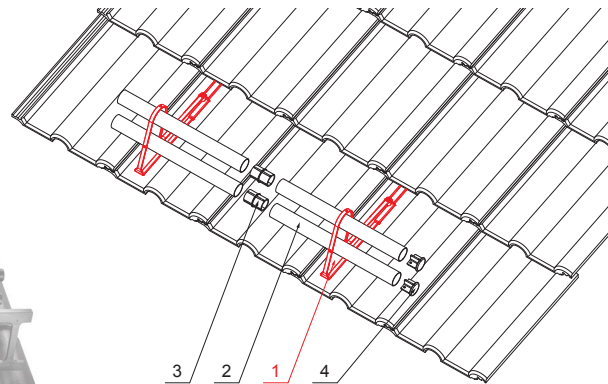

KARTA TECHNICZNA

# UCHWYT RURY DO ŁAPACZA ŚNIEGU

# ZS-HEU PSZ RUD2

**SZCZEGÓŁ:**

1. uchwyt rury do łapacza śniegu
2. rura do łapacza śniegu
3. PVC złączka rury czarna
4. zaślepka rury do łapacza śniegu

**W** Aluminium – Natur

INDEKS	ZMIANA	DATA	PODPIS		
ZN. MAT			K.O.	MASA kg	SKALA
WYM. PÓŁT.					
POM. URZ.			Norma STN		
SPORZ. Ing. Kluska M.			ZMIAN.		
SPRAW.			NR POL.		
TECHNOL.		TECHNOL.	STARY RYS.		NR RYS.
NAZWA				Liczba arkuszy	
Uchwyt rury do łapacza śniegu				ZS-HEU PSZ RUD2	
				Arkusz	