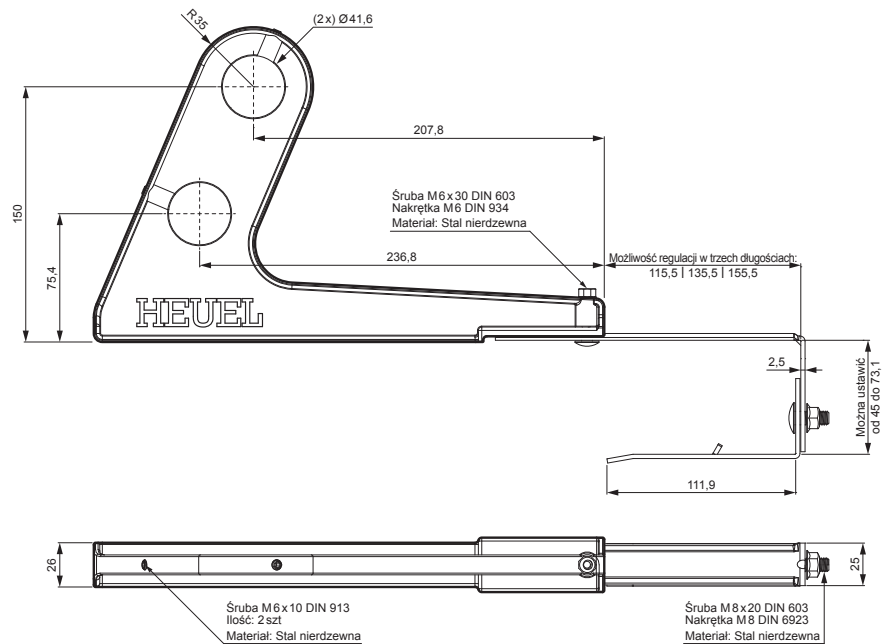

KARTA TECHNICZNA

UCHWYT RURY DO ŁAPACZA ŚNIEGU

ZS-HEU PSZ RUD2

W Aluminium – Natur

SZCZEGÓŁ:

1. uchwyt rury do łapacza śniegu
2. rura do łapacza śniegu
3. PVC złączka rury czarna
4. zaślepka rury do łapacza śniegu

INDEKS	ZMIANA	DATA	PODPIS		
ZN. MAT			K.O.	MASA kg	SKALA
WYM. PÓŁT.					
POM. URZ.			Norma STN		
SPORZ. Ing. Kluska M.			ZMIAN.		
SPRAW.			NR POL.		
TECHNOL.		TECHNOL.	STARY RYS.		NR RYS.
NAZWA				Liczba arkuszy	
Uchwyt rury do łapacza śniegu				ZS-HEU PSZ RUD2	
				Arkusz	