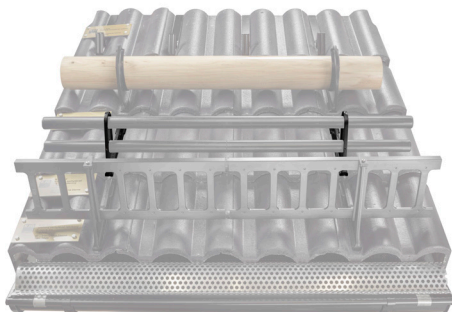

KARTA TECHNICZNA

UCHWYT RURY DO ŁAPACZA ŚNIEGU

ZS-HEU PSZ RUD2

W Aluminium – Natur

SZCZEGÓŁ:

1. uchwyt rury do łapacza śniegu
2. rura do łapacza śniegu
3. PVC złączka rury czarna
4. zaślepka rury do łapacza śniegu

INDEKS	ZMIANA	DATA	PODPIS		
ZN. MAT			K.O.	MASA kg	SKALA
WYM. PÓŁT.					
POM. URZ.			Norma STN		
SPORZ. Ing. Kluska M.			ZMIAN.		
SPRAW.			NR POL.		
TECHNOL.		TECHNOL.	STARY RYS.		NR RYS.
NAZWA				Liczba arkuszy	
Uchwyt rury do łapacza śniegu				ZS-HEU PSZ RUD2	
				Arkusz	