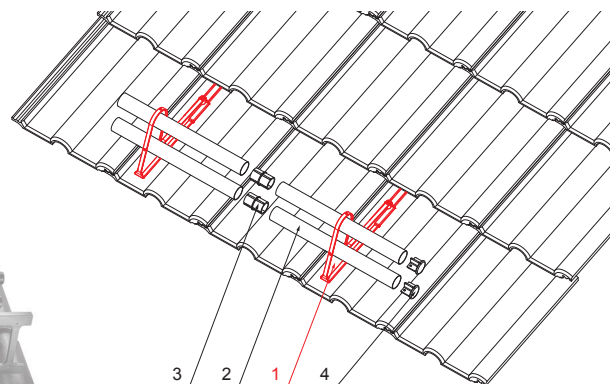

KARTA TECHNICZNA

UCHWYT RURY DO ŁAPACZA ŚNIEGU

ZS-HEU PSZ RUD2

W Aluminium – Natur

SZCZEGÓŁ:

1. uchwyt rury do łapacza śniegu
2. rura do łapacza śniegu
3. PVC złączka rury czarna
4. zaślepka rury do łapacza śniegu

INDEKS	ZMIANA	DATA	PODPIS		
ZN. MAT			K.O.	MASA kg	SKALA
WYM. PÓŁT.					
POM. URZ.			Norma STN		
SPORZ. Ing. Kluska M.			ZMIAN.		
SPRAW.			NR POL.		
TECHNOL.		TECHNOL.	STARY RYS.		NR RYS.
NAZWA				Liczba arkuszy	
Uchwyt rury do łapacza śniegu				ZS-HEU PSZ RUD2	
				Arkusz	