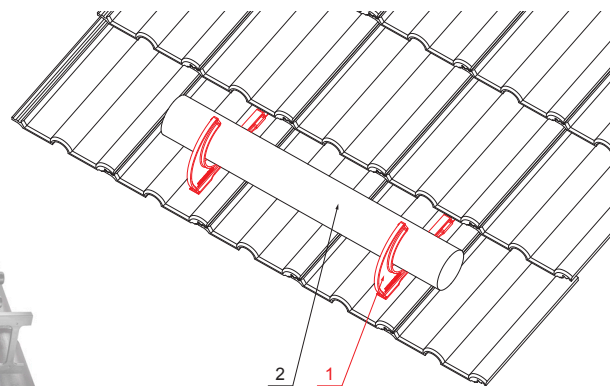

KARTA TECHNICZNA

UCHWYT BALA DREWNIANEGO PROSTY

ZS-HEU PSZ DRBR

OPAKOWANIE:

- śruba nierdzewna Ø5x40 – 5 szt

SZCZEGÓŁ:

- 1. uchwyt bala drewnianego prosty
- 2. kłoda

W Aluminium – Natur

INDEKS	ZMIANA	DATA	PODPIS	  	
ZN. MAT			K.O.		MASA kg
WYM. PÓLT.					
POM. URZ.				Norma STN	NR KL.
SPORZ.	Ing. Kluska M.			ZMIAN.	NR POL.
SPRAW.					
TECHNOL.	TECHNOL.			STARY RYS.	NR RYS.
NAZWA	Uchwyt bala drewnianego prosty			Liczba arkuszy	ZS-HEU PSZ DRBR
					Arkusz 