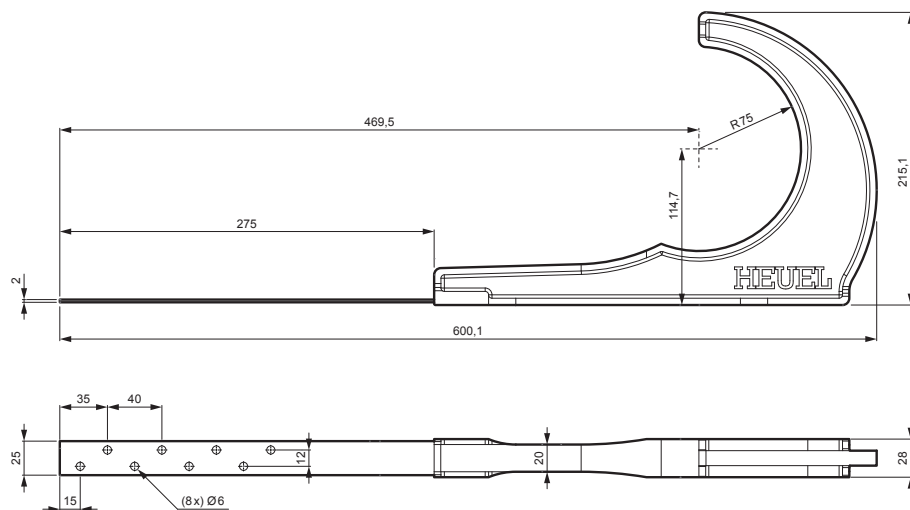

KARTA TECHNICZNA

UCHWYT BALA DREWNIANEGO PROSTY

ZS-HEU PSZ DRBR

OPAKOWANIE:

- śruba nierdzewna Ø5x40 – 5 szt

SZCZEGÓŁ:

- 1. uchwyt bala drewnianego prosty
- 2. kłoda

W Aluminium – Natur

INDEKS	ZMIANA	DATA	PODPIS	  	
ZN. MAT			K.O.		MASA kg
WYM. PÓLT.					
POM. URZ.				Norma STN	NR KL.
SPORZ.	Ing. Kluska M.			ZMIAN.	NR POL.
SPRAW.					
TECHNOL.	TECHNOL.			STARY RYS.	NR RYS.
NAZWA	Uchwyt bala drewnianego prosty			Liczba arkuszy	ZS-HEU PSZ DRBR
					Arkusz 