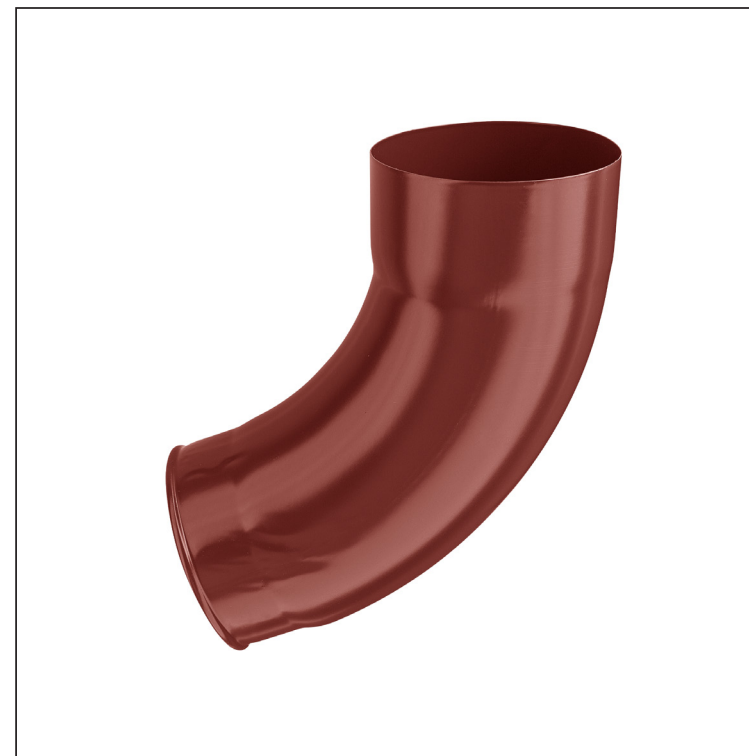

# KOLANO WYLEWOWE 72°

P-PKV

**OC** Ocynkowana stal powlekana – Czerwony – RAL 3009

Wymiary [mm]					
Rozmiar nominalny	Ø A	Ø B	Ø C	D	E
80	80,4	79,0	76,9	28	40
100	100,4	99,0	96,8	35	50
120	120,3	119,0	116,7	42	60