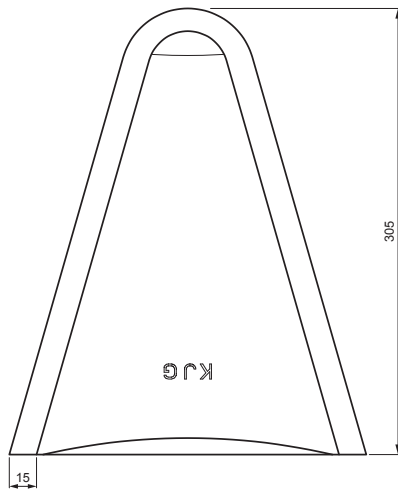

KARTA TECHNICZNA

# USTA ŻABY POKRYWA WYWIETRZNIKA

## WO-ZP KFR

**M** Miedź – Natur

INDEKS	ZMIANA	DATA	PODPIS	<b>KJG</b>	
				QUALITY®	
ZN. MAT		K.O.	MASA kg	SKALA	
WYM. PÓLT.					
POM. URZ.		Norma STN		NR KL.	
SPORZ.	Ing. Kluska M.	ZMIAN.		NR POL.	
SPRAW.					
TECHNOL.		TECHNOL.	STARY RYS.	NR RYS.	
NAZWA			WO-ZP KFR		
Usta żaby pokrywa wywietrznika			Liczba arkuszy	Arkusz	