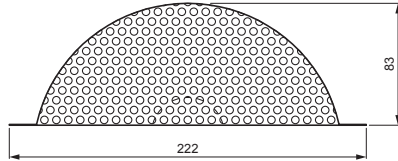

# USTA ŻABY POKRYWA WYWIETRZNIKA

## WO-ZP KFR

**M** Miedź – Natur

INDEKS	ZMIANA	DATA	PODPIS	<b>KJG</b>	
				QUALITY®	
ZN. MAT		K.O.	MASA kg	SKALA	
WYM. PÓLT.					
POM. URZ.		Norma STN		NR KL.	
SPORZ.	Ing. Kluska M.	ZMIAN.		NR POL.	
SPRAW.					
TECHNOL.		TECHNOL.	STARY RYS.	NR RYS.	
NAZWA			WO-ZP KFR		
Usta żaby pokrywa wywietrznika			Liczba arkuszy	Arkusz	