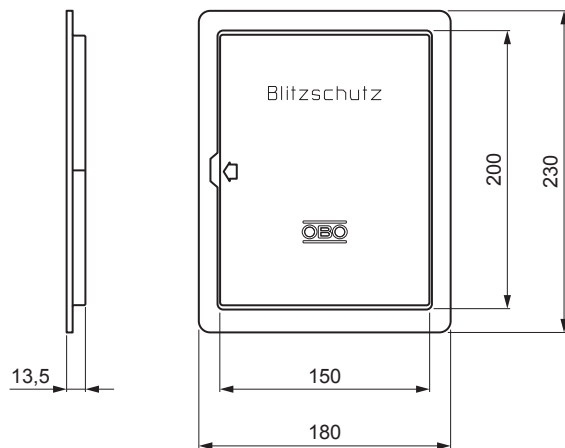

KARTA TECHNICZNA

DRZWICZKI REWIZYJNE ZE STALI NIERDZEWNEJ

SD-BS DEHN RD5800/VA

ZASTOSOWANIE:

OPIS:

- do końcówki pomiarowej piorunochronu
- łatwe projektowanie punktów łączenia pod tynkiem

N Stal nierdzewna

INDEKS	ZMIANA	DATA	PODPIS	KJG QUALITY ©	
ZN. MAT			K.O.		MASA kg
WYM. PÓŁT.					
POM. URZ.				Norma STN	NR KL.
SPORZ.	Ing. Kluska M.			ZMIAN.	NR POL.
SPRAW.					
TECHNOL.		TECHNOL.		STARY RYS.	NR RYS.
NAZWA	Drzwiczki rewizyjne ze stali nierdzewnej			Liczba arkuszy	SD-BS DEHN RD5800/VA Arkusz