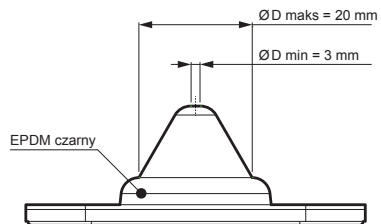

KARTA TECHNICZNA

KOŁNIERZ DO DACHÓW/RUR MASTER FLASH MINI

PRZYCIĄĆ KOŁNIERZ NA WYMAGANĄ ŚREDNICĘ RURY

Elastyczna blacha
aluminiowa

ZAWARTOŚĆ PACZKI:
- kołnierz
- wkręt farmerski $\varnothing 4,8 \times 28$ mm (4 szt)
- silikon bezbarwny 40 ml
- instrukcje

SD-MANZETA MF MINI

IC EPDM – Czarny – RAL 9005

Przykład zastosowania:

INDEKS	ZMIANA	DATA	PODPIS	 	
ZN. MAT			K.O.	MASA kg	SKALA
WYM. PÓŁT.					
POM. URZ.				Norma STN	NR KL.
SPORZ. Ing. Kluska M.				ZMIAN.	NR POL.
SPRAW.					
TECHNOL.		TECHNOL.		STARY RYS.	NR RYS.
NAZWA Kołnierz do dachów/rur MASTER FLASH MINI				SD-MANZETA MF MINI	
				Liczba arkuszy	Arkusz