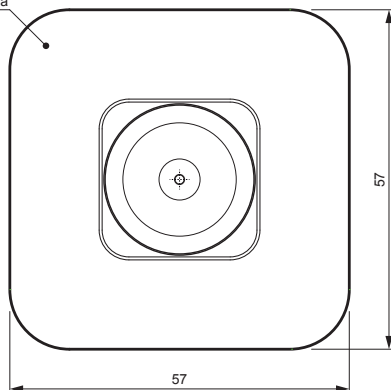

KARTA TECHNICZNA

KOŁNIERZ DO DACHÓW/RUR MASTER FLASH MINI

PRZYCIĄĆ KOŁNIERZ NA WYMAGANĄ ŚREDNICĘ RURY

Elastyczna blacha
aluminiowa

ZAWARTOŚĆ PACZKI:
- kołnierz
- wkręt farmerski $\varnothing 4,8 \times 28$ mm (4 szt)
- silikon bezbarwny 40 ml
- instrukcje

SD-MANZETA MF MINI

IC EPDM – Czarny – RAL 9005

Przykład zastosowania:

INDEKS	ZMIANA	DATA	PODPIS	 	
ZN. MAT			K.O.	MASA kg	SKALA
WYM. PÓŁT.					
POM. URZ.				Norma STN	NR KL.
SPORZ. Ing. Kluska M.				ZMIAN.	NR POL.
SPRAW.					
TECHNOL.		TECHNOL.		STARY RYS.	NR RYS.
NAZWA Kołnierz do dachów/rur MASTER FLASH MINI				SD-MANZETA MF MINI	
				Liczba arkuszy	Arkusz