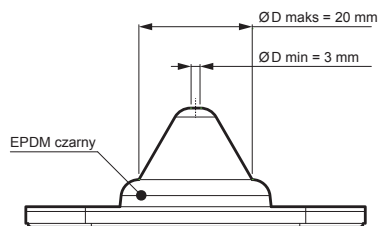

KARTA TECHNICZNA

KOŁNIERZ DO DACHÓW/RUR MASTER FLASH MINI

PRZYCIĄĆ KOŁNIERZ NA WYMAGANĄ ŚREDNICĘ RURY