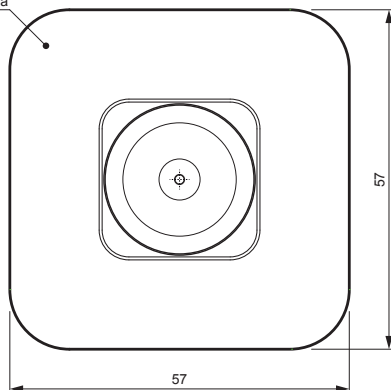

KARTA TECHNICZNA

# KOŁNIERZ DO DACHÓW/RUR MASTER FLASH MINI

PRZYCIĄĆ KOŁNIERZ NA WYMAGANĄ ŚREDNICĘ RURY

Elastyczna blacha  
aluminiowa

**ZAWARTOŚĆ PACZKI:**  
- kołnierz  
- wkręt farmerski  $\varnothing 4,8 \times 28$  mm (4 szt)  
- silikon bezbarwny 40 ml  
- instrukcje

# SD-MANZETA MF MINI

**IC** EPDM – Czarny – RAL 9005

Przykład zastosowania:

INDEKS	ZMIANA	DATA	PODPIS	 
ZN. MAT		K.O.	MASA kg	SKALA
WYM. PÓŁT.				
POM. URZ.			Norma STN	NR KL.
SPORZ. Ing. Kluska M.			ZMIAN.	NR POL.
SPRAW.				
TECHNOL.		TECHNOL.	STARY RYS.	NR RYS.
NAZWA Kołnierz do dachów/rur MASTER FLASH MINI			Liczba arkuszy	SD-MANZETA MF MINI Arkusz