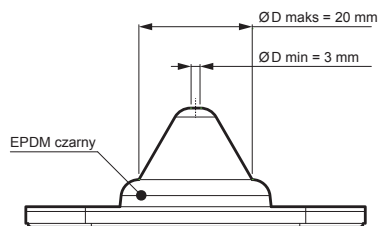

KARTA TECHNICZNA

KOŁNIERZ DO DACHÓW/RUR MASTER FLASH MINI

PRZYCIĄĆ KOŁNIERZ NA WYMAGANĄ ŚREDNICĘ RURY

Elastyczna blacha
aluminiowa

ZAWARTOŚĆ PACZKI:
- kołnierz
- wkręt farmerski $\varnothing 4,8 \times 28$ mm (4 szt)
- silikon bezbarwny 40 ml
- instrukcje

SD-MANZETA MF MINI

IC EPDM – Czarny – RAL 9005

Przykład zastosowania:

INDEKS	ZMIANA	DATA	PODPIS	 	
ZN. MAT			K.O.	MASA kg	SKALA
WYM. PÓŁT.					
POM. URZ.				Norma STN	NR KL.
SPORZ. Ing. Kluska M.				ZMIAN.	NR POL.
SPRAW.					
TECHNOL.		TECHNOL.		STARY RYS.	NR RYS.
NAZWA Kołnierz do dachów/rur MASTER FLASH MINI				SD-MANZETA MF MINI	
				Liczba arkuszy	Arkusz