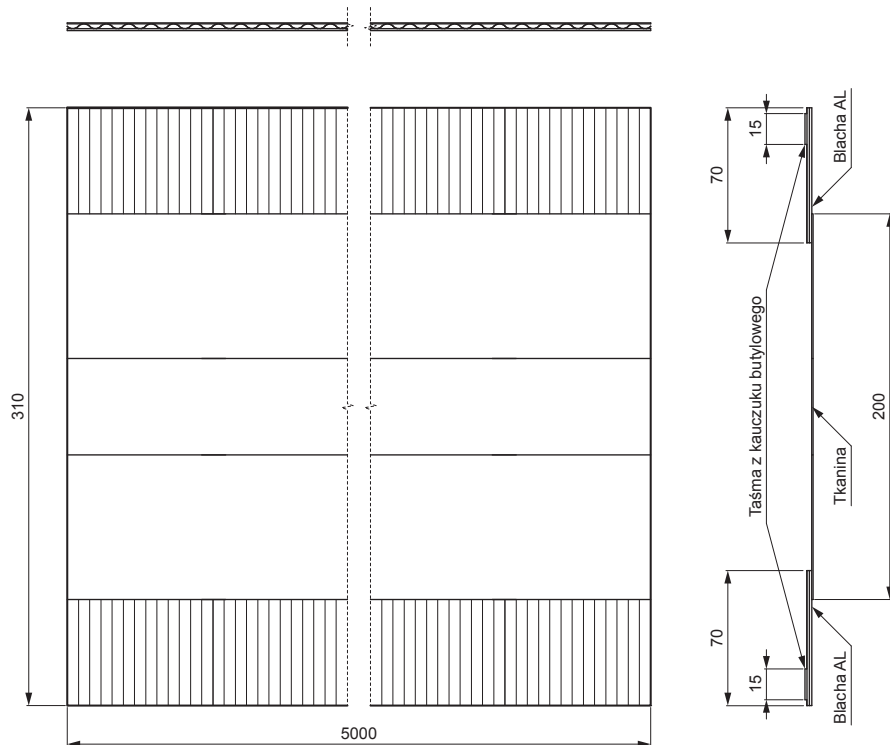

# SD-EUV VENPA

Przykład zastosowania:

**OC** Materiał: Aluminium, tekstylia techniczne, taśma butylowa  
Kolor : Czerwony – RAL 3009

INDEKS	ZMIANA	DATA	PODPIS		
ZN. MAT		K.O.	MASA kg		SKALA
WYM. PÓLT.				Norma STN	NR KL.
POM. URZ.				ZMIAN.	NR POL.
SPORZ. Ing. Kluska M.				STARY RYS.	NR RYS.
TECHNOL.		TECHNOL.			
NAZWA				Liczba arkuszy	
Jednowarstwowa taśma wentylacyjna				SD-EUV VENPA	
				Arkusze	