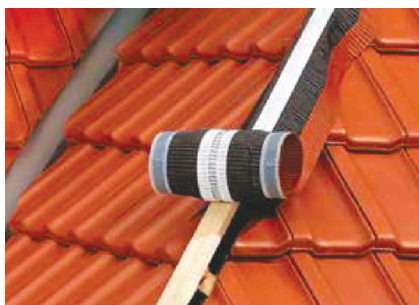

# JEDNOWARSTWOWA TAŚMA WENTYLACYJNA

# SD-EUV VENPA

Przykład zastosowania:

**OC** Materiał: Aluminium, tekstylia techniczne, taśma butylowa  
Kolor : Czerwony – RAL 3009

INDEKS	ZMIANA	DATA	PODPIS	 	
ZN. MAT			K.O.	MASA kg	SKALA
WYM. PÓŁT.					
POM. URZ.			Norma STN		NR KL.
SPORZ. Ing. Kluska M.			ZMIAN.		NR POL.
SPRAW.			STARY RYS.		NR RYS.
TECHNOL.			TECHNOL.		
NAZWA			Jednowarstwowa taśma wentylacyjna		Liczba arkuszy
					SD-EUV VENPA
					Arkusze 