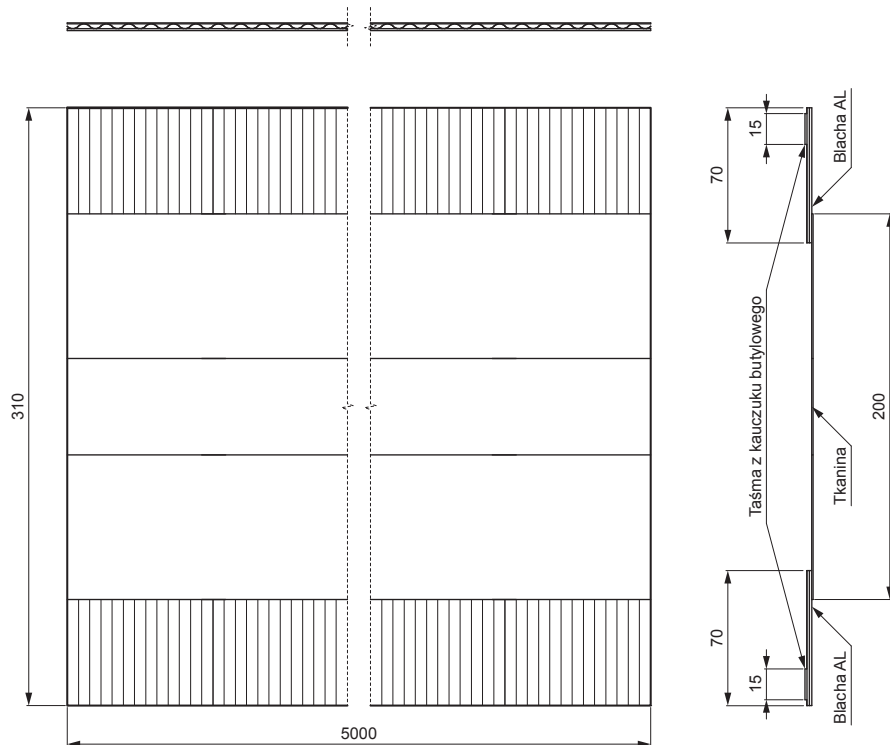

# SD-EUV VENPA

Przykład zastosowania:

**OC** Materiał: Aluminium, tekstylia techniczne, taśma butylowa  
Kolor : Czerwony – RAL 3009

INDEKS	ZMIANA	DATA	PODPIS	 	
ZN. MAT			K.O.	MASA kg	SKALA
WYM. PÓŁT.					
POM. URZ.			Norma STN		NR KL.
SPORZ. Ing. Kluska M.			ZMIAN.		NR POL.
SPRAW.			STARY RYS.		NR RYS.
TECHNOL.			TECHNOL.		
NAZWA			Jednowarstwowa taśma wentylacyjna		Liczba arkuszy
					SD-EUV VENPA
					Arkusze 