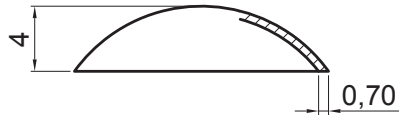

KARTA TECHNICZNA

POKRYWA MONTAŻOWA 16/4

SM-HKM

W Aluminium – Natur

INDEKS	ZMIANA	DATA	PODPIS	  
ZN. MAT				
WYM. PÓŁT.		K.O.	MASA kg	SKALA
POM. URZ.			Norma STN	NR KL.
SPORZ.	Ing. Kluska M.		ZMIAN.	NR POL.
SPRAW.				
TECHNOL.	TECHNOL.		STARY RYS.	NR RYS.
NAZWA	Pokrywa montażowa 16/4		Liczba arkuszy	SM-HKM
				Arkusz 