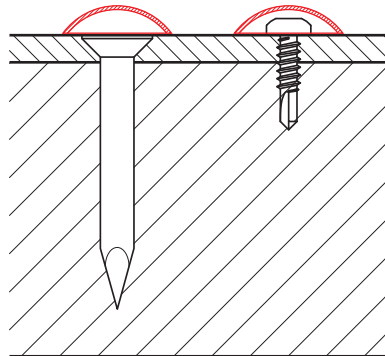

KARTA TECHNICZNA

POKRYWA MONTAŻOWA 16/4

SM-HKM

W Aluminium – Natur

INDEKS	ZMIANA	DATA	PODPIS	  
ZN. MAT				
WYM. PÓŁT.		K.O.	MASA kg	SKALA
POM. URZ.			Norma STN	NR KL.
SPORZ.	Ing. Kluska M.		ZMIAN.	NR POL.
SPRAW.				
TECHNOL.	TECHNOL.		STARY RYS.	NR RYS.
NAZWA	Pokrywa montażowa 16/4		Liczba arkuszy	SM-HKM
				Arkusz 