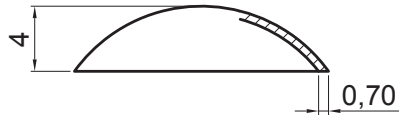

KARTA TECHNICZNA

POKRYWA MONTAŻOWA 16/4

SM-HKM

W Aluminium – Natur

INDEKS	ZMIANA	DATA	PODPIS			
ZN. MAT	WYM. PÓŁT.	POM. URZ.	SPORZ.			
				K.O.	MASA kg	SKALA
					Norma STN	NR KL.
				Ing. Kluska M.	ZMIAN.	NR POL.
					STARY RYS.	NR RYS.
				Pokrywa montażowa 16/4		SM-HKM
				Liczba arkuszy		Arkusz