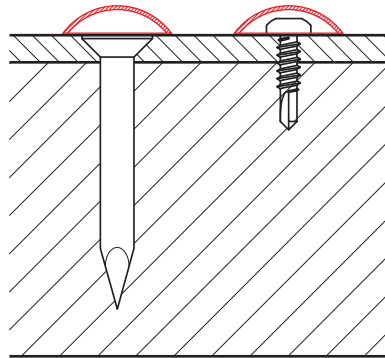

KARTA TECHNICZNA

POKRYWA MONTAŻOWA 16/4

SM-HKM

W Aluminium – Natur

INDEKS	ZMIANA	DATA	PODPIS					
ZN. MAT							MASA kg	SKALA
WYM. PÓŁT.								
POM. URZ.				Norma STN	NR KL.			
SPORZ.	Ing. Kluska M.			ZMIAN.	NR POL.			
SPRAW.								
TECHNOL.		TECHNOL.		STARY RYS.	NR RYS.			
NAZWA	Pokrywa montażowa 16/4			Liczba arkuszy	SM-HKM	Arkusz		

Utworzone: 22.04.2026 02:54:36

Zmiany techniczne zastrzeżone