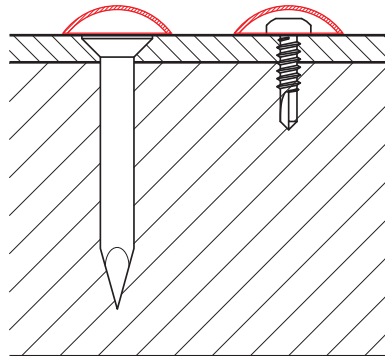

# SM-HKM

**IC** Aluminium powlekane – Czarny – RAL 9005

INDEKS	ZMIANA	DATA	PODPIS	<b>KJG</b>	Scan code for 3D model	
ZN. MAT			K.O.	MASA kg	SKALA	
WYM. PÓŁT.						
POM. URZ.			Norma STN		NR KL.	
SPORZ. Ing. Kluska M.		ZMIAN.		NR POL.		
SPRAW.		STARY RYS.		NR RYS.		
TECHNOL.		TECHNOL.				
NAZWA			Pokrywa montażowa 16/4		SM-HKM	
			Liczba arkuszy		Arkusz	