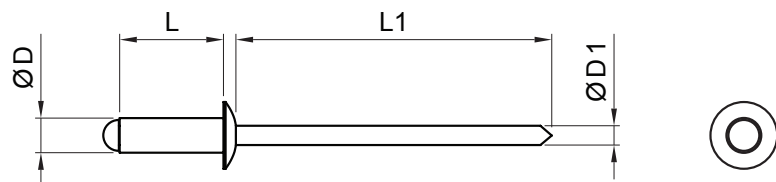

TECHNICKÝ LIST

NIT TRHACÍ

SM-HNO

W Hliník – Natur

Rozměry [mm]				
Menovitá velikost'	Ø D	Ø D1	L	L1
4,0 x 8	4,0	2,2	8	30
4,0 x 10	4,0	2,2	10	30
4,0 x 12	4,0	2,2	12	30
4,0 x 20	4,0	2,2	20	30

INDEKS	ZMĚNA	DATA	PODPIS	KJG QUALITY®	Scan code for 3D model		
ZN. MAT	WYM. PŮLT.					K.O.	MASA kg
POM. URZ.					Norma STN	NR KL.	
SPORZ.	Ing. Kluska M.				ZMIAN.	NR POL.	
SPRAW.							
TECHNOL.	TECHNOL.				STARY RYS.	NR RYS.	
NAZWA	Nit trhací				Liczba arkuszy	SM-HNO	Arkusz