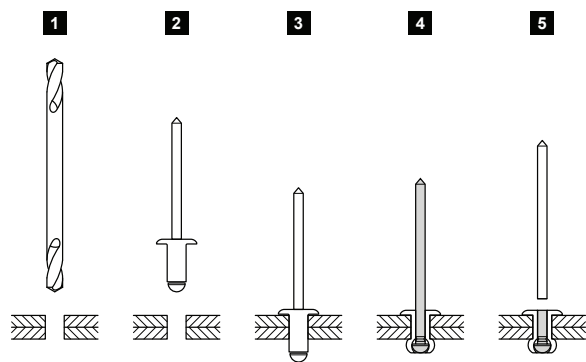

TECHNICKÝ LIST

NIT TRHACÍ

SM-HNO

W Hliník – Natur

Rozměry [mm]				
Menovitá velikost'	Ø D	Ø D1	L	L1
4,0 x 8	4,0	2,2	8	30
4,0 x 10	4,0	2,2	10	30
4,0 x 12	4,0	2,2	12	30
4,0 x 20	4,0	2,2	20	30

INDEKS	ZMĚNA	DATA	PODPIS	KJG QUALITY®	Scan code for 3D model		
ZN. MAT	WYM. PŮLT.					K.O.	MASA kg
POM. URZ.					Norma STN	NR KL.	
SPORZ.	Ing. Kluska M.				ZMIAN.	NR POL.	
SPRAW.							
TECHNOL.	TECHNOL.				STARY RYS.	NR RYS.	
NAZWA	Nit trhací				Liczba arkuszy	SM-HNO	Arkusz