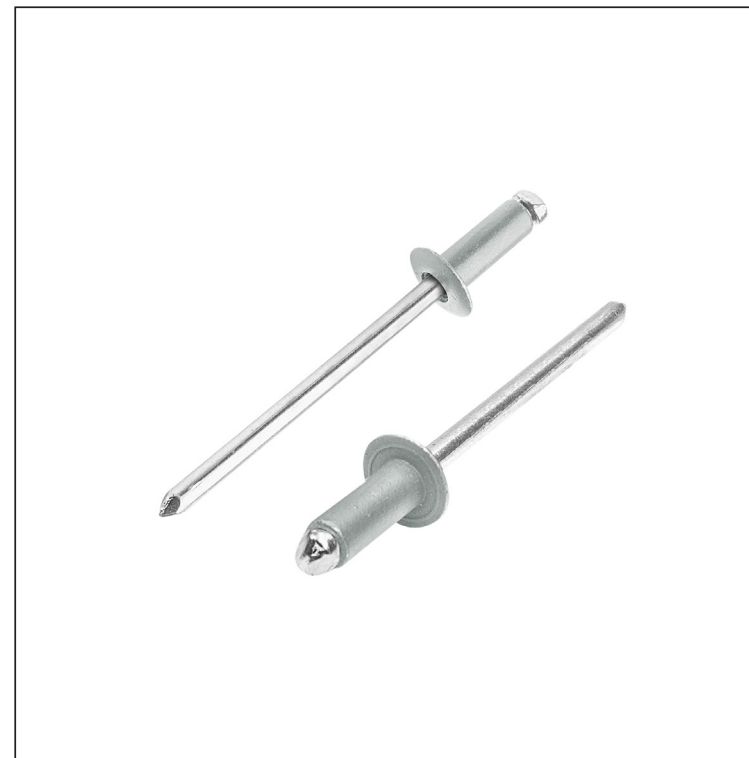

KARTA TECHNICZNA NIT ZRYWALNY

SM-HNO

ZS Aluminium powlekane – Cynkowo szary – RAL extra

Wymiary [mm]				
Rozmiar nominalny	Ø D	Ø D1	L	L1
4,0 x 8	4,0	2,2	8	30
4,0 x 10	4,0	2,2	10	30

INDEKS	ZMIANA	DATA	PODPIS		
ZN. MAT	WYM. PÓLT.	POM. URZ.	SPORZ.		
K.O.			MASA kg	SKALA	
Ing. Kluska M.			Norma STN	NR KL.	
STARY RYS.			NR POL.		
NAZWA			STARY RYS.	NR RYS.	
Nit zrywalny			Liczba arkuszy	SM-HNO	Arkusze