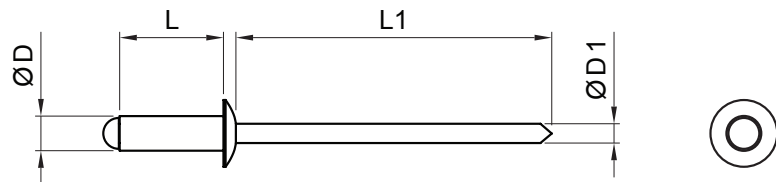

# SM-HNO

**MZ** Aluminium powlekane – Zielony mech – RAL 6005

Wymiary [mm]				
Rozmiar nominalny	Ø D	Ø D1	L	L1
4,0 x 8	4,0	2,2	8	30
4,0 x 10	4,0	2,2	10	30

INDEKS	ZMIANA	DATA	PODPIS	  
ZN. MAT				
WYM. PÓŁT.		K.O.	MASA kg	SKALA
POM. URZ.			Norma STN	NR KL.
SPORZ.	Ing. Kluska M.		ZMIAN.	NR POL.
SPRAW.				
TECHNOL.	TECHNOL.		STARY RYS.	NR RYS.
NAZWA	Nit zrywalny		Liczba arkuszy	SM-HNO
				Arkusze 