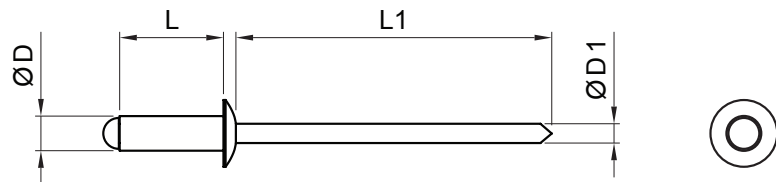

KARTA TECHNICZNA NIT ZRYWALNY

SM-HNO

ZH Aluminium powlekane – Zielono-brązowy – RAL 7013

Wymiary [mm]				
Rozmiar nominalny	Ø D	Ø D1	L	L1
4,0 x 8	4,0	2,2	8	30
4,0 x 10	4,0	2,2	10	30

INDEKS	ZMIANA	DATA	PODPIS	  
ZN. MAT				
WYM. PÓŁT.		K.O.	MASA kg	SKALA
POM. URZ.			Norma STN	NR KL.
SPORZ.	Ing. Kluska M.		ZMIAN.	NR POL.
SPRAW.				
TECHNOL.	TECHNOL.		STARY RYS.	NR RYS.
NAZWA	Nit zrywalny		Liczba arkuszy	SM-HNO
				Arkusze 