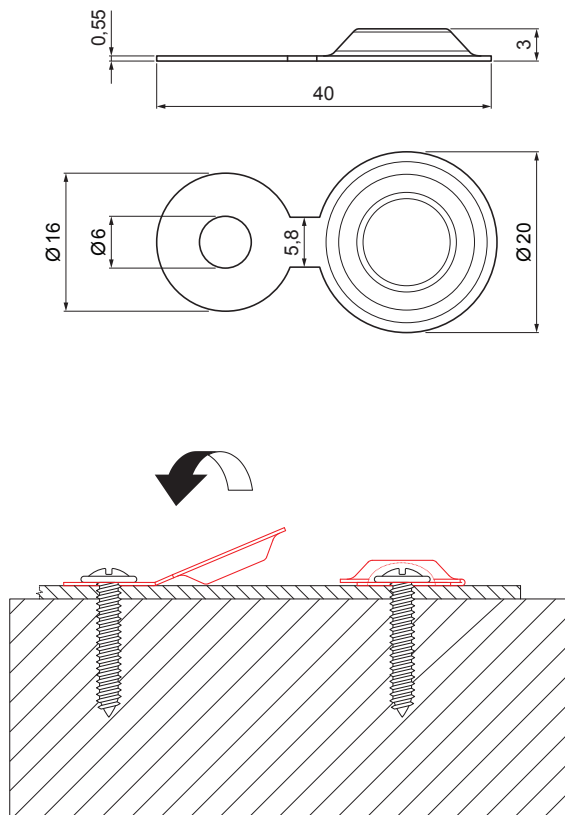

KARTA TECHNICZNA

ZASŁEPKA MONTAŻOWA Z PODKŁADKĄ 20/3

IT-KMP

PS Ocynkowana stal powlekana – Szary – RAL 7037

INDEKS	ZMIANA	DATA	PODPIS			
ZN. MAT						
WYM. PÓLT.						
POM. URZ.				Norma STN	NR KL.	
SPORZ.	Ing. Kluska M.			ZMIAN.	NR POL.	
SPRAW.						
TECHNOL.		TECHNOL.		STARY RYS.	NR RYS.	
NAZWA	Zasłepka montażowa z podkładką 20/3			Liczba arkuszy	IT-KMP	Arkusz 