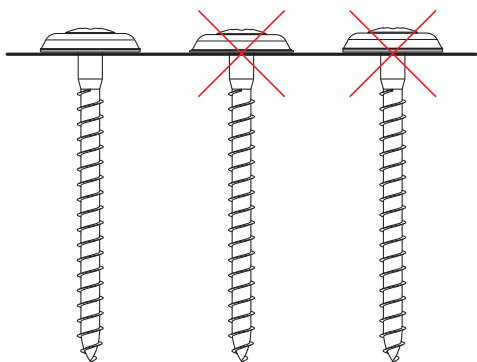

KARTA TECHNICZNA

ŚRUBA MIEDZIANA BLACHARSKA P15

SM-OKSN-P15

N Stal nierdzewna – V2A

Wymiary [mm]	
Rozmiar nominalny	L
4,5 x 25	25
4,5 x 35	35
4,5 x 45	45
4,5 x 55	55
4,5 x 65	65
4,5 x 80	80

INDEKS	ZMIANA	DATA	PODPIS		
ZN. MAT					
WYM. PÓŁT.			K.O.	MASA kg	SKALA
POM. URZ.				Norma STN	NR KL.
SPORZ.	Ing. Kluska M.			ZMIAN.	NR POL.
SPRAW.					
TECHNOL.		TECHNOL.		STARY RYS.	NR RYS.
NAZWA	Śruba miedziana blacharska P15			Liczba arkuszy	SM-OKSN-P15
					Arkusz