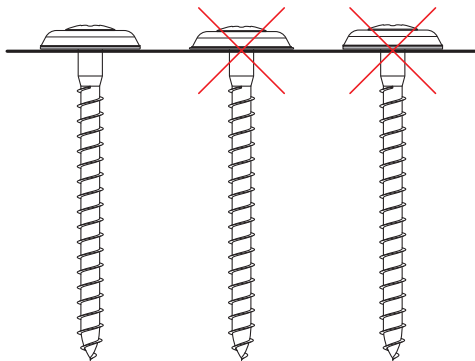

KARTA TECHNICZNA

ŚRUBA MIEDZIANA BLACHARSKA P15

SM-OKSN-P15

N Stal nierdzewna – V2A

Wymiary [mm]	
Rozmiar nominalny	L
4,5 x 25	25
4,5 x 35	35
4,5 x 45	45
4,5 x 55	55
4,5 x 65	65
4,5 x 80	80

INDEKS	ZMIANA	DATA	PODPIS		
ZN. MAT					
WYM. PÓŁT.			K.O.	MASA kg	SKALA
POM. URZ.				Norma STN	NR KL.
SPORZ.	Ing. Kluska M.			ZMIAN.	NR POL.
SPRAW.					
TECHNOL.		TECHNOL.		STARY RYS.	NR RYS.
NAZWA	Śruba miedziana blacharska P15			Liczba arkuszy	SM-OKSN-P15
					Arkusz