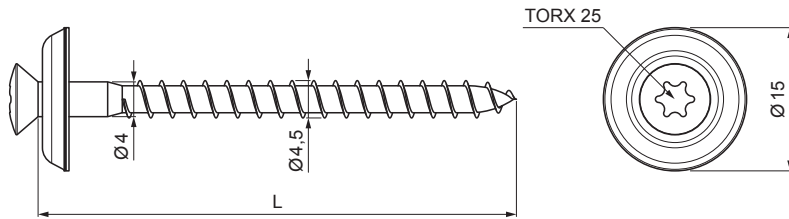

KARTA TECHNICZNA

ŚRUBA MIEDZIANA BLACHARSKA P15

SM-OKSN-P15

N Stal nierdzewna – V2A

Wymiary [mm]	
Rozmiar nominalny	L
4,5 x 25	25
4,5 x 35	35
4,5 x 45	45
4,5 x 55	55
4,5 x 65	65
4,5 x 80	80

INDEKS	ZMIANA	DATA	PODPIS		
ZN. MAT					
WYM. PÓŁT.			K.O.	MASA kg	SKALA
POM. URZ.				Norma STN	NR KL.
SPORZ.	Ing. Kluska M.			ZMIAN.	NR POL.
SPRAW.					
TECHNOL.		TECHNOL.		STARY RYS.	NR RYS.
NAZWA	Śruba miedziana blacharska P15			Liczba arkuszy	SM-OKSN-P15
					Arkusz