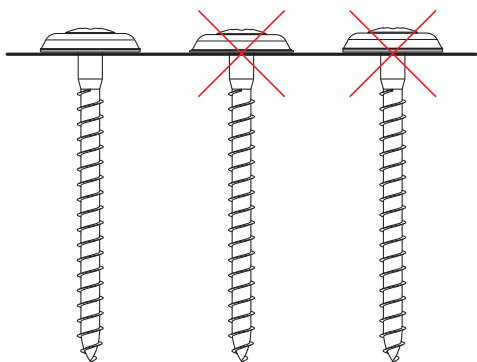

KARTA TECHNICZNA

ŚRUBA MIEDZIANA BLACHARSKA P15

SM-OKSN-P15

N Stal nierdzewna – V2A

Wymiary [mm]	
Rozmiar nominalny	L
4,5 x 25	25
4,5 x 35	35
4,5 x 45	45
4,5 x 55	55
4,5 x 65	65
4,5 x 80	80

INDEKS	ZMIANA	DATA	PODPIS			
ZN. MAT	WYM. PÓŁT.		K.O.			MASA kg
POM. URZ.	SPORZ.	Ing. Kluska M.		Norma STN	NR KL.	
TECHNOL.	TECHNOL.			ZMIAN.	NR POL.	
STARY RYS.	NR RYS.					
NAZWA						
Śruba miedziana blacharska P15				Liczba arkuszy	SM-OKSN-P15	Arkusz