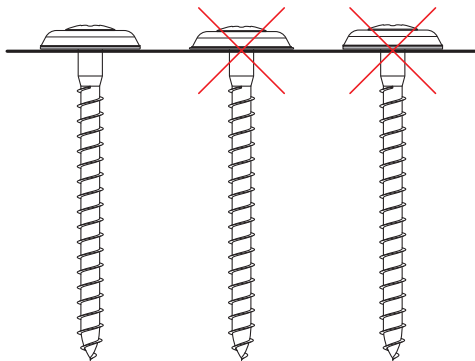

# ŚRUBA MIEDZIANA BLACHARSKA P15

# SM-OKSP-P15

**M** Miedź – Natur

Wymiary [mm]	
Rozmiar nominalny	L
4,5 x 25	25
4,5 x 35	35
4,5 x 45	45
4,5 x 55	55
4,5 x 65	65
4,5 x 80	80

INDEKS	ZMIANA	DATA	PODPIS		
ZN. MAT	WYM. PÓŁT.	K.O.	MASA kg		
POM. URZ.	SPORZ.	Ing. Kluska M.	ZMIAN.	Norma STN	NR KL.
TECHNOL.	TECHNOL.	STARY RYS.	NR RYS.		
NAZWA Śruba miedziana blacharska P15				Liczba arkuszy	SM-OKSP-P15