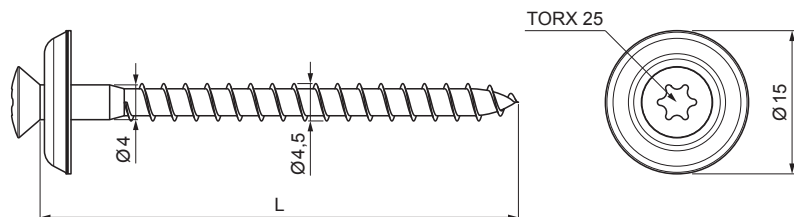

KARTA TECHNICZNA

ŚRUBA MIEDZIANA BLACHARSKA P15

SM-OKSP-P15

M Miedź – Natur

Wymiary [mm]	
Rozmiar nominalny	L
4,5 x 25	25
4,5 x 35	35
4,5 x 45	45
4,5 x 55	55
4,5 x 65	65
4,5 x 80	80

INDEKS	ZMIANA	DATA	PODPIS		
ZN. MAT					
WYM. PÓŁT.			K.O.	MASA kg	SKALA
POM. URZ.				Norma STN	NR KL.
SPORZ.	Ing. Kluska M.			ZMIAN.	NR POL.
SPRAW.					
TECHNOL.		TECHNOL.		STARY RYS.	NR RYS.
NAZWA	Śruba miedziana blacharska P15			Liczba arkuszy	SM-OKSP-P15
					Arkusz