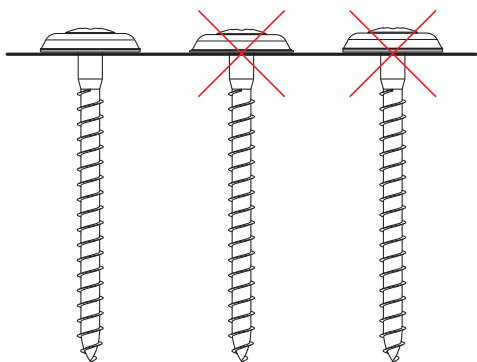

# ŚRUBA MIEDZIANA BLACHARSKA P15

## SM-OKSP-P15

**M** Miedź – Natur

Wymiary [mm]	
Rozmiar nominalny	L
4,5 x 25	25
4,5 x 35	35
4,5 x 45	45
4,5 x 55	55
4,5 x 65	65
4,5 x 80	80

INDEKS	ZMIANA	DATA	PODPIS			
ZN. MAT	WYM. PÓŁT.					MASA kg
POM. URZ.	SPORZ.	Ing. Kluska M.		Norma STN	NR KL.	
SPRAW.	TECHNOL.			ZMIAN.	NR POL.	
NAZWA	STARY RYS.			NR RYS.		
Śruba miedziana blacharska P15				Liczba arkuszy	SM-OKSP-P15	Arkusz