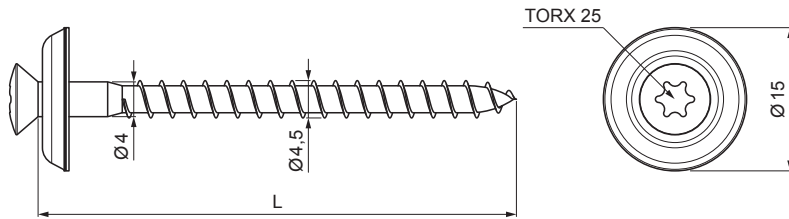

# ŚRUBA MIEDZIANA BLACHARSKA P15

# SM-OKSP-P15

**M** Miedź – Natur

Wymiary [mm]	
Rozmiar nominalny	L
4,5 x 25	25
4,5 x 35	35
4,5 x 45	45
4,5 x 55	55
4,5 x 65	65
4,5 x 80	80

INDEKS	ZMIANA	DATA	PODPIS		
ZN. MAT	WYM. PÓŁT.	K.O.	MASA kg		
POM. URZ.	SPORZ.	Ing. Kluska M.	ZMIAN.	Norma STN	NR KL.
TECHNOL.	TECHNOL.	STARY RYS.	NR RYS.		
NAZWA Śruba miedziana blacharska P15				Liczba arkuszy	SM-OKSP-P15