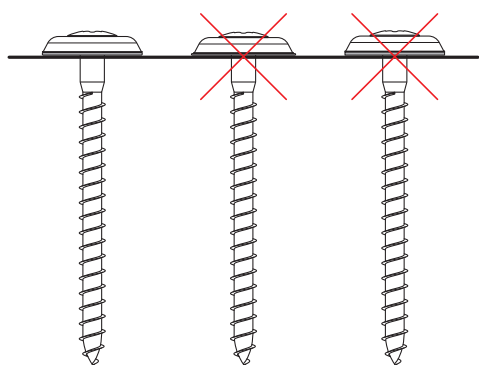

KARTA TECHNICZNA

ŚRUBA MIEDZIANA BLACHARSKA P15

SM-OKSP-P15

M Miedź – Natur

Wymiary [mm]	
Rozmiar nominalny	L
4,5 x 25	25
4,5 x 35	35
4,5 x 45	45
4,5 x 55	55
4,5 x 65	65
4,5 x 80	80

INDEKS	ZMIANA	DATA	PODPIS		
ZN. MAT					
WYM. PÓŁT.			K.O.	MASA kg	SKALA
POM. URZ.				Norma STN	NR KL.
SPORZ.	Ing. Kluska M.			ZMIAN.	NR POL.
SPRAW.					
TECHNOL.		TECHNOL.		STARY RYS.	NR RYS.
NAZWA	Śruba miedziana blacharska P15			Liczba arkuszy	SM-OKSP-P15
					Arkusz