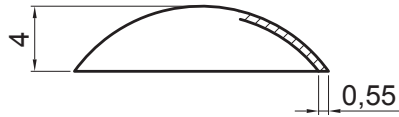

KARTA TECHNICZNA

POKRYWA MONTAŻOWA 16/4

SM-MKM

M Miedź – Natur

INDEKS	ZMIANA	DATA	PODPIS	KJG	Scan code for 3D model	
				QUALITY®		
ZN. MAT			K.O.	MASA kg	SKALA	
WYM. PÓLT.						
POM. URZ.			Norma STN		NR KL.	
SPORZ. Ing. Kluska M.				ZMIAN.	NR POL.	
SPRAW.						
TECHNOL.		TECHNOL.		STARY RYS.	NR RYS.	
NAZWA Pokrywa montażowa 16/4				Liczba arkuszy	SM-MKM	Arkusz