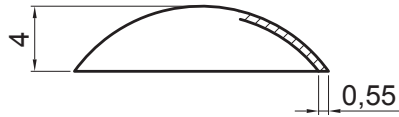

KARTA TECHNICZNA

POKRYWA MONTAŻOWA 16/4

SM-MKM

M Miedź – Natur

INDEKS	ZMIANA	DATA	PODPIS	KJG	Scan code for 3D model	
				QUALITY®		
ZN. MAT			K.O.	MASA kg	SKALA	
WYM. PÓŁT.						
POM. URZ.				Norma STN	NR KL.	
SPORZ. Ing. Kluska M.				ZMIAN.	NR POL.	
SPRAW.						
TECHNOL.			TECHNOL.	STARY RYS.	NR RYS.	
NAZWA			Pokrywa montażowa 16/4		Liczba arkuszy	SM-MKM Arkusz