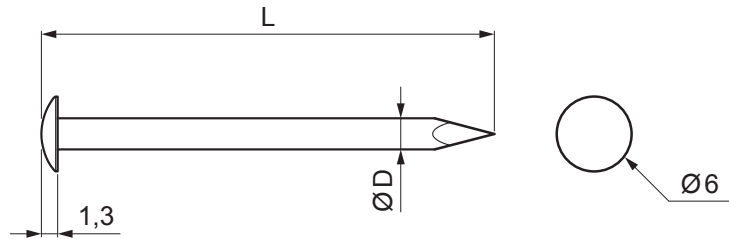

KARTA TECHNICZNA

GWÓŹDŹ PAPOWY WYPUKŁY ŁEB 6 mm

SM-MKCPS-H6

M Miedź – Natur

Wymiary [mm]		
Rozmiar nominalny	Ø D	L
25/30	2,5	30
25/35	2,5	35

INDEKS	ZMIANA	DATA	PODPIS		
ZN. MAT	K.O.		MASA kg		
WYM. PÓŁT.			Norma STN		NR KL.
POM. URZ.	Ing. Kluska M.		ZMIAN.		NR POL.
SPRAW.			STARY RYS.		NR RYS.
TECHNOL.	TECHNOL.				
NAZWA	Gwóźdź papowy wypukły łeb 6 mm			Liczba arkuszy	SM-MKCPS-H6
					Arkusz