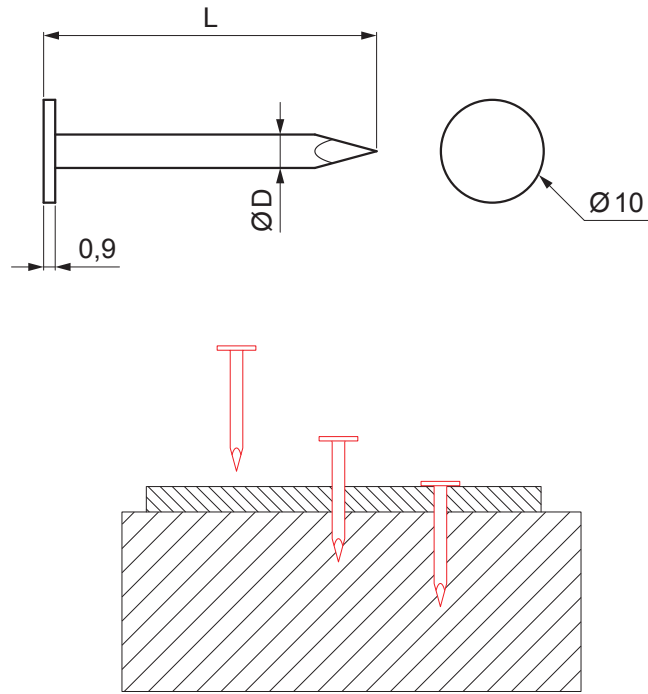

KARTA TECHNICZNA

GWÓŹDŹ PAPOWY Z ŁBEM 10 mm

SM-MKCP-H10

M Miedź – Natur

Wymiary [mm]		
Rozmiar nominalny	Ø D	L
28/25	2,8	25
28/30	2,8	30
28/35	2,8	35
28/40	2,8	40

INDEKS	ZMIANA	DATA	PODPIS		
ZN. MAT					
WYM. PÓŁT.				MASA kg	SKALA
POM. URZ.				Norma STN	NR KL.
SPORZ.	Ing. Kluska M.			ZMIAN.	NR POL.
SPRAW.					
TECHNOL.		TECHNOL.		STARY RYS.	NR RYS.
NAZWA	Gwóźdź papowy z łbem 10 mm			Liczba arkuszy	SM-MKCP-H10
					Arkusze