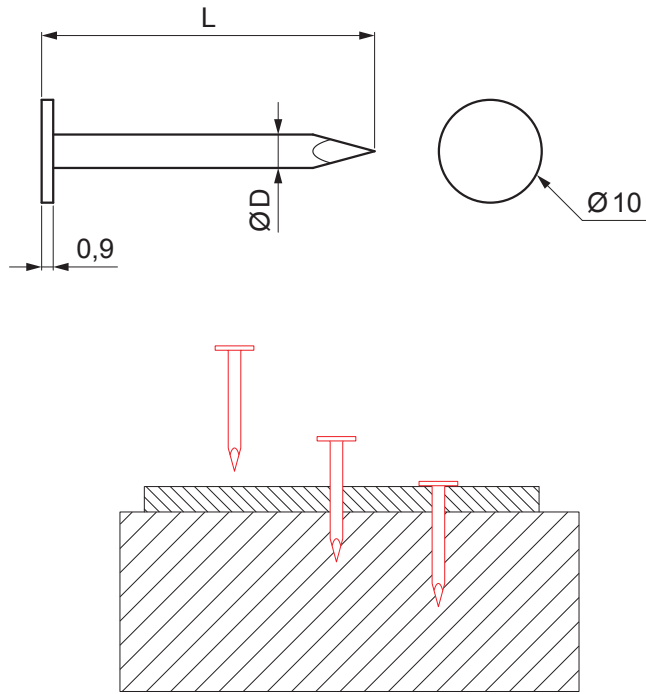

KARTA TECHNICZNA

GWÓŹDŹ PAPOWY Z ŁBEM 10 mm

SM-MKCP-H10

M Miedź – Natur

Wymiary [mm]		
Rozmiar nominalny	Ø D	L
28/25	2,8	25
28/30	2,8	30
28/35	2,8	35
28/40	2,8	40

INDEKS	ZMIANA	DATA	PODPIS	 
ZN. MAT				
WYM. PÓŁT.			K.O.	MASA kg
POM. URZ.				SKALA
SPORZ.	Ing. Kluska M.			Norma STN
SPRAW.				NR KL.
TECHNOL.				ZMIAN.
				NR POL.
NAZWA				STARY RYS.
				NR RYS.
Gwóźdź papowy z łbem 10 mm				Liczba arkuszy
				SM-MKCP-H10
				Arkusz