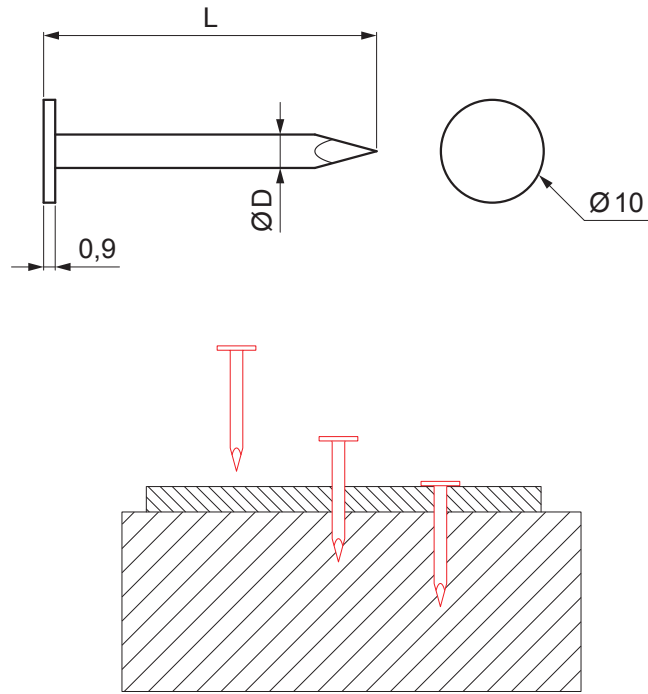

KARTA TECHNICZNA

GWÓŹDŹ PAPOWY Z ŁBEM 10 mm

SM-MKCP-H10

M Miedź – Natur

Wymiary [mm]		
Rozmiar nominalny	Ø D	L
28/25	2,8	25
28/30	2,8	30
28/35	2,8	35
28/40	2,8	40

INDEKS	ZMIANA	DATA	PODPIS		
ZN. MAT					
WYM. PÓŁT.			K.O.	MASA kg	SKALA
POM. URZ.				Norma STN	NR KL.
SPORZ.	Ing. Kluska M.			ZMIAN.	NR POL.
SPRAW.					
TECHNOL.		TECHNOL.		STARY RYS.	NR RYS.
NAZWA	Gwóźdź papowy z łbem 10 mm			Liczba arkuszy	SM-MKCP-H10
					Arkusz