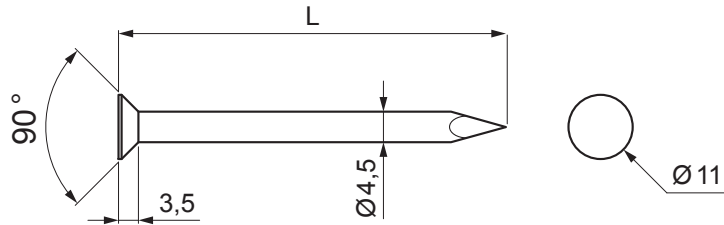

KARTA TECHNICZNA

GWÓŹDŹ Z ŁBEM 11 mm DO HAKÓW

SM-MKCK-H11

M Miedź – Natur

INDEKS	ZMIANA	DATA	PODPIS	  
ZN. MAT				
WYM. PÓŁT.		K.O.	MASA kg	SKALA
POM. URZ.			Norma STN	NR KL.
SPORZ.	Ing. Kluska M.		ZMIAN.	NR POL.
SPRAW.				
TECHNOL.	TECHNOL.		STARY RYS.	NR RYS.
NAZWA	Gwóźdź z łbem 11mm do haków		Liczba arkuszy	SM-MKCK-H11 Arkusz 

Utworzone: 21.04.2026 16:52:32

Zmiany techniczne zastrzeżone

Wymiary [mm]	
Rozmiar nominalny	L
45/80	80
45/100	100