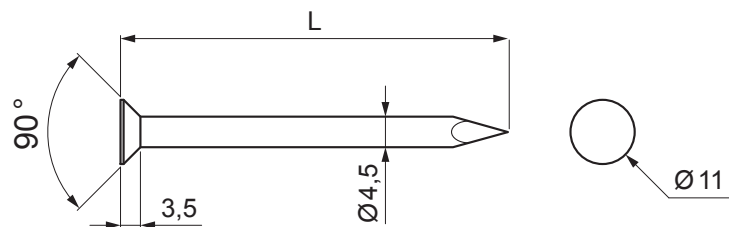

KARTA TECHNICZNA

GWÓŹDŹ Z ŁBEM 11 mm DO HAKÓW

SM-MKCK-H11

M Miedź – Natur

| | | | | |
|------------|-----------------------------|------|----------------|---|
| INDEKS | ZMIANA | DATA | PODPIS |    |
| ZN. MAT | | | | |
| WYM. PÓŁT. | | K.O. | MASA kg | SKALA |
| POM. URZ. | | | Norma STN | NR KL. |
| SPORZ. | Ing. Kluska M. | | ZMIAN. | NR POL. |
| SPRAW. | | | | |
| TECHNOL. | TECHNOL. | | STARY RYS. | NR RYS. |
| NAZWA | Gwóźdź z łbem 11mm do haków | | Liczba arkuszy | SM-MKCK-H11 |
| | | | | Arkusze  |

| Wymiary [mm] | |
|-------------------|-----|
| Rozmiar nominalny | L |
| 45/80 | 80 |
| 45/100 | 100 |

Utworzone: 21.04.2026 18:13:01

Zmiany techniczne zastrzeżone