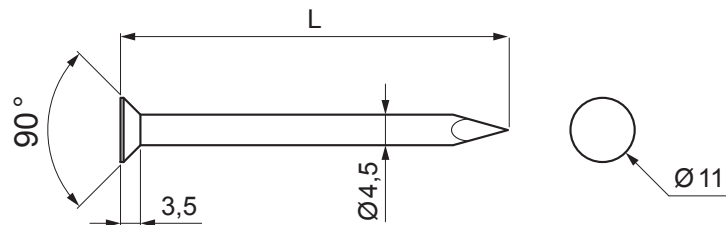

KARTA TECHNICZNA

GWÓŹDŹ Z ŁBEM 11 mm DO HAKÓW

SM-MKCK-H11

M Miedź – Natur

INDEKS	ZMIANA	DATA	PODPIS	  
ZN. MAT		K.O.		
WYM. PÓŁT.		MASA kg		SKALA
POM. URZ.		Norma STN		NR KL.
SPORZ. Ing. Kluska M.		ZMIAN.		NR POL.
SPRAW.		STARY RYS.		NR RYS.
TECHNOL.		TECHNOL.		
NAZWA		Gwóźdź z łbem 11mm do haków		Liczba arkuszy SM-MKCK-H11 Arkusz 

Wymiary [mm]	
Rozmiar nominalny	L
45/80	80
45/100	100

Utworzone: 06.06.2026 07:39:41

Zmiany techniczne zastrzeżone