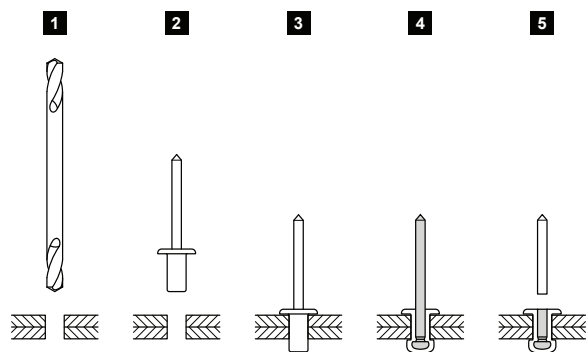

KARTA TECHNICZNA

NIT ZRYWALNY WODOODPORNY

SM-NOVT

P Ocynkowana stal – Natur

Wymiary [mm]				
Rozmiar nominalny	Ø D	Ø D1	L	L1
4,0 x 10	4,0	1,6	10	31

INDEKS	ZMIANA	DATA	PODPIS							
ZN. MAT	WYM. PÓLT.	POM. URZ.	SPORZ.			SPRAW.	TECHNOL.	NAZWA	K.O.	MASA kg
				Ing. Kluska M.			Norma STN	ZMIAN.	NR KL.	NR POL.
							STARY RYS.	NR RYS.		
				Nit zrywalny wodoodporny		Liczba arkuszy		SM-NOVT		
						Arkusz				