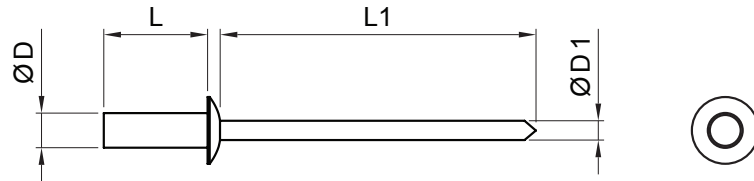

KARTA TECHNICZNA

NIT ZRYWALNY WODOODPORNY

SM-NOVT

P Ocynkowana stal – Natur

INDEKS	ZMIANA	DATA	PODPIS	  
ZN. MAT				
WYM. PÓŁT.		K.O.	MASA kg	SKALA
POM. URZ.			Norma STN	NR KL.
SPORZ.	Ing. Kluska M.		ZMIAN.	NR POL.
SPRAW.				
TECHNOL.		TECHNOL.	STARY RYS.	NR RYS.
NAZWA	Nit zrywalny wodoodporny		Liczba arkuszy	SM-NOVT
				Arkusze 

Utworzone: 20.04.2026 10:27:24

Zmiany techniczne zastrzeżone

Wymiary [mm]				
Rozmiar nominalny	Ø D	Ø D1	L	L1
4,0 x 10	4,0	1,6	10	31