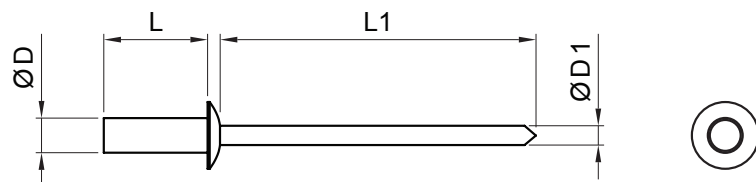

KARTA TECHNICZNA

NIT ZRYWALNY WODOODPORNY

SM-NOVT

P Ocynkowana stal – Natur

Wymiary [mm]				
Rozmiar nominalny	Ø D	Ø D1	L	L1
4,0 x 10	4,0	1,6	10	31

INDEKS	ZMIANA	DATA	PODPIS							
ZN. MAT	WYM. PÓLT.	POM. URZ.	SPORZ.			SPRAW.	TECHNOL.	NAZWA	K.O.	MASA kg
				Ing. Kluska M.			Norma STN	ZMIAN.	NR KL.	NR POL.
							STARY RYS.	NR RYS.		
				Nit zrywalny wodoodporny		Liczba arkuszy		SM-NOVT		
						Arkusz				