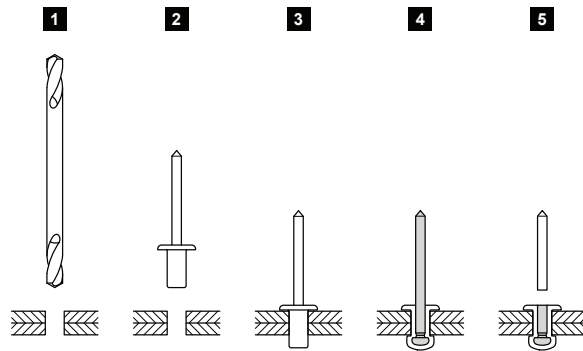

KARTA TECHNICZNA

NIT ZRYWALNY WODOODPORNY

SM-NOVT

P Ocynkowana stal – Natur

INDEKS	ZMIANA	DATA	PODPIS	  
ZN. MAT				
WYM. PÓŁT.		K.O.	MASA kg	SKALA
POM. URZ.			Norma STN	NR KL.
SPORZ.	Ing. Kluska M.		ZMIAN.	NR POL.
SPRAW.				
TECHNOL.		TECHNOL.	STARY RYS.	NR RYS.
NAZWA	Nit zrywalny wodoodporny		Liczba arkuszy	SM-NOVT
				Arkusze 

Utworzone: 20.04.2026 10:27:24

Zmiany techniczne zastrzeżone

Wymiary [mm]				
Rozmiar nominalny	Ø D	Ø D1	L	L1
4,0 x 10	4,0	1,6	10	31