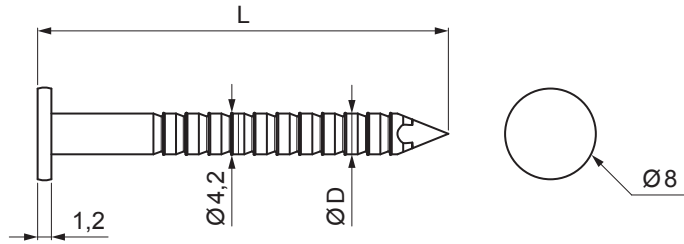

KARTA TECHNICZNA

GWÓŹDŹ PAPOWY PIERŚCIENIOWY

SM-KCPBK

P Ocynkowana stal – Natur

INDEKS	ZMIANA	DATA	PODPIS	  		
ZN. MAT		K.O.			MASA kg	SKALA
WYM. PÓŁT.				Norma STN		NR KL.
POM. URZ.				ZMIAN.		NR POL.
SPRAW.				STARY RYS.		NR RYS.
TECHNOL.		TECHNOL.		STARY RYS.		NR RYS.
NAZWA				Liczba arkuszy		Arkusz 
Gwóźdź papowy pierścieniowy				SM-KCPBK		

Wymiary [mm]		
Rozmiar nominalny	Ø D	L
3,6/4,2x32	3,6	32
3,6/4,2x36	3,6	36

Utworzone: 06.06.2026 07:49:49

Zmiany techniczne zastrzeżone