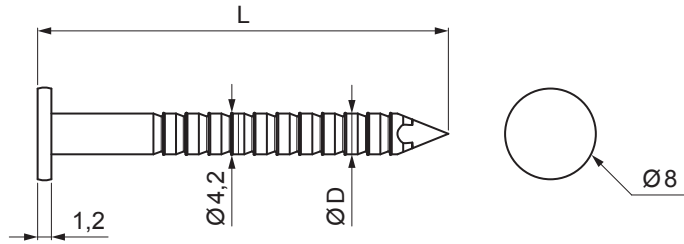

KARTA TECHNICZNA

GWÓŹDŹ PAPOWY PIERŚCIENIOWY

SM-KCPBK

P Ocynkowana stal – Natur

INDEKS	ZMIANA	DATA	PODPIS	  
ZN. MAT				
WYM. PÓŁT.		K.O.	MASA kg	SKALA
POM. URZ.			Norma STN	NR KL.
SPORZ.	Ing. Kluska M.		ZMIAN.	NR POL.
SPRAW.				
TECHNOL.	TECHNOL.		STARY RYS.	NR RYS.
NAZWA	Gwóźdź papowy pierścieniowy		Liczba arkuszy	SM-KCPBK Arkusz 

Utworzone: 06.06.2026 09:18:28

Zmiany techniczne zastrzeżone

Wymiary [mm]		
Rozmiar nominalny	Ø D	L
3,6/4,2x32	3,6	32
3,6/4,2x36	3,6	36