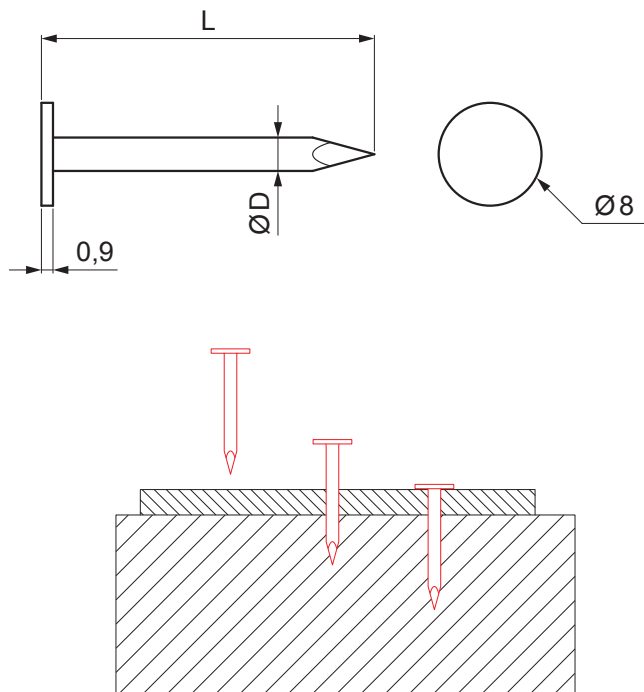

KARTA TECHNICZNA

GWÓŹDŹ PAPOWY Z ŁBEM 8 mm

SM-KCPB-H8

P Ocynkowana stal – Natur

Wymiary [mm]		
Rozmiar nominalny	Ø D	L
25/25	2,5	25
25/32	2,5	32
25/36	2,5	36
28/40	2,8	40

INDEKS	ZMIANA	DATA	PODPIS			
ZN. MAT						
WYM. PÓŁT.				MASA kg	SKALA	
POM. URZ.				Norma STN	NR KL.	
SPORZ.	Ing. Kluska M.			ZMIAN.	NR POL.	
SPRAW.						
TECHNOL.		TECHNOL.		STARY RYS.	NR RYS.	
NAZWA	Gwóźdź papowy z łbem 8 mm			Liczba arkuszy	SM-KCPB-H8	
					Arkusz	

Utworzone: 21.04.2026 17:34:29

Zmiany techniczne zastrzeżone