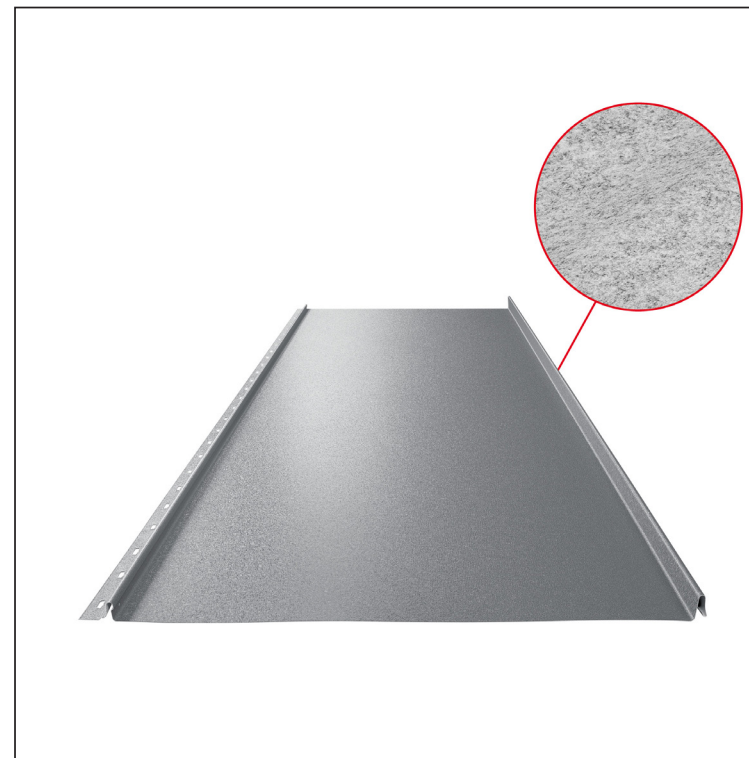

KARTA TECHNICZNA

PANEL DACHOWY CLICK 515 PSQ

CLICK-515 PSQ

Variant 515

PSQ

PSM Ocynkowana stal powlekana MATT – Szary MATT – RAL 7037

Parametry techniczne [mm]	
Szerokość zakrycia	515
Szerokość całkowita	547
Szerokość	625
Wysokość profilu	25
Grubość blachy	0,50
Długość arkusza	min. 800 – max. 8000

INDEKS	ZMIANA	DATA	PODPIS	KJG QUALITY®	Scan code for 3D model
ZN. MAT					
WYM. PÓŁT.			K.O.	MASA kg	SKALA
POM. URZ.				Norma STN	NR KL.
SPORZ.	Ing. Kluska M.			ZMIAN.	NR POL.
SPRAW.					
TECHNOL.		TECHNOL.		STARY RYS.	NR RYS.
NAZWA	Panel dachowy CLICK 515 PSQ			Liczba arkuszy	CLICK-515 PSQ