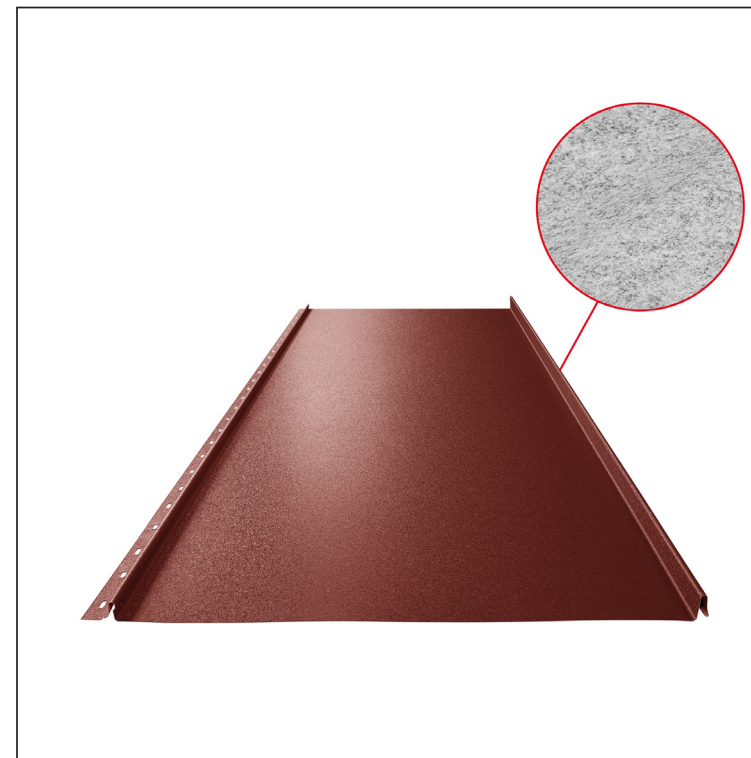

KARTA TECHNICZNA

PANEL DACHOWY CLICK 515 PSQ

CLICK-515 PSQ

Variant 515

PSQ

OCM Ocynkowana stal powlekana MATT – Czerwony MATT – RAL 3009

Parametry techniczne [mm]	
Szerokość zakrycia	515
Szerokość całkowita	547
Szerokość	625
Wysokość profilu	25
Grubość blachy	0,50
Długość arkusza	min. 800 – max. 8000

INDEKS	ZMIANA	DATA	PODPIS	KJG QUALITY®	Scan code for 3D model	
ZN. MAT			K.O.	MASA kg		SKALA
WYM. PÓŁT.						
POM. URZ.				Norma STN		NR KL.
SPORZ.	Ing. Kluska M.			ZMIAN.		NR POL.
SPRAW.						
TECHNOL.		TECHNOL.		STARY RYS.		NR RYS.
NAZWA	Panel dachowy CLICK 515 PSQ			Liczba arkuszy	CLICK-515 PSQ Arkusz	