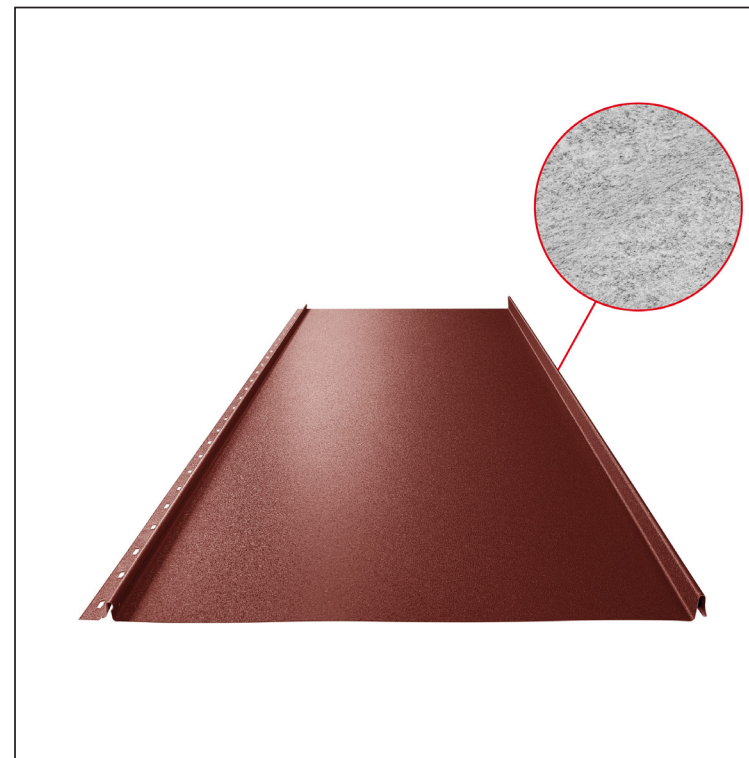

KARTA TECHNICZNA

PANEL DACHOWY CLICK 515 PSQ

CLICK-515 PSQ

Variant 515

PSQ

OCM Ocynkowana stal powlekana MATT – Czerwony MATT – RAL 3009

Parametry techniczne [mm]	
Szerokość zakrycia	515
Szerokość całkowita	547
Szerokość	625
Wysokość profilu	25
Grubość blachy	0,50
Długość arkusza	min. 800 – max. 8000

INDEKS	ZMIANA	DATA	PODPIS	KJG QUALITY®	Scan code for 3D model	
ZN. MAT			K.O.	MASA kg		SKALA
WYM. PÓŁT.						
POM. URZ.				Norma STN		NR KL.
SPORZ.	Ing. Kluska M.			ZMIAN.		NR POL.
SPRAW.						
TECHNOL.		TECHNOL.		STARY RYS.		NR RYS.
NAZWA	Panel dachowy CLICK 515 PSQ			Liczba arkuszy	CLICK-515 PSQ Arkusz	