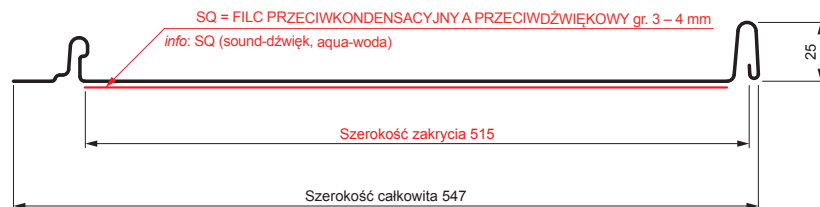

KARTA TECHNICZNA

PANEL DACHOWY CLICK 515 PSQ

CLICK-515 PSQ

Variant 515

PSQ

OCM Ocynkowana stal powlekana MATT – Czerwony MATT – RAL 3009

Parametry techniczne [mm]	
Szerokość zakrycia	515
Szerokość całkowita	547
Szerokość	625
Wysokość profilu	25
Grubość blachy	0,50
Długość arkusza	min. 800 – max. 8000

INDEKS	ZMIANA	DATA	PODPIS	KJG QUALITY®	Scan code for 3D model	
ZN. MAT			K.O.	MASA kg		SKALA
WYM. PÓŁT.						
POM. URZ.				Norma STN		NR KL.
SPORZ.	Ing. Kluska M.			ZMIAN.		NR POL.
SPRAW.						
TECHNOL.		TECHNOL.		STARY RYS.		NR RYS.
NAZWA	Panel dachowy CLICK 515 PSQ			Liczba arkuszy	CLICK-515 PSQ Arkusz	