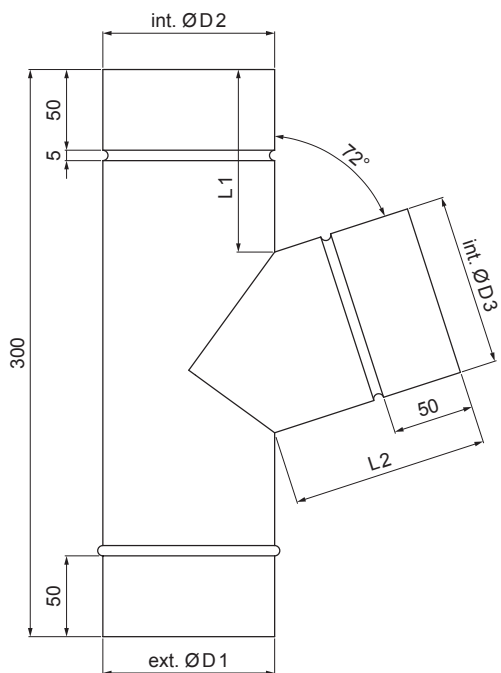

KARTA TECHNICZNA TRÓJNIK 72°

M-MZO

M Miedź – Natur

Wymiary [mm]					
Rozmiar nominalny	ØD 1	ØD 2	ØD 3	L 1	L 2
80/80	80	80	80	106,5	113
100/60	100	100	60	150	98
100/80	100	100	80	109	118
100/100	100	100	100	98	118
120/80	120	120	80	111,5	116
120/100	120	120	100	101,5	122
120/120	120	120	120	89,5	128
150/120	150	150	120	106	129
150/150	150	150	150	83,5	145

INDEKS	ZMIANA	DATA	PODPIS				
ZN. MAT.						K.O.	MASA kg
WYM. PÓLT.							
POM. URZ.					Norma STN		NR KL.
SPORZ.	Ing. Kluska M.				ZMIAN.		NR POL.
SPRAW.							
TECHNOL.	TECHNOL.				STARY RYS.		NR RYS.
NAZWA	Trójnik 72°				Liczba arkuszy	M-MZO	Arkuszy 