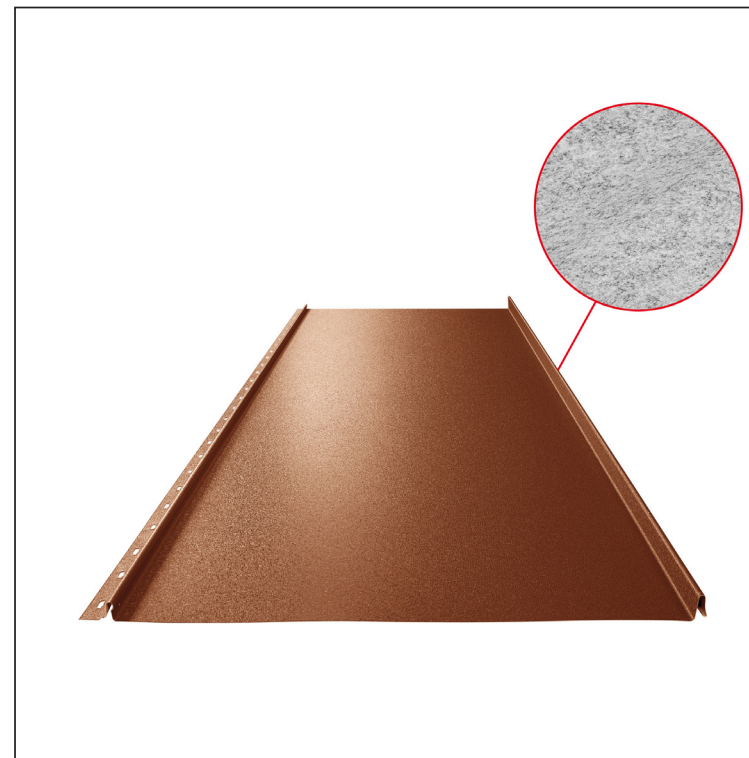

KARTA TECHNICZNA

PANEL DACHOWY CLICK 515 PSQ

CLICK-515 PSQ

Variant 515

PSQ

Ocynkowana stal powlekana MATT – Ceglasty MATT – RAL 8004

Parametry techniczne [mm]	
Szerokość zakrycia	515
Szerokość całkowita	547
Szerokość	625
Wysokość profilu	25
Grubość blachy	0,50
Długość arkusza	min. 800 – max. 8000