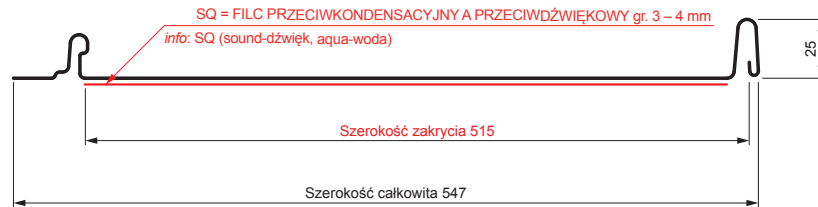

KARTA TECHNICZNA

PANEL DACHOWY CLICK 515 PSQ

CLICK-515 PSQ

Variant 515

PSQ

ICM Ocynkowana stal powlekana MATT – Czarny MATT – RAL 9005

Parametry techniczne [mm]	
Szerokość zakrycia	515
Szerokość całkowita	547
Szerokość	625
Wysokość profilu	25
Grubość blachy	0,50
Długość arkusza	min. 800 – max. 8000

INDEKS	ZMIANA	DATA	PODPIS	KJG QUALITY®	Scan code for 3D model
ZN. MAT					
WYM. PÓŁT.			K.O.	MASA kg	SKALA
POM. URZ.				Norma STN	NR KL.
SPORZ.	Ing. Kluska M.			ZMIAN.	NR POL.
SPRAW.					
TECHNOL.		TECHNOL.		STARY RYS.	NR RYS.
NAZWA	Panel dachowy CLICK 515 PSQ			Liczba arkuszy	CLICK-515 PSQ