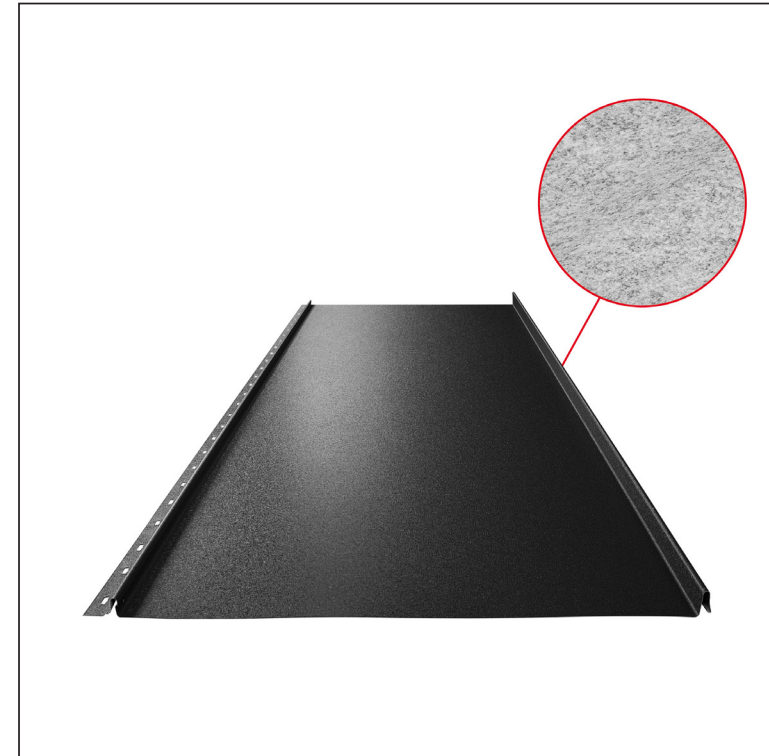

KARTA TECHNICZNA

PANEL DACHOWY CLICK 515 PSQ

CLICK-515 PSQ

Variant 515

PSQ

ICM Ocynkowana stal powlekana MATT – Czarny MATT – RAL 9005

Parametry techniczne [mm]	
Szerokość zakrycia	515
Szerokość całkowita	547
Szerokość	625
Wysokość profilu	25
Grubość blachy	0,50
Długość arkusza	min. 800 – max. 8000

INDEKS	ZMIANA	DATA	PODPIS	KJG QUALITY®	Scan code for 3D model
ZN. MAT					
WYM. PÓŁT.			K.O.	MASA kg	SKALA
POM. URZ.				Norma STN	NR KL.
SPORZ.	Ing. Kluska M.			ZMIAN.	NR POL.
SPRAW.					
TECHNOL.		TECHNOL.		STARY RYS.	NR RYS.
NAZWA	Panel dachowy CLICK 515 PSQ			Liczba arkuszy	CLICK-515 PSQ