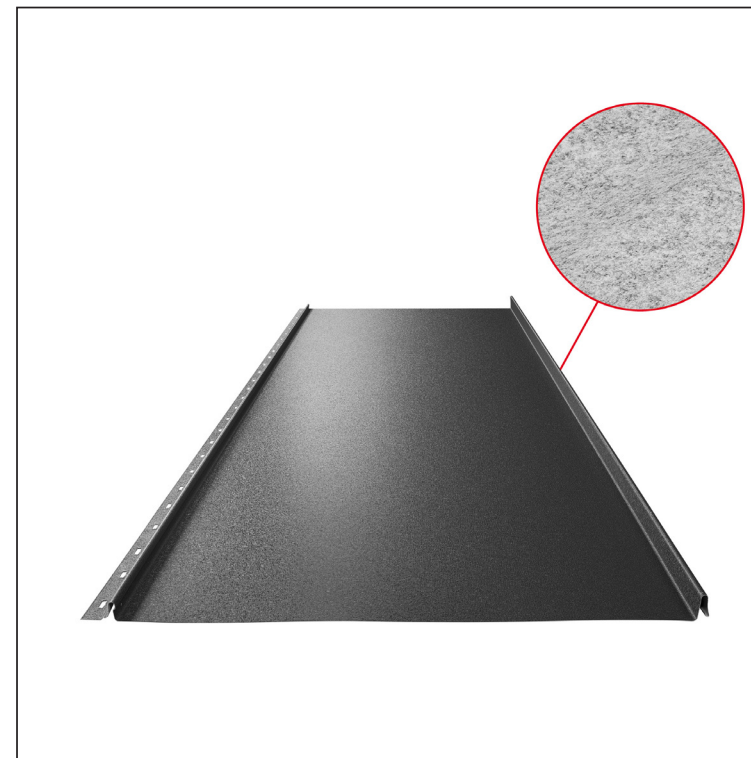

KARTA TECHNICZNA

PANEL DACHOWY CLICK 515 PSQ

CLICK-515 PSQ

Variant 515

PSQ

ANM Ocynkowana stal powlekana MATT – Antracyt MATT – RAL 7016

Parametry techniczne [mm]	
Szerokość zakrycia	515
Szerokość całkowita	547
Szerokość	625
Wysokość profilu	25
Grubość blachy	0,50
Długość arkusza	min. 800 – max. 8000

INDEKS	ZMIANA	DATA	PODPIS	KJG QUALITY®	Scan code for 3D model	
ZN. MAT			K.O.	MASA kg	SKALA	
WYM. PÓŁT.						
POM. URZ.				Norma STN	NR KL.	
SPORZ. Ing. Kluska M.				ZMIAN.	NR POL.	
SPRAW.						
TECHNOL.		TECHNOL.		STARY RYS.	NR RYS.	
NAZWA Panel dachowy CLICK 515 PSQ				Liczba arkuszy	CLICK-515 PSQ Arkusz	

Utworzone: 06.06.2026 14:07:58

Zmiany techniczne zastrzeżone