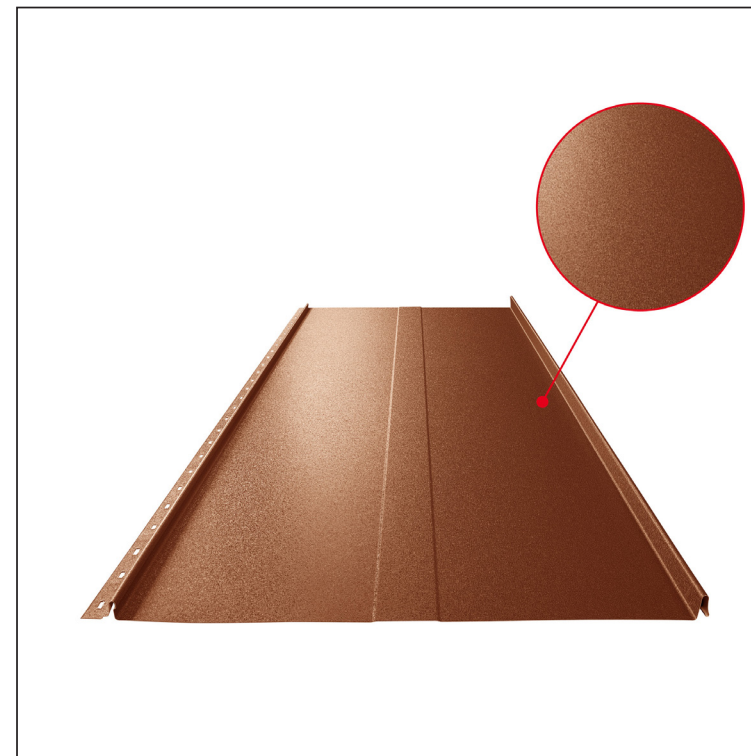

# PANEL DACHOWY CLICK 515 T58

## T58

Ocynkowana stal powlekana MATT – Ceglasty MATT – RAL 8004

Parametry techniczne [mm]	
Szerokość zakrycia	515
Szerokość całkowita	547
Szerokość	625
Wysokość profilu	25
Grubość blachy	0,50
Długość arkusza	min. 800 – max. 8000