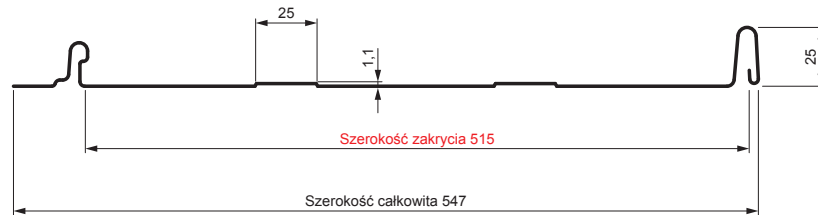

KARTA TECHNICZNA

PANEL DACHOWY CLICK 515 T25

CLICK-515 T25

Variant 515

T25

OCM Ocynkowana stal powlekana MATT – Czerwony MATT – RAL 3009

Parametry techniczne [mm]	
Szerokość zakrycia	515
Szerokość całkowita	547
Szerokość	625
Wysokość profilu	25
Grubość blachy	0,50
Długość arkusza	min. 800 – max. 8000

INDEKS	ZMIANA	DATA	PODPIS	KJG QUALITY	
ZN. MAT		K.O.	MASA kg	SKALA	
WYM. PÓŁT.					
POM. URZ.		Norma STN		NR KL.	
SPORZ.	Ing. Kluska M.	ZMIAN.		NR POL.	
SPRAW.					
TECHNOL.	TECHNOL.	STARY RYS.		NR RYS.	
NAZWA		Panel dachowy CLICK 515 T25		Liczba arkuszy	CLICK-515 T25 Arkusz