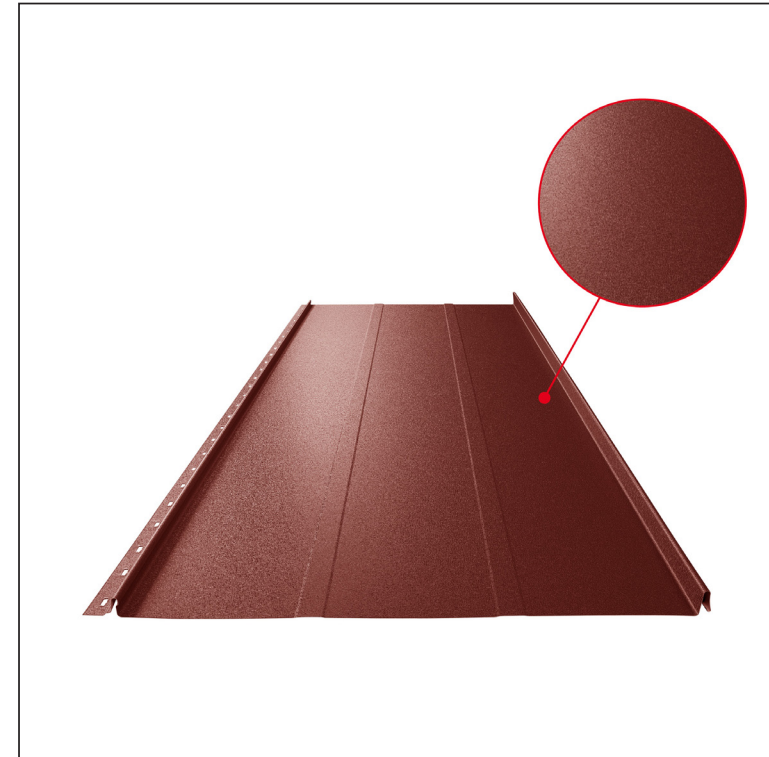

KARTA TECHNICZNA

PANEL DACHOWY CLICK 515 T25

CLICK-515 T25

Variant 515

T25

OCM Ocynkowana stal powlekana MATT – Czerwony MATT – RAL 3009

Parametry techniczne [mm]	
Szerokość zakrycia	515
Szerokość całkowita	547
Szerokość	625
Wysokość profilu	25
Grubość blachy	0,50
Długość arkusza	min. 800 – max. 8000

INDEKS	ZMIANA	DATA	PODPIS	KJG QUALITY	
ZN. MAT		K.O.	MASA kg	SKALA	
WYM. PÓŁT.					
POM. URZ.		Norma STN		NR KL.	
SPORZ.	Ing. Kluska M.	ZMIAN.		NR POL.	
SPRAW.					
TECHNOL.	TECHNOL.	STARY RYS.		NR RYS.	
NAZWA		Panel dachowy CLICK 515 T25		Liczba arkuszy	CLICK-515 T25 Arkusz