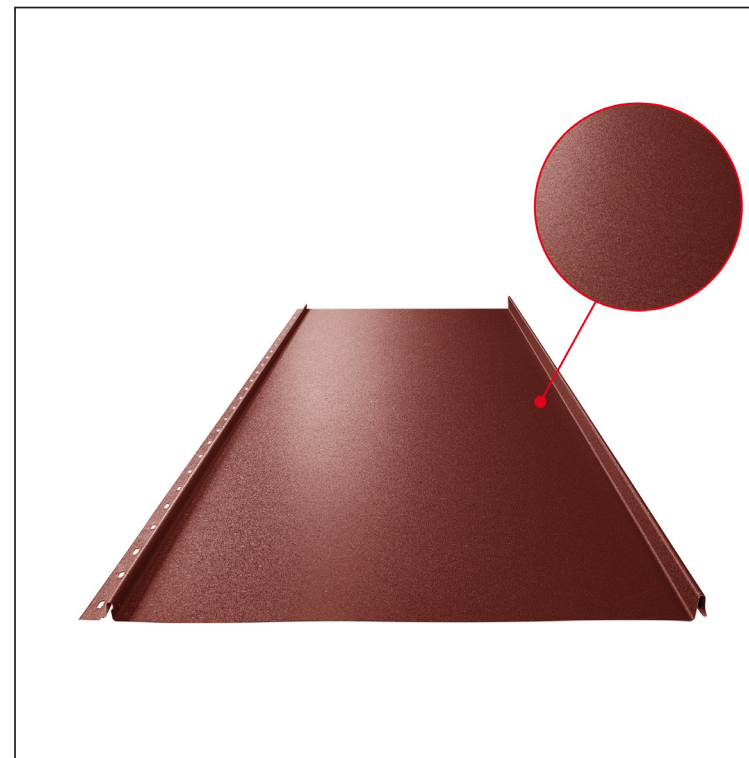

KARTA TECHNICZNA

PANEL DACHOWY CLICK 515 P

CLICK-515 P

Variant 515

P

OCM Ocynkowana stal powlekana MATT – Czerwony MATT – RAL 3009

Parametry techniczne [mm]	
Szerokość zakrycia	515
Szerokość całkowita	547
Szerokość	625
Wysokość profilu	25
Grubość blachy	0,50
Długość arkusza	min. 800 – max. 8000

INDEKS	ZMIANA	DATA	PODPIS	KJG QUALITY®	
ZN. MAT			K.O.	MASA kg	SKALA
WYM. PÓŁT.					
POM. URZ.				Norma STN	NR KL.
SPORZ.	Ing. Kluska M.			ZMIAN.	NR POL.
SPRAW.					
TECHNOL.	TECHNOL.			STARY RYS.	NR RYS.
NAZWA				Liczba arkuszy	
Panel dachowy CLICK 515 P				CLICK-515 P	
				Arkusz	

Utworzone: 19.04.2026 22:42:55

Zmiany techniczne zastrzeżone