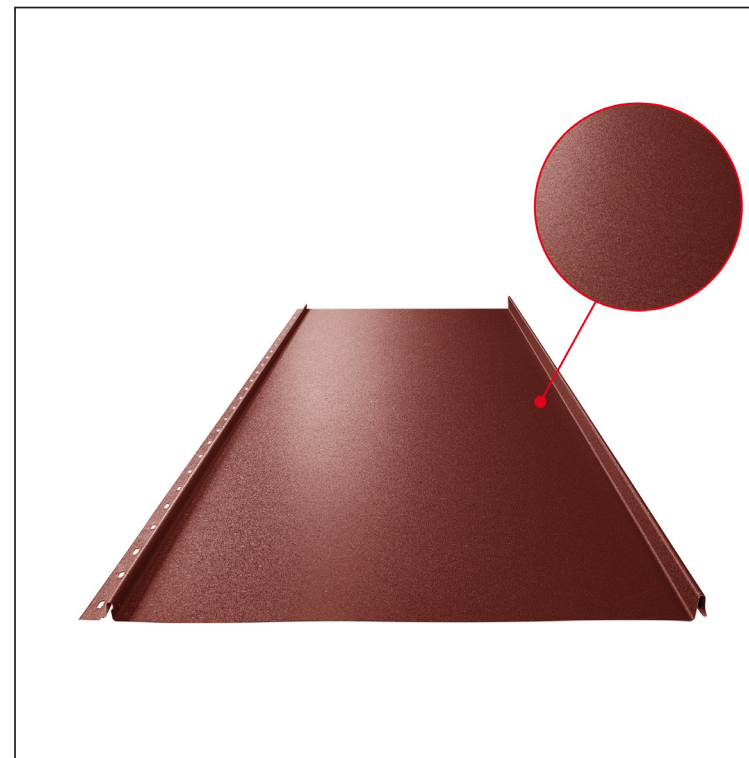

KARTA TECHNICZNA

PANEL DACHOWY CLICK 515 P

CLICK-515 P

Variant 515

P

OCM Ocynkowana stal powlekana MATT – Czerwony MATT – RAL 3009

Parametry techniczne [mm]	
Szerokość zakrycia	515
Szerokość całkowita	547
Szerokość	625
Wysokość profilu	25
Grubość blachy	0,50
Długość arkusza	min. 800 – max. 8000

INDEKS	ZMIANA	DATA	PODPIS	KJG QUALITY®	
ZN. MAT			K.O.	MASA kg	SKALA
WYM. PÓŁT.					
POM. URZ.				Norma STN	NR KL.
SPORZ.	Ing. Kluska M.			ZMIAN.	NR POL.
SPRAW.					
TECHNOL.	TECHNOL.			STARY RYS.	NR RYS.
NAZWA				Liczba arkuszy	
Panel dachowy CLICK 515 P				CLICK-515 P	
				Arkusz	