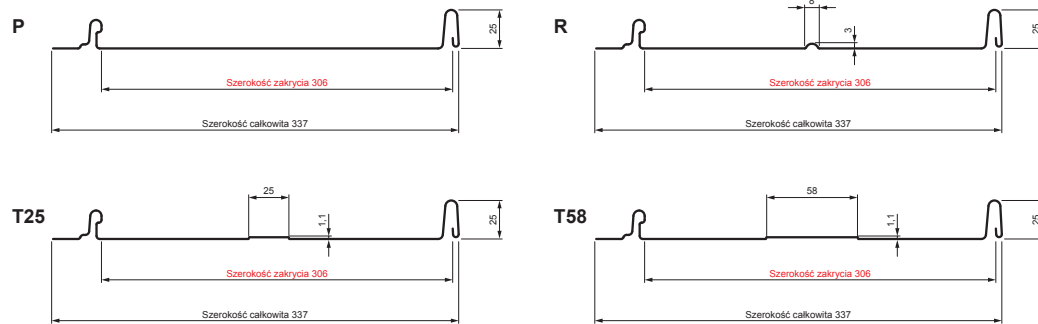

KARTA TECHNICZNA

PANEL DACHOWY CLICK 306 P, R, T25, T58

CLICK-306 L25

Variant 306

Ocynkowana stal powlekana MATT – Ceglasty MATT – RAL 8004

Parametry techniczne [mm]	
Szerokość zakrycia	306
Szerokość całkowita	337
Szerokość	416
Wysokość profilu	25
Grubość blachy	0,50
Długość arkusza	min. 800 – max. 8000

INDEKS	ZMIANA	DATA	PODPIS		
ZN. MAT					
WYM. PÓŁT.			K.O.	MASA kg	SKALA
POM. URZ.				Norma STN	NR KL.
SPORZ.	Ing. Kluska M.			ZMIAN.	NR POL.
SPRAW.					
TECHNOL.	TECHNOL.			STARY RYS.	NR RYS.
NAZWA	Panel dachowy CLICK 306 P, R, T25, T58			Liczba arkuszy	CLICK-306 L25
					Arkusze