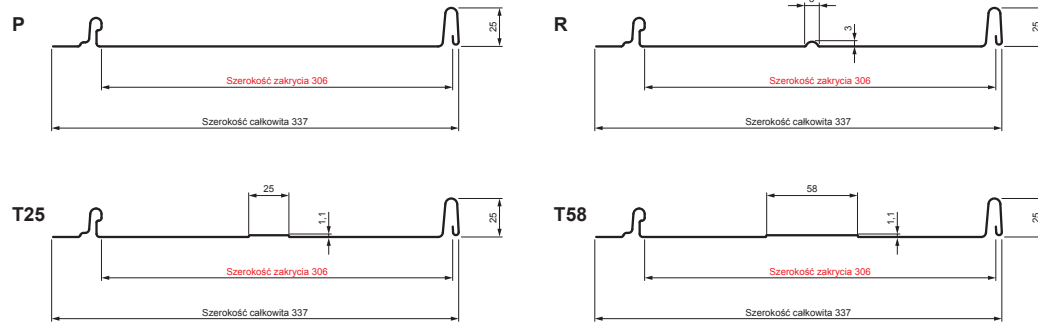

KARTA TECHNICZNA

PANEL DACHOWY CLICK 306 P, R, T25, T58

CLICK-306 L25

Variant 306

Ocynkowana stal powlekana MATT – Ceglasty MATT – RAL 8004

Parametry techniczne [mm]	
Szerokość zakrycia	306
Szerokość całkowita	337
Szerokość	416
Wysokość profilu	25
Grubość blachy	0,50
Długość arkusza	min. 800 – max. 8000

INDEKS	ZMIANA	DATA	PODPIS		
ZN. MAT					
WYM. PÓŁT.			K.O.	MASA kg	SKALA
POM. URZ.				Norma STN	NR KL.
SPORZ.	Ing. Kluska M.			ZMIAN.	NR POL.
SPRAW.					
TECHNOL.		TECHNOL.		STARY RYS.	NR RYS.
NAZWA	Panel dachowy CLICK 306 P, R, T25, T58			Liczba arkuszy	CLICK-306 L25
					Arkusze