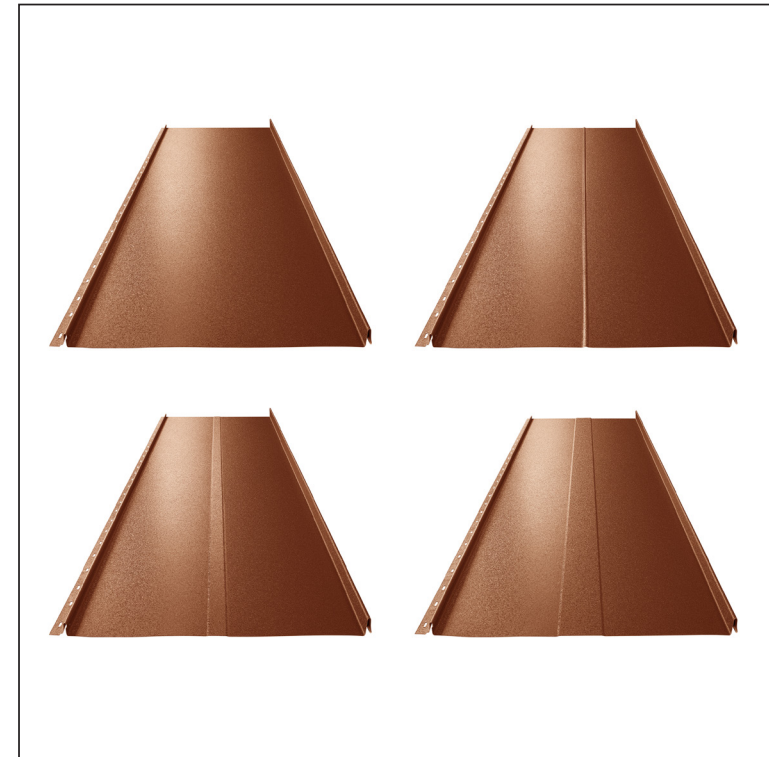

KARTA TECHNICZNA

PANEL DACHOWY CLICK 306 P, R, T25, T58

CLICK-306 L25

Variant 306

Ocynkowana stal powlekana MATT – Ceglasty MATT – RAL 8004

Parametry techniczne [mm]	
Szerokość zakrycia	306
Szerokość całkowita	337
Szerokość	416
Wysokość profilu	25
Grubość blachy	0,50
Długość arkusza	min. 800 – max. 8000

INDEKS	ZMIANA	DATA	PODPIS		
ZN. MAT					
WYM. PÓŁT.			K.O.	MASA kg	SKALA
POM. URZ.				Norma STN	NR KL.
SPORZ.	Ing. Kluska M.			ZMIAN.	NR POL.
SPRAW.					
TECHNOL.	TECHNOL.			STARY RYS.	NR RYS.
NAZWA	Panel dachowy CLICK 306 P, R, T25, T58			Liczba arkuszy	CLICK-306 L25
					Arkusze