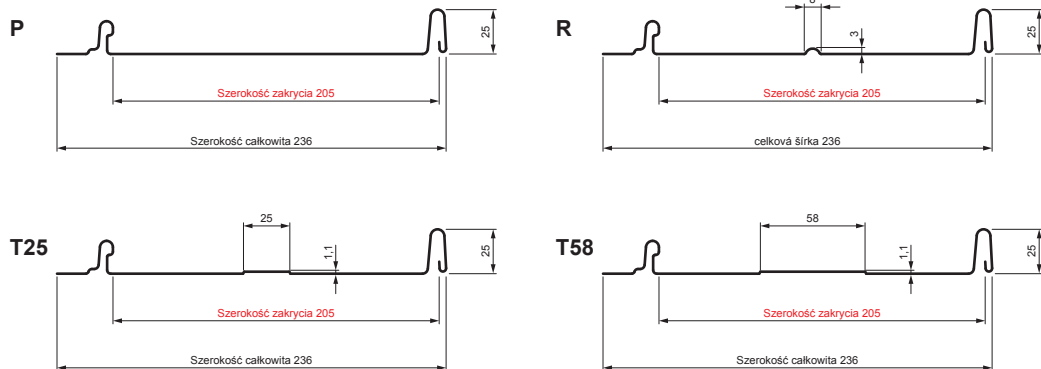

KARTA TECHNICZNA

PANEL DACHOWY CLICK 205 P, R, T25, T58

CLICK-205 L25

Variant 205

OCM Ocynkowana stal powlekana MATT – Czerwony MATT – RAL 3009

Parametry techniczne [mm]	
Szerokość zakrycia	205
Szerokość całkowita	236
Szerokość	312
Wysokość profilu	25
Grubość blachy	0,50
Długość arkusza	min. 800 – max. 8000

INDEKS	ZMIANA	DATA	PODPIS		
ZN. MAT					
WYM. PÓŁT.			K.O.	MASA kg	SKALA
POM. URZ.				Norma STN	NR KL.
SPORZ.	Ing. Kluska M.			ZMIAN.	NR POL.
SPRAW.					
TECHNOL.		TECHNOL.		STARY RYS.	NR RYS.
NAZWA	Panel dachowy CLICK 205 P, R, T25, T58			Liczba arkuszy	CLICK-205 L25