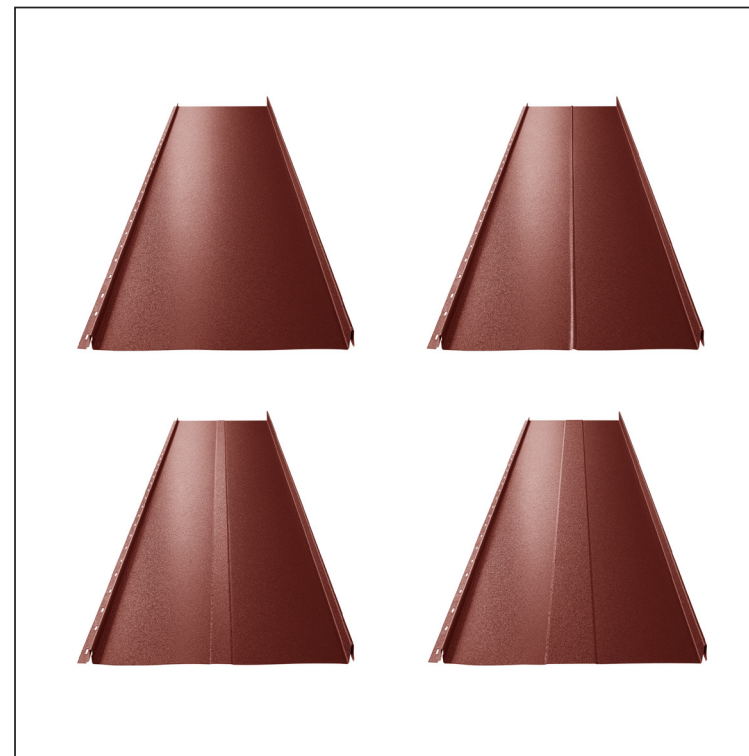

KARTA TECHNICZNA

PANEL DACHOWY CLICK 205 P, R, T25, T58

CLICK-205 L25

Variant 205

OCM Ocynkowana stal powlekana MATT – Czerwony MATT – RAL 3009

Parametry techniczne [mm]	
Szerokość zakrycia	205
Szerokość całkowita	236
Szerokość	312
Wysokość profilu	25
Grubość blachy	0,50
Długość arkusza	min. 800 – max. 8000

INDEKS	ZMIANA	DATA	PODPIS		
ZN. MAT					
WYM. PÓŁT.			K.O.	MASA kg	SKALA
POM. URZ.				Norma STN	NR KL.
SPORZ.	Ing. Kluska M.			ZMIAN.	NR POL.
SPRAW.					
TECHNOL.		TECHNOL.		STARY RYS.	NR RYS.
NAZWA	Panel dachowy CLICK 205 P, R, T25, T58			Liczba arkuszy	CLICK-205 L25