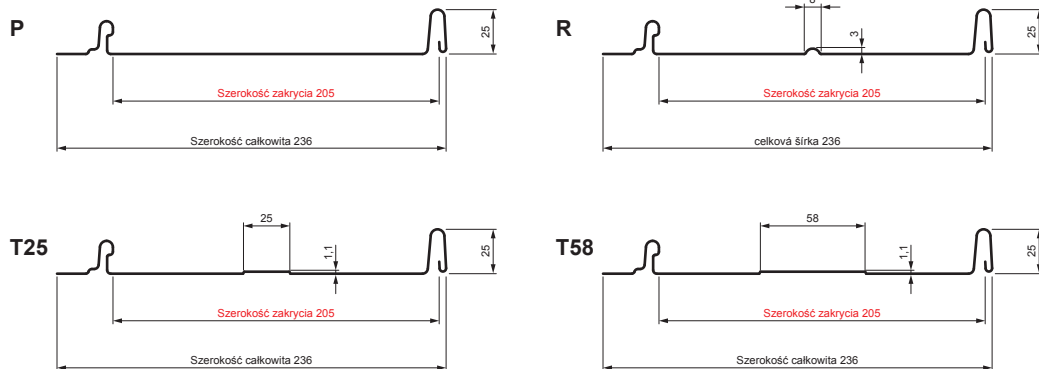

KARTA TECHNICZNA

PANEL DACHOWY CLICK 205 P, R, T25, T58

CLICK-205 L25

Variant 205

OCM Ocynkowana stal powlekana MATT – Czerwony MATT – RAL 3009

Parametry techniczne [mm]	
Szerokość zakrycia	205
Szerokość całkowita	236
Szerokość	312
Wysokość profilu	25
Grubość blachy	0,50
Długość arkusza	min. 800 – max. 8000

INDEKS	ZMIANA	DATA	PODPIS		
ZN. MAT					
WYM. PÓŁT.			K.O.	MASA kg	SKALA
POM. URZ.				Norma STN	NR KL.
SPORZ.	Ing. Kluska M.			ZMIAN.	NR POL.
SPRAW.					
TECHNOL.		TECHNOL.		STARY RYS.	NR RYS.
NAZWA	Panel dachowy CLICK 205 P, R, T25, T58			Liczba arkuszy	CLICK-205 L25