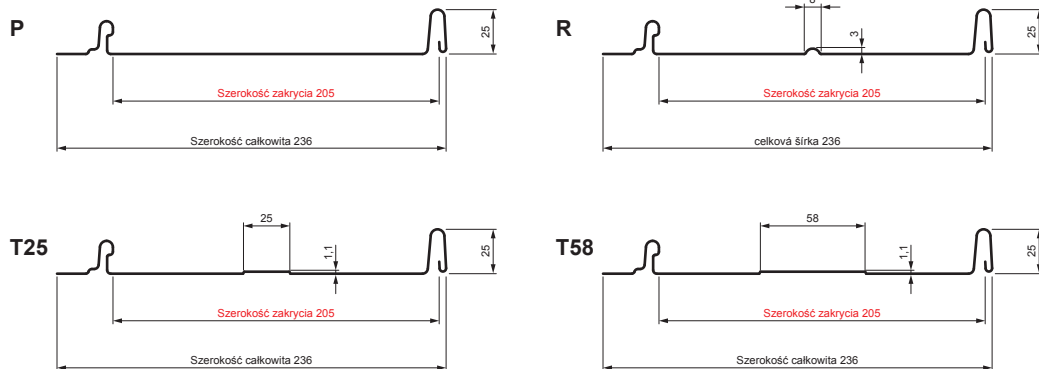

KARTA TECHNICZNA

# PANEL DACHOWY CLICK 205 P, R, T25, T58

# CLICK-205 L25

**Variant 205**

**ANM** Ocynkowana stal powlekana MATT – Antracyt MATT – RAL 7016

Parametry techniczne [mm]	
Szerokość zakrycia	205
Szerokość całkowita	236
Szerokość	312
Wysokość profilu	25
Grubość blachy	0,50
Długość arkusza	min. 800 – max. 8000

INDEKS	ZMIANA	DATA	PODPIS		
ZN. MAT					
WYM. PÓŁT.			K.O.	MASA kg	SKALA
POM. URZ.				Norma STN	NR KL.
SPORZ.	Ing. Kluska M.			ZMIAN.	NR POL.
SPRAW.					
TECHNOL.		TECHNOL.		STARY RYS.	NR RYS.
NAZWA	Panel dachowy CLICK 205 P, R, T25, T58			Liczba arkuszy	CLICK-205 L25
					Arkusz