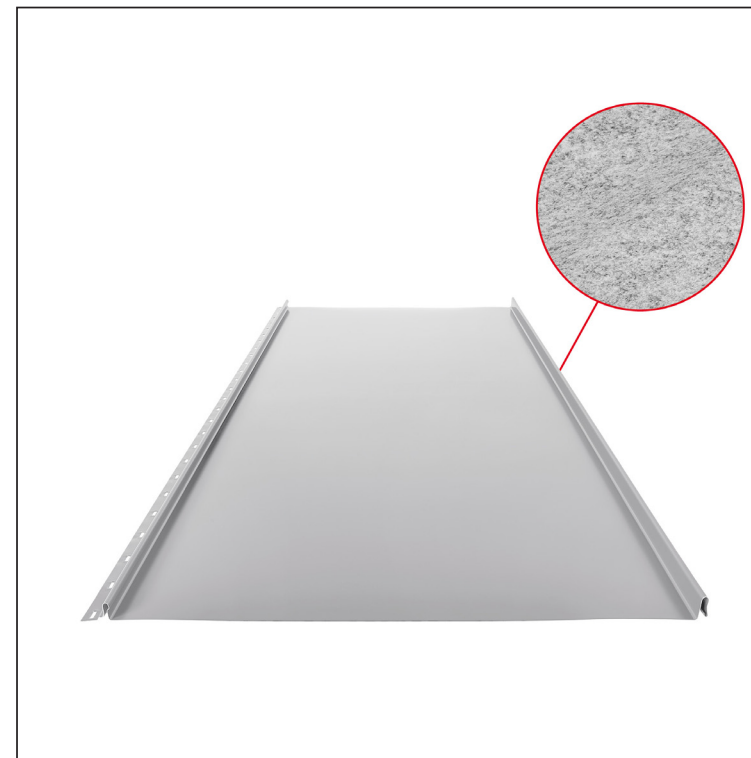

KARTA TECHNICZNA

PANEL DACHOWY CLICK 515 PSQ

CLICK-515 PSQ

Variant 515

PSQ

BH Ocynkowana stal powlekana – Srebrny – RAL 9006

Parametry techniczne [mm]	
Szerokość zakrycia	515
Szerokość całkowita	547
Szerokość	625
Wysokość profilu	25
Grubość blachy	0,50
Długość arkusza	min. 800 – max. 8000