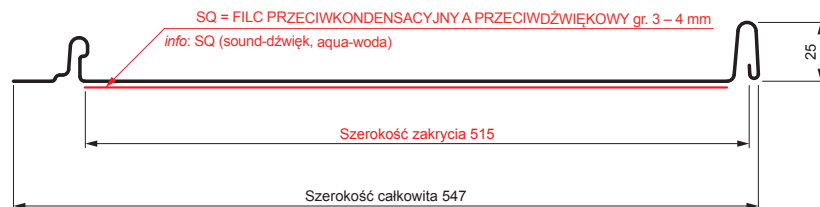

KARTA TECHNICZNA

PANEL DACHOWY CLICK 515 PSQ

CLICK-515 PSQ

Variant 515

PSQ

BH Ocynkowana stal powlekana – Srebrny – RAL 9006

Parametry techniczne [mm]	
Szerokość zakrycia	515
Szerokość całkowita	547
Szerokość	625
Wysokość profilu	25
Grubość blachy	0,50
Długość arkusza	min. 800 – max. 8000

INDEKS	ZMIANA	DATA	PODPIS		
ZN. MAT					
WYM. PÓŁT.			K.O.	MASA kg	SKALA
POM. URZ.				Norma STN	NR KL.
SPORZ.	Ing. Kluska M.			ZMIAN.	NR POL.
SPRAW.					
TECHNOL.		TECHNOL.		STARY RYS.	NR RYS.
NAZWA	Panel dachowy CLICK 515 PSQ			Liczba arkuszy	CLICK-515 PSQ
					Arkusze