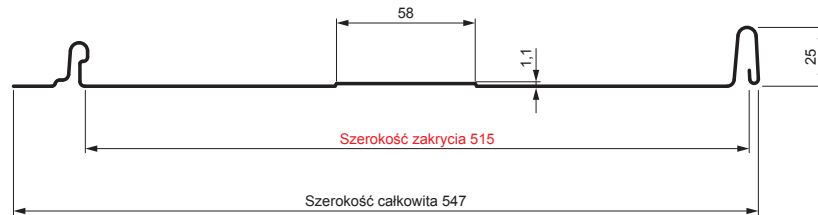

KARTA TECHNICZNA

PANEL DACHOWY CLICK 515 T58

CLICK-515 T58

Variant 515

T58

BH Ocynkowana stal powlekana – Srebrny – RAL 9006

Parametry techniczne [mm]	
Szerokość zakrycia	515
Szerokość całkowita	547
Szerokość	625
Wysokość profilu	25
Grubość blachy	0,50
Długość arkusza	min. 800 – max. 8000

INDEKS	ZMIANA	DATA	PODPIS	KJG QUALITY	Scan code for 3D model	
ZN. MAT			K.O.	MASA kg		SKALA
WYM. PÓŁT.						
POM. URZ.				Norma STN		NR KL.
SPORZ.	Ing. Kluska M.			ZMIAN.		NR POL.
SPRAW.						
TECHNOL.		TECHNOL.		STARY RYS.		NR RYS.
NAZWA	Panel dachowy CLICK 515 T58			Liczba arkuszy	CLICK-515 T58	Arkusz