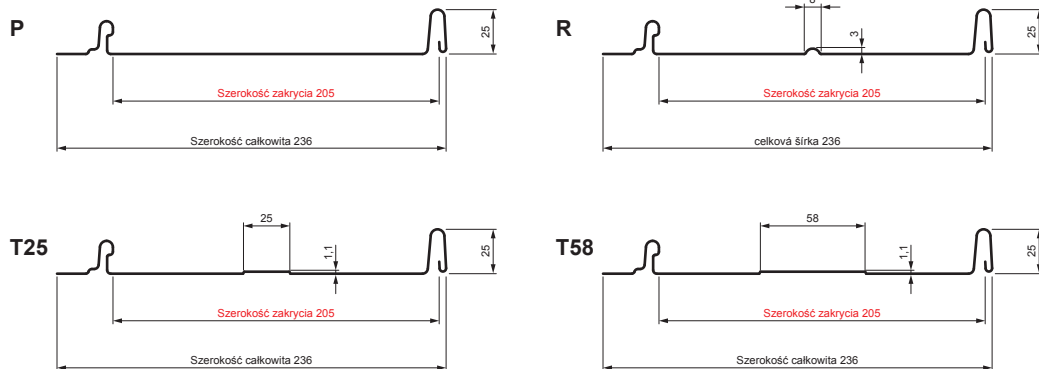

KARTA TECHNICZNA

PANEL DACHOWY CLICK 205 P, R, T25, T58

CLICK-205 L25

Variant 205

BH Ocynkowana stal powlekana – Srebrny – RAL 9006

Parametry techniczne [mm]	
Szerokość zakrycia	205
Szerokość całkowita	236
Szerokość	312
Wysokość profilu	25
Grubość blachy	0,50
Długość arkusza	min. 800 – max. 8000

INDEKS	ZMIANA	DATA	PODPIS	KJG QUALITY®	Scan code for 3D model	
ZN. MAT	K.O.		MASA kg	SKALA		
WYM. PÓŁT.			Norma STN	NR KL.		
POM. URZ.			ZMIAN.	NR POL.		
SPORZ.	Ing. Kluska M.		STARY RYS.	NR RYS.		
TECHNOL.	TECHNOL.		Liczba arkuszy	CLICK-205 L25	Arkusze	
NAZWA	Panel dachowy CLICK 205 P, R, T25, T58					