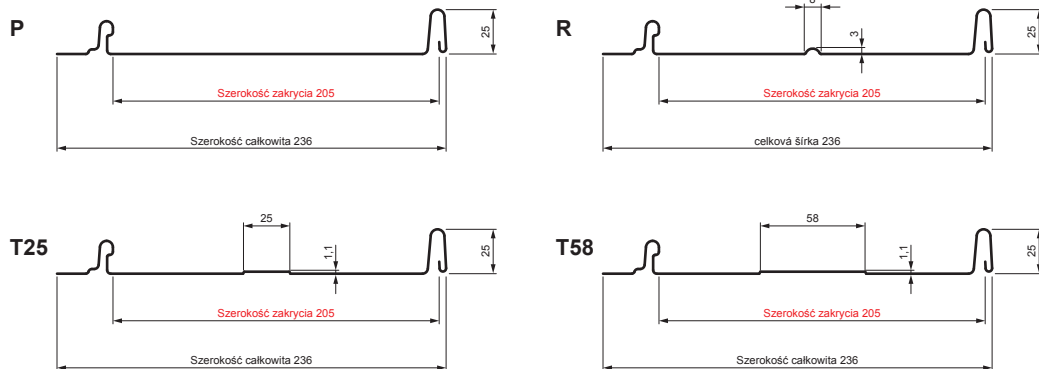

KARTA TECHNICZNA

PANEL DACHOWY CLICK 205 P, R, T25, T58

CLICK-205 L25

Variant 205

BH Ocynkowana stal powlekana – Srebrny – RAL 9006

Parametry techniczne [mm]	
Szerokość zakrycia	205
Szerokość całkowita	236
Szerokość	312
Wysokość profilu	25
Grubość blachy	0,50
Długość arkusza	min. 800 – max. 8000

INDEKS	ZMIANA	DATA	PODPIS	KJG QUALITY®	Scan code for 3D model	
ZN. MAT		K.O.	MASA kg	SKALA		
WYM. PÓŁT.						
POM. URZ.			Norma STN	NR KL.		
SPORZ.	Ing. Kluska M.		ZMIAN.	NR POL.		
SPRAW.						
TECHNOL.	TECHNOL.		STARY RYS.	NR RYS.		
NAZWA	Panel dachowy CLICK 205 P, R, T25, T58		Liczba arkuszy	CLICK-205 L25	Arkusze	