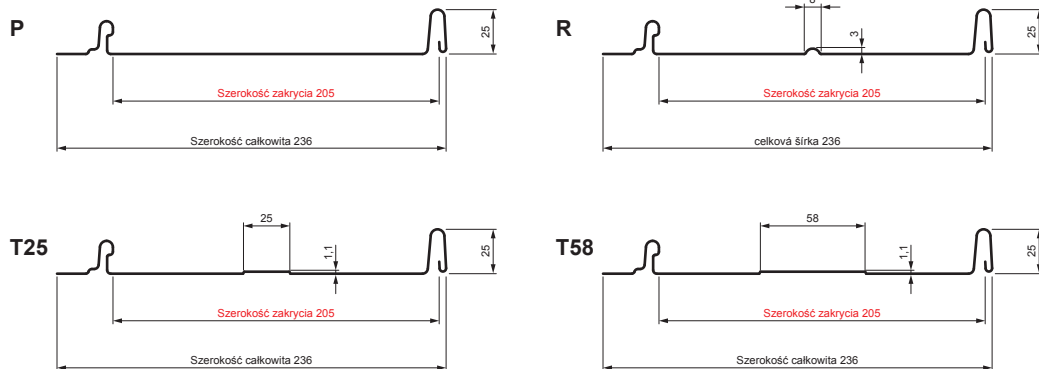

KARTA TECHNICZNA

# PANEL DACHOWY CLICK 205 P, R, T25, T58

# CLICK-205 L25

**Variant 205**

**IC** Ocynkowana stal powlekana – Czarny – RAL 9005

Parametry techniczne [mm]	
Szerokość zakrycia	205
Szerokość całkowita	236
Szerokość	312
Wysokość profilu	25
Grubość blachy	0,50
Długość arkusza	min. 800 – max. 8000

INDEKS	ZMIANA	DATA	PODPIS		
ZN. MAT	WYM. PÓŁT.	K.O.	MASA kg		
POM. URZ.	SPORZ.	Ing. Kluska M.	ZMIAN.	Norma STN	NR KL.
TECHNOL.	TECHNOL.		STARY RYS.		NR RYS.
NAZWA			Panel dachowy CLICK 205 P, R, T25, T58		Liczba arkuszy ARKUSZ
				CLICK-205 L25 ARKUSZ	