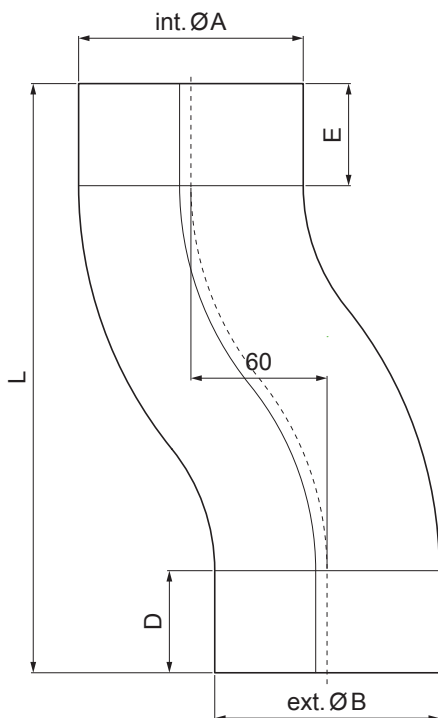

# KARTA TECHNICZNA ODSADZKA

# M-MKO

**M** Miedź – Natur

Wymiary [mm]					
Rozmiar nominalny	Ø A	Ø B	D	E	L
80	80,4	79,0	35	35	219
100	100,4	99,0	35	35	240
120	120,4	119,0	40	40	268

INDEKS	ZMIANA	DATA	PODPIS		
ZN. MAT.					
WYM. PÓLT.				MASA kg	SKALA
POM. URZ.				Norma STN	NR KL.
SPORZ.	Ing. Kluska M.			ZMIAN.	NR POL.
SPRAW.					
TECHNOL.	TECHNOL.			STARY RYS.	NR RYS.
NAZWA	Odsadzka			Liczba arkuszy	M-MKO Arkusz