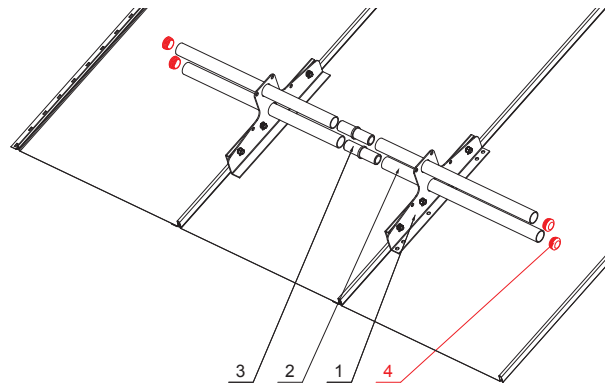

KARTA TECHNICZNA

PVC ZAŚLEPKA RURY DO ŁAPACZA ŚNIEGU

ZS-WZSF-KR PVC

SZCZEGÓŁ:

1. łapacz śniegu dwu rurowy
2. rura do łapacza śniegu
3. PVC złączka rury do łapacza śniegu
4. PVC zaślepka rury do łapacza śniegu

PS PVC – Szary – RAL 7037

INDEKS	ZMIANA	DATA	PODPIS		
ZN. MAT			K.O.	MASA kg	SKALA
WYM. PÓLT.					
POM. URZ.				Norma STN	NR KL.
SPORZ. Ing. Kluska M.				ZMIAN.	NR POL.
SPRAW.					
TECHNOL.			TECHNOL.	STARY RYS.	NR RYS.
NAZWA PVC zaślepka rury do łapacza śniegu				Liczba arkuszy	ZS-WZSF-KR PVC Arkusz