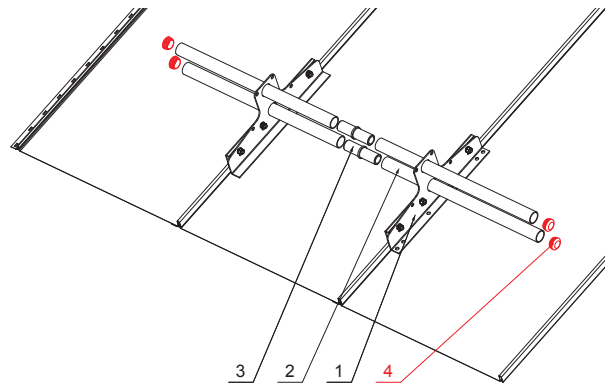

KARTA TECHNICZNA

PVC ZAŚLEPKA RURY DO ŁAPACZA ŚNIEGU

ZS-WZSF-KR PVC

SZCZEGÓŁ:

1. łapacz śniegu dwu rurowy
2. rura do łapacza śniegu
3. PVC złączka rury do łapacza śniegu
4. PVC zaślepka rury do łapacza śniegu

PS PVC – Szary – RAL 7037

INDEKS	ZMIANA	DATA	PODPIS	 	
ZN. MAT			K.O.	MASA kg	SKALA
WYM. PÓŁT.					
POM. URZ.			Norma STN		
SPORZ. Ing. Kluska M.			ZMIAN.		
SPRAW.			NR POL.		
TECHNOL.			STARY RYS.		
TECHNOL.			NR RYS.		
NAZWA			Liczba arkuszy		
PVC zaślepka rury do łapacza śniegu			ZS-WZSF-KR PVC		
			Arkusz		