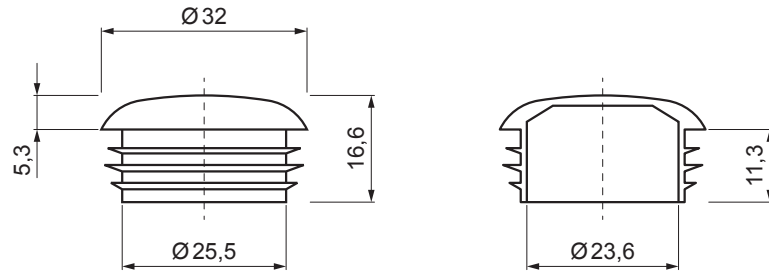

KARTA TECHNICZNA

PVC ZAŚLEPKA RURY DO ŁAPACZA ŚNIEGU

ZS-WZSF-KR PVC

SZCZEGÓŁ:

1. łapacz śniegu dwu rurowy
2. rura do łapacza śniegu
3. PVC złączka rury do łapacza śniegu
4. PVC zaślepka rury do łapacza śniegu

PS PVC – Szary – RAL 7037

INDEKS	ZMIANA	DATA	PODPIS	 	
ZN. MAT			K.O.	MASA kg	SKALA
WYM. PÓŁT.					
POM. URZ.			Norma STN		
SPORZ. Ing. Kluska M.			ZMIAN.		
SPRAW.			NR POL.		
TECHNOL.			STARY RYS.		
TECHNOL.			NR RYS.		
NAZWA			Liczba arkuszy		
PVC zaślepka rury do łapacza śniegu			ZS-WZSF-KR PVC		
			Arkusz		