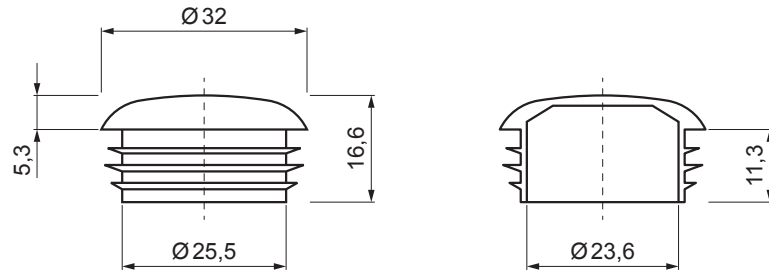

KARTA TECHNICZNA

PVC ZAŚLEPKA RURY DO ŁAPACZA ŚNIEGU

ZS-WZSF-KR PVC

SZCZEGÓŁ:

1. łapacz śniegu dwu rurowy
2. rura do łapacza śniegu
3. PVC złączka rury do łapacza śniegu
4. PVC zaślepka rury do łapacza śniegu

PS PVC – Szary – RAL 7037

INDEKS	ZMIANA	DATA	PODPIS		
ZN. MAT			K.O.	MASA kg	SKALA
WYM. PÓLT.					
POM. URZ.				Norma STN	NR KL.
SPORZ. Ing. Kluska M.				ZMIAN.	NR POL.
SPRAW.					
TECHNOL.			TECHNOL.	STARY RYS.	NR RYS.
NAZWA PVC zaślepka rury do łapacza śniegu				Liczba arkuszy	ZS-WZSF-KR PVC Arkusz