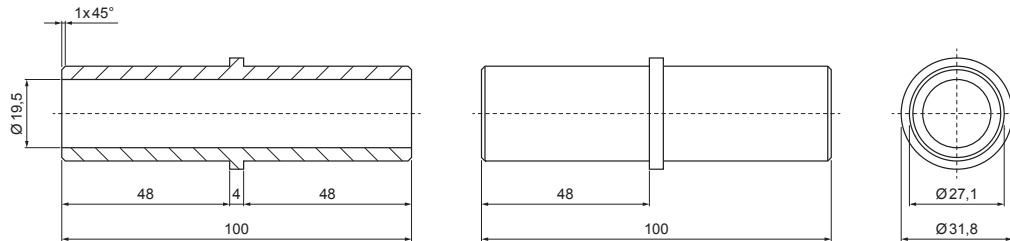

KARTA TECHNICZNA

PVC ZŁĄCZKA RURY DO ŁAPACZA ŚNIEGU

ZS-WZSF-SR PVC

SZCZEGÓL:

1. łapacz śniegu dwu rurowy
2. rura do łapacza śniegu
3. PVC złączka rury do łapacza śniegu
4. PVC zaśleпка rury do łapacza śniegu

IC PVC – Czarny – RAL 9005

INDEKS	ZMIANA	DATA	PODPIS	 
ZN. MAT		K.O.	MASA kg	SKALA
WYM. PÓLT.				
POM. URZ.			Norma STN	NR KL.
SPORZ.	Ing. Kluska M.		ZMIAN.	NR POL.
SPRAW.				
TECHNOL.	TECHNOL.		STARY RYS.	NR RYS.
NAZWA			ZS-WZSF-SR PVC	
PVC złączka rury do łapacza śniegu			Liczba arkuszy	Arkusz 