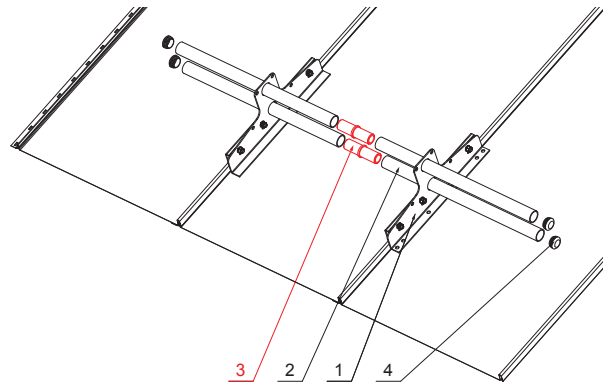

# PVC ZŁĄCZKA RURY DO ŁAPACZA ŚNIEGU

## ZS-WZSF-SR PVC

**SZCZEGÓL:**

1. łapacz śniegu dwu rurowy
2. rura do łapacza śniegu
3. PVC złączka rury do łapacza śniegu
4. PVC zaśleпка rury do łapacza śniegu

**IC** PVC – Czarny – RAL 9005

INDEKS	ZMIANA	DATA	PODPIS	<b>KJG</b> QUALITY®	Scan code for 3D model	
ZN. MAT	WYM. PÓLT.	K.O.	MASA kg			
POM. URZ.	SPORZ.	Ing. Kluska M.	ZMIAN.	Norma STN	NR KL.	
SPRAW.	TECHNOL.	TECHNOL.	STARY RYS.	NR POL.	NR RYS.	
NAZWA PVC złączka rury do łapacza śniegu				Liczba arkuszy	ZS-WZSF-SR PVC	Arkusze