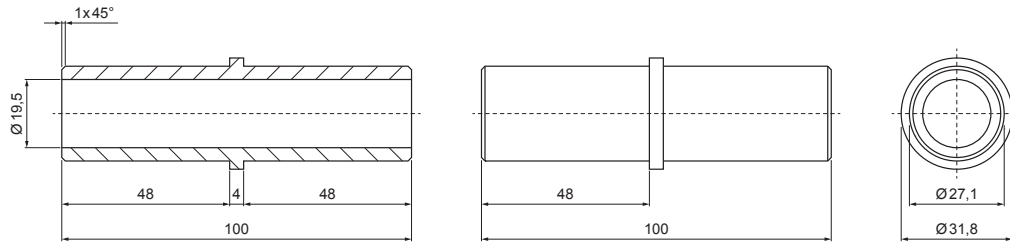

KARTA TECHNICZNA

PVC ZŁĄCZKA RURY DO ŁAPACZA ŚNIEGU

ZS-WZSF-SR PVC

SZCZEGÓL:

1. łapacz śniegu dwu rurowy
2. rura do łapacza śniegu
3. PVC złączka rury do łapacza śniegu
4. PVC zaśleпка rury do łapacza śniegu

IC PVC – Czarny – RAL 9005

INDEKS	ZMIANA	DATA	PODPIS	KJG QUALITY®	Scan code for 3D model
ZN. MAT	WYM. PÓLT.	K.O.	MASA kg		
POM. URZ.	SPORZ.	Ing. Kluska M.	ZMIAN.	Norma STN	NR KL.
SPRAW.	TECHNOL.	TECHNOL.	STARY RYS.	NR POL.	NR RYS.
NAZWA PVC złączka rury do łapacza śniegu				Liczba arkuszy	ZS-WZSF-SR PVC Arkusz