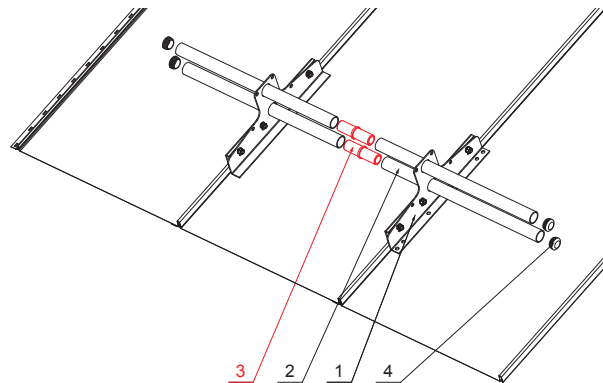

KARTA TECHNICZNA

PVC ZŁĄCZKA RURY DO ŁAPACZA ŚNIEGU

ZS-WZSF-SR PVC

SZCZEGÓL:

1. łapacz śniegu dwu rurowy
2. rura do łapacza śniegu
3. PVC złączka rury do łapacza śniegu
4. PVC zaśleпка rury do łapacza śniegu

IC PVC – Czarny – RAL 9005

INDEKS	ZMIANA	DATA	PODPIS	KJG QUALITY®	Scan code for 3D model	
ZN. MAT	WYM. PÓLT.	K.O.	MASA kg			
POM. URZ.	SPORZ.	Ing. Kluska M.	ZMIAN.	Norma STN	NR KL.	NR POL.
SPRAW.	TECHNOL.	TECHNOL.	STARY RYS.	NR RYS.		
NAZWA PVC złączka rury do łapacza śniegu				Liczba arkuszy	ZS-WZSF-SR PVC Arkusz	