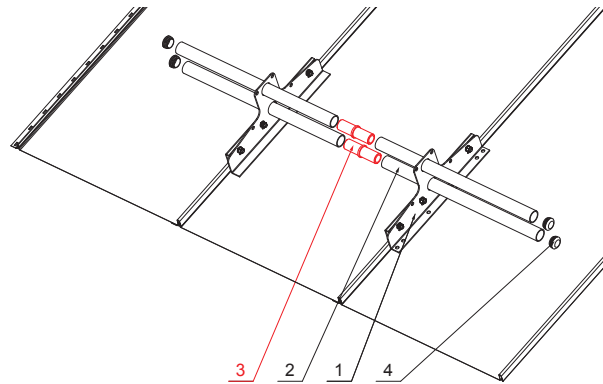

KARTA TECHNICZNA

PVC ZŁĄCZKA RURY DO ŁAPACZA ŚNIEGU

ZS-WZSF-SR PVC

SZCZEGÓL:

1. łapacz śniegu dwu rurowy
2. rura do łapacza śniegu
3. PVC złączka rury do łapacza śniegu
4. PVC zaśleпка rury do łapacza śniegu

IC PVC – Czarny – RAL 9005

INDEKS	ZMIANA	DATA	PODPIS	KJG QUALITY®	Scan code for 3D model
ZN. MAT	WYM. PÓLT.	K.O.	MASA kg		
POM. URZ.	SPORZ.	Ing. Kluska M.	ZMIAN.	Norma STN	NR KL.
SPRAW.	TECHNOL.	TECHNOL.	STARY RYS.	NR POL.	NR RYS.
NAZWA PVC złączka rury do łapacza śniegu				Liczba arkuszy	ZS-WZSF-SR PVC Arkusz