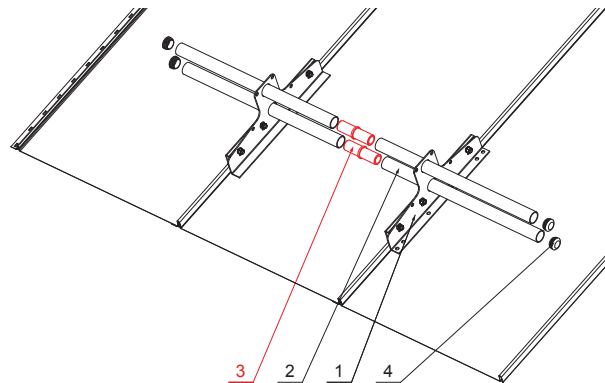

KARTA TECHNICZNA

PVC ZŁĄCZKA RURY DO ŁAPACZA ŚNIEGU

ZS-WZSF-SR PVC

SZCZEGÓL:

1. łapacz śniegu dwu rurowy
2. rura do łapacza śniegu
3. PVC złączka rury do łapacza śniegu
4. PVC zaśleпка rury do łapacza śniegu

IC PVC – Czarny – RAL 9005

INDEKS	ZMIANA	DATA	PODPIS	 
ZN. MAT		K.O.	MASA kg	SKALA
WYM. PÓLT.				
POM. URZ.			Norma STN	NR KL.
SPORZ.	Ing. Kluska M.		ZMIAN.	NR POL.
SPRAW.				
TECHNOL.	TECHNOL.		STARY RYS.	NR RYS.
NAZWA			ZS-WZSF-SR PVC	
PVC złączka rury do łapacza śniegu			Liczba arkuszy	Arkusz 