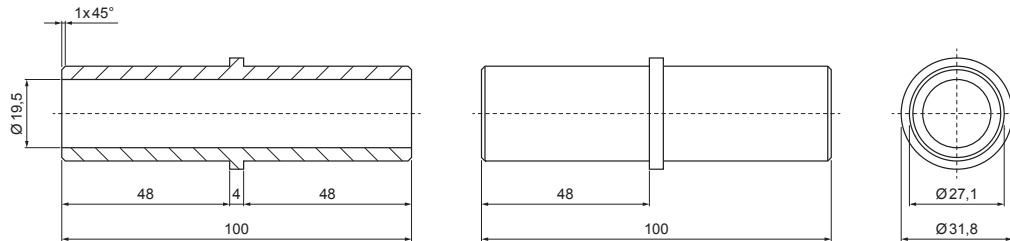

KARTA TECHNICZNA

PVC ZŁĄCZKA RURY DO ŁAPACZA ŚNIEGU

ZS-WZSF-SR PVC

SZCZEGÓL:

1. łapacz śniegu dwu rurowy
2. rura do łapacza śniegu
3. PVC złączka rury do łapacza śniegu
4. PVC zaśleпка rury do łapacza śniegu

IC PVC – Czarny – RAL 9005

INDEKS	ZMIANA	DATA	PODPIS	KJG QUALITY®	Scan code for 3D model	
ZN. MAT	WYM. PÓLT.	K.O.	MASA kg			
POM. URZ.	SPORZ.	Ing. Kluska M.	ZMIAN.	Norma STN	NR KL.	NR POL.
SPRAW.	TECHNOL.	TECHNOL.	STARY RYS.	NR RYS.		
NAZWA PVC złączka rury do łapacza śniegu				Liczba arkuszy	ZS-WZSF-SR PVC Arkusz	