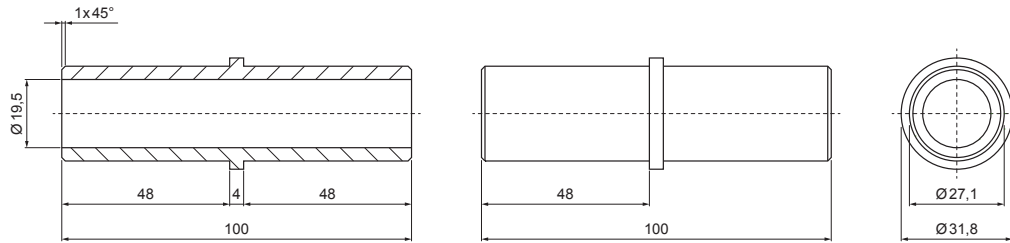

# PVC ZŁĄCZKA RURY DO ŁAPACZA ŚNIEGU

## ZS-WZSF-SR PVC

**SZCZEGÓL:**

1. łapacz śniegu dwu rurowy
2. rura do łapacza śniegu
3. PVC złączka rury do łapacza śniegu
4. PVC zaśleпка rury do łapacza śniegu

**IC** PVC – Czarny – RAL 9005

INDEKS	ZMIANA	DATA	PODPIS	<b>KJG</b> QUALITY®	Scan code for 3D model	
ZN. MAT	WYM. PÓLT.	K.O.	MASA kg			
POM. URZ.	SPORZ.	Ing. Kluska M.	ZMIAN.	Norma STN	NR KL.	
SPRAW.	TECHNOL.	TECHNOL.	STARY RYS.	NR POL.	NR RYS.	
NAZWA PVC złączka rury do łapacza śniegu				Liczba arkuszy	ZS-WZSF-SR PVC	Arkusze