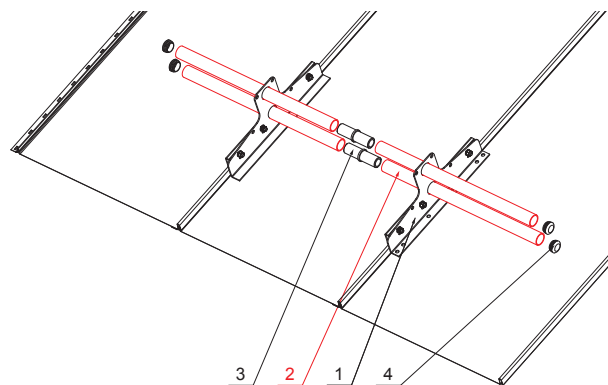

KARTA TECHNICZNA

RURA DO ŁAPACZA ŚNIEGU

ZS-WZSF RU 32

SZCZEGÓŁ:

1. łapacz śniegu dwu rurowy
2. rura do łapacza śniegu
3. PVC złączka rury do łapacza śniegu
4. PVC zaśleпка rury do łapacza śniegu

B Kolor : Aluminium powlekane – Biały – RAL 9010
Materiał: Aluminium – Natur

INDEKS	ZMIANA	DATA	PODPIS	KJG	Scan code for 3D model	
				QUALITY ®		
ZN. MAT			K.O.	MASA kg	SKALA	
WYM. PÓLT.						
POM. URZ.			Norma STN		NR KL.	
SPORZ. Ing. Kluska M.				ZMIAN.	NR POL.	
SPRAW.				STARY RYS.	NR RYS.	
TECHNOL.		TECHNOL.				
NAZWA				Liczba arkuszy		Arkusz
Rura do łapacza śniegu				ZS-WZSF RU 32		