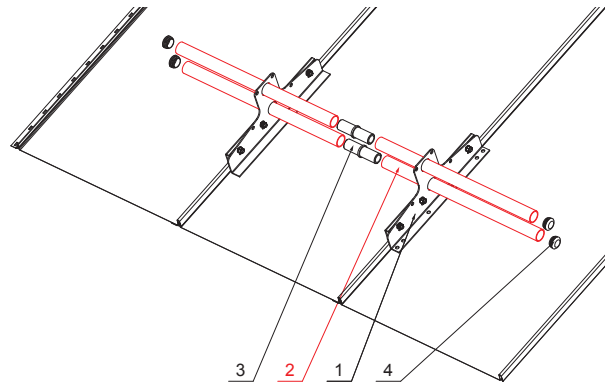

KARTA TECHNICZNA

RURA DO ŁAPACZA ŚNIEGU

ZS-WZSF RU 32

SZCZEGÓŁ:

1. łapacz śniegu dwu rurowy
2. rura do łapacza śniegu
3. PVC złączka rury do łapacza śniegu
4. PVC zaśleпка rury do łapacza śniegu

B Kolor : Aluminium powlekane – Biały – RAL 9010
Materiał: Aluminium – Natur

INDEKS	ZMIANA	DATA	PODPIS		
ZN. MAT		K.O.	MASA kg	SKALA	
WYM. PÓLT.					
POM. URZ.		Norma STN		NR KL.	
SPORZ.	Ing. Kluska M.	ZMIAN.		NR POL.	
SPRAW.					
TECHNOL.	TECHNOL.	STARY RYS.		NR RYS.	
NAZWA			Liczba arkuszy		
Rura do łapacza śniegu			ZS-WZSF RU 32		
			Arkusz		