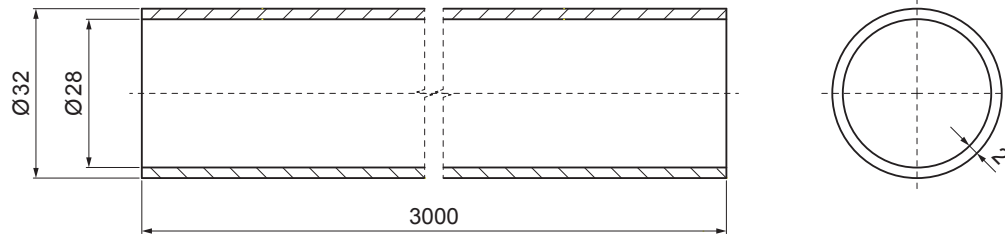

KARTA TECHNICZNA

RURA DO ŁAPACZA ŚNIEGU

ZS-WZSF RU 32

SZCZEGÓŁ:

1. łapacz śniegu dwu rurowy
2. rura do łapacza śniegu
3. PVC złączka rury do łapacza śniegu
4. PVC zaśleпка rury do łapacza śniegu

B Kolor : Aluminium powlekane – Biały – RAL 9010
Materiał: Aluminium – Natur

INDEKS	ZMIANA	DATA	PODPIS		
ZN. MAT		K.O.	MASA kg	SKALA	
WYM. PÓLT.					
POM. URZ.		Norma STN		NR KL.	
SPORZ.	Ing. Kluska M.	ZMIAN.		NR POL.	
SPRAW.					
TECHNOL.	TECHNOL.	STARY RYS.		NR RYS.	
NAZWA			Liczba arkuszy		
Rura do łapacza śniegu			ZS-WZSF RU 32		
			Arkusz		