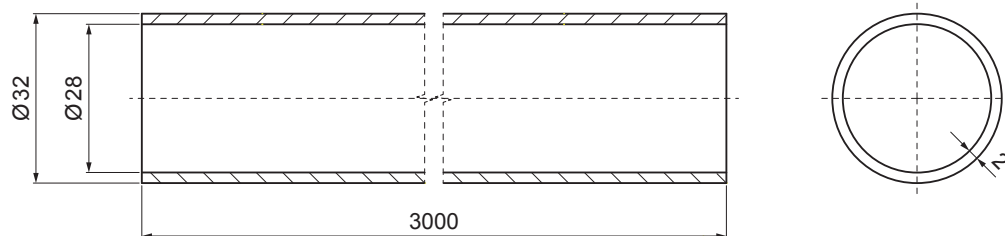

KARTA TECHNICZNA

RURA DO ŁAPACZA ŚNIEGU

ZS-WZSF RU 32

SZCZEGÓŁ:

1. łapacz śniegu dwu rurowy
2. rura do łapacza śniegu
3. PVC złączka rury do łapacza śniegu
4. PVC zaśleпка rury do łapacza śniegu

B Kolor : Aluminium powlekane – Biały – RAL 9010
Materiał: Aluminium – Natur

INDEKS	ZMIANA	DATA	PODPIS	KJG	Scan code for 3D model	
				QUALITY ®		
ZN. MAT			K.O.	MASA kg	SKALA	
WYM. PÓLT.						
POM. URZ.			Norma STN		NR KL.	
SPORZ. Ing. Kluska M.				ZMIAN.	NR POL.	
SPRAW.				STARY RYS.	NR RYS.	
TECHNOL.		TECHNOL.				
NAZWA				Liczba arkuszy		Arkusz
Rura do łapacza śniegu				ZS-WZSF RU 32		