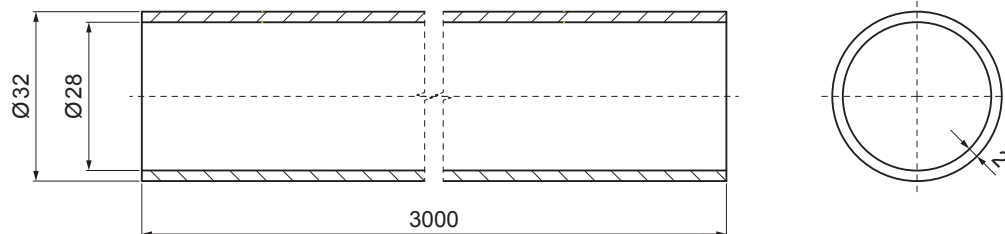

KARTA TECHNICZNA

RURA DO ŁAPACZA ŚNIEGU

ZS-WZSF RU 32

SZCZEGÓL:

1. łapacz śniegu dwu rurowy
2. rura do łapacza śniegu
3. PVC złączka rury do łapacza śniegu
4. PVC zaśleпка rury do łapacza śniegu

B Kolor : Aluminium powlekane – Biały – RAL 9010
Materiał: Aluminium – Natur

INDEKS	ZMIANA	DATA	PODPIS		
ZN. MAT		K.O.	MASA kg	SKALA	
WYM. PÓLT.					
POM. URZ.			Norma STN	NR KL.	
SPORZ.	Ing. Kluska M.		ZMIAN.	NR POL.	
SPRAW.					
TECHNOL.	TECHNOL.		STARY RYS.	NR RYS.	
NAZWA	Rura do łapacza śniegu			Liczba arkuszy	Arkusz
				ZS-WZSF RU 32	