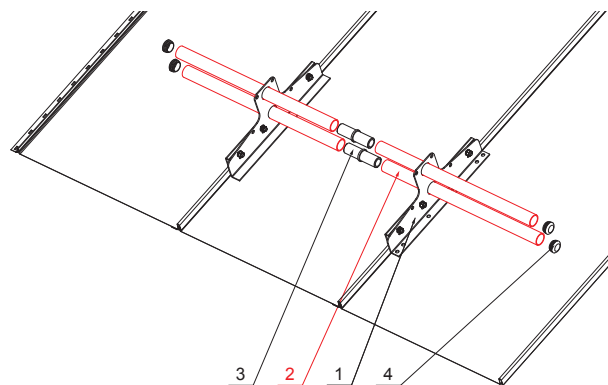

KARTA TECHNICZNA

RURA DO ŁAPACZA ŚNIEGU

ZS-WZSF RU 32

SZCZEGÓL:

1. łapacz śniegu dwu rurowy
2. rura do łapacza śniegu
3. PVC złączka rury do łapacza śniegu
4. PVC zaśleпка rury do łapacza śniegu

B Kolor : Aluminium powlekane – Biały – RAL 9010
Materiał: Aluminium – Natur

INDEKS	ZMIANA	DATA	PODPIS		
ZN. MAT		K.O.	MASA kg	SKALA	
WYM. PÓLT.					
POM. URZ.			Norma STN	NR KL.	
SPORZ.	Ing. Kluska M.		ZMIAN.	NR POL.	
SPRAW.					
TECHNOL.	TECHNOL.		STARY RYS.	NR RYS.	
NAZWA	Rura do łapacza śniegu			Liczba arkuszy	Arkusz
				ZS-WZSF RU 32	