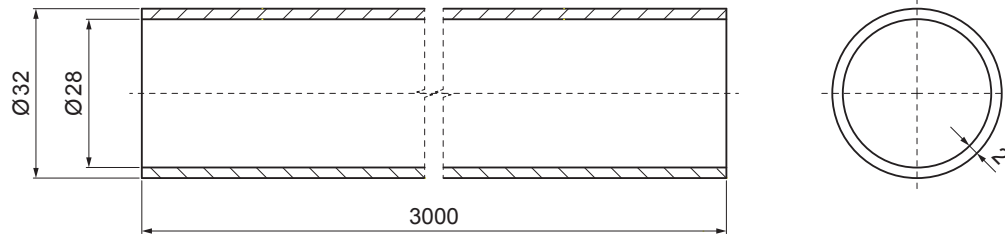

KARTA TECHNICZNA

RURA DO ŁAPACZA ŚNIEGU

ZS-PZSF RU 32

SZCZEGÓŁ:

1. łapacz śniegu dwu rurowy
2. rura do łapacza śniegu
3. PVC złączka rury do łapacza śniegu
4. PVC zaśleпка rury do łapacza śniegu

Kolor : Ocynkowana stal powlekana – Ceglasty – RAL 8004
Materiał: Aluminium – Natur

INDEKS	ZMIANA	DATA	PODPIS		
ZN. MAT		K.O.	MASA kg	SKALA	
WYM. PÓLT.					
POM. URZ.			Norma STN	NR KL.	
SPORZ. Ing. Kluska M.			ZMIAN.	NR POL.	
SPRAW.					
TECHNOL.		TECHNOL.	STARY RYS.	NR RYS.	
NAZWA					
Rura do łapacza śniegu			Liczba arkuszy	ZS-PZSF RU 32	Arkusz