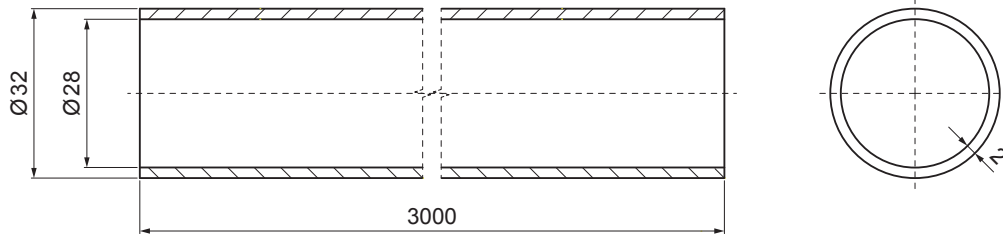

KARTA TECHNICZNA

RURA DO ŁAPACZA ŚNIEGU

ZS-PZSF RU 32

SZCZEGÓŁ:

1. łapacz śniegu dwu rurowy
2. rura do łapacza śniegu
3. PVC złączka rury do łapacza śniegu
4. PVC zaśleпка rury do łapacza śniegu

Kolor : Ocynkowana stal powlekana – Ceglasty – RAL 8004
Materiał: Aluminium – Natur

INDEKS	ZMIANA	DATA	PODPIS	KJG QUALITY®	Scan code for 3D model	
ZN. MAT		K.O.	MASA kg	SKALA		
WYM. PÓŁT.						
POM. URZ.			Norma STN	NR KL.		
SPORZ.	Ing. Kluska M.		ZMIAN.	NR POL.		
SPRAW.						
TECHNOL.	TECHNOL.		STARY RYS.	NR RYS.		
NAZWA	Rura do łapacza śniegu			Liczba arkuszy	ZS-PZSF RU 32	Arkusz