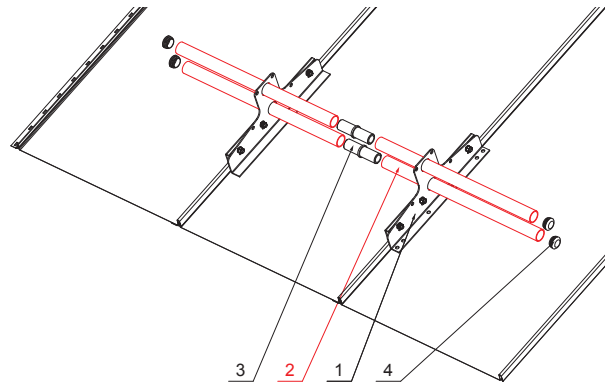

KARTA TECHNICZNA

RURA DO ŁAPACZA ŚNIEGU

ZS-PZSF RU 32

SZCZEGÓŁ:

1. łapacz śniegu dwu rurowy
2. rura do łapacza śniegu
3. PVC złączka rury do łapacza śniegu
4. PVC zaśleпка rury do łapacza śniegu

Kolor : Ocynkowana stal powlekana – Ceglasty – RAL 8004
Materiał: Aluminium – Natur

INDEKS	ZMIANA	DATA	PODPIS	KJG QUALITY®	Scan code for 3D model	
ZN. MAT		K.O.	MASA kg	SKALA		
WYM. PÓŁT.						
POM. URZ.			Norma STN	NR KL.		
SPORZ.	Ing. Kluska M.		ZMIAN.	NR POL.		
SPRAW.						
TECHNOL.	TECHNOL.		STARY RYS.	NR RYS.		
NAZWA	Rura do łapacza śniegu			Liczba arkuszy	ZS-PZSF RU 32	Arkusz