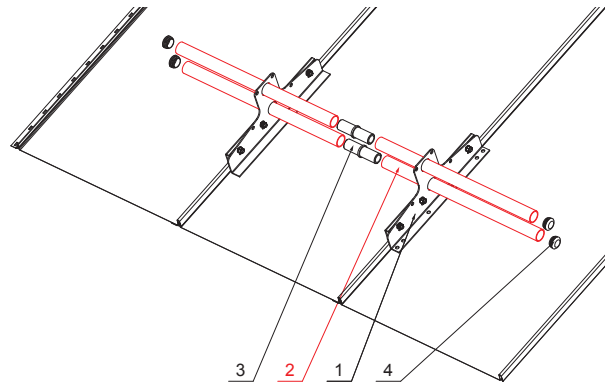

KARTA TECHNICZNA

RURA DO ŁAPACZA ŚNIEGU

ZS-PZSF RU 32

SZCZEGÓŁ:

1. łapacz śniegu dwu rurowy
2. rura do łapacza śniegu
3. PVC złączka rury do łapacza śniegu
4. PVC zaśleпка rury do łapacza śniegu

Kolor : Ocynkowana stal powlekana – Ceglasty – RAL 8004
Materiał: Aluminium – Natur

INDEKS	ZMIANA	DATA	PODPIS		
ZN. MAT		K.O.	MASA kg	SKALA	
WYM. PÓLT.					
POM. URZ.			Norma STN	NR KL.	
SPORZ. Ing. Kluska M.			ZMIAN.	NR POL.	
SPRAW.					
TECHNOL.		TECHNOL.	STARY RYS.	NR RYS.	
NAZWA					
Rura do łapacza śniegu			Liczba arkuszy	ZS-PZSF RU 32	Arkusz