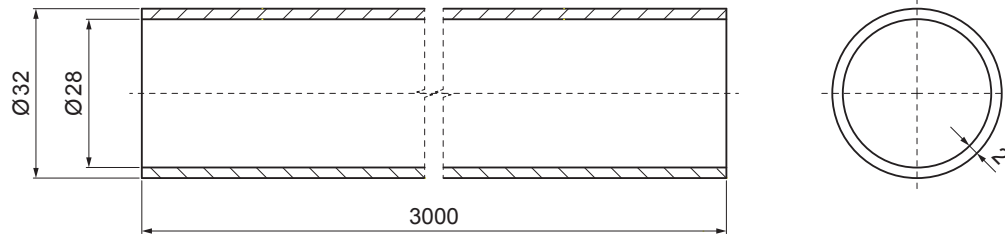

KARTA TECHNICZNA

RURA DO ŁAPACZA ŚNIEGU

ZS-PZSF RU 32

SZCZEGÓŁ:

1. łapacz śniegu dwu rurowy
2. rura do łapacza śniegu
3. PVC złączka rury do łapacza śniegu
4. PVC zaśleпка rury do łapacza śniegu

Kolor : Ocynkowana stal powlekana – Czerwony – RAL 3009
Materiał: Aluminium – Natur

INDEKS	ZMIANA	DATA	PODPIS	KJG QUALITY®	Scan code for 3D model			
ZN. MAT	WYM. PÓLT.	POM. URZ.	SPORZ.			SPRAW.	TECHNOL.	TECHNOL.
NAZWA				Liczba arkuszy		ZS-PZSF RU 32		Arkusz

Utworzone: 04.06.2026 23:32:23