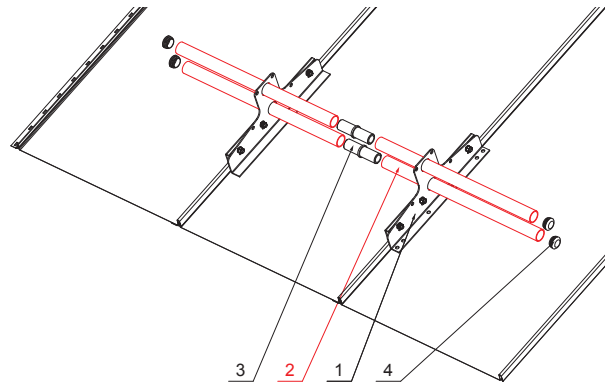

SZCZEGÓŁ:

1. łapacz śniegu dwu rurowy
2. rura do łapacza śniegu
3. PVC złączka rury do łapacza śniegu
4. PVC zaśleпка rury do łapacza śniegu

OC Kolor : Ocynkowana stal powlekana – Czerwony – RAL 3009
Materiał: Aluminium – Natur

INDEKS	ZMIANA	DATA	PODPIS	KJG QUALITY®	Scan code for 3D model	
ZN. MAT		K.O.	MASA kg	SKALA		
WYM. PÓLT.						
POM. URZ.		Norma STN		NR KL.		
SPORZ. Ing. Kluska M.		ZMIAN.		NR POL.		
SPRAW.						
TECHNOL.		TECHNOL.		STARY RYS.		NR RYS.
NAZWA Rura do łapacza śniegu				Liczba arkuszy	ZS-PZSF RU 32	Arkusz

Utworzone: 20.04.2026 09:51:59

Zmiany techniczne zastrzeżone