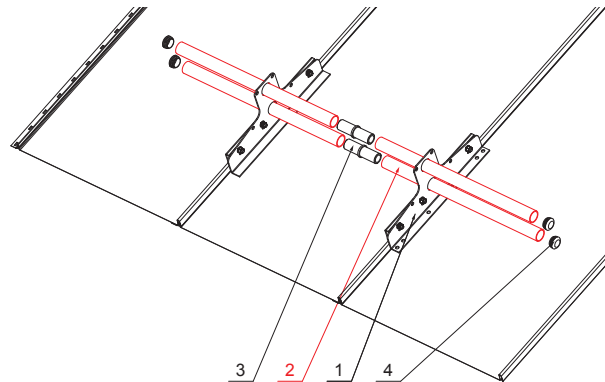

SZCZEGÓŁ:

1. łapacz śniegu dwu rurowy
2. rura do łapacza śniegu
3. PVC złączka rury do łapacza śniegu
4. PVC zaśleпка rury do łapacza śniegu

OC Kolor : Ocynkowana stal powlekana – Czerwony – RAL 3009
Materiał: Aluminium – Natur

INDEKS	ZMIANA	DATA	PODPIS	KJG	Scan code for 3D model	
				QUALITY ®		
ZN. MAT			K.O.	MASA kg	SKALA	
WYM. PÓLT.						
POM. URZ.			Norma STN		NR KL.	
SPORZ. Ing. Kluska M.				ZMIAN.	NR POL.	
SPRAW.						
TECHNOL.		TECHNOL.		STARY RYS.	NR RYS.	
NAZWA						
Rura do łapacza śniegu				Liczba arkuszy	ZS-PZSF RU 32	Arkusz

Utworzone: 03.12.2025 15:24:50

Zmiany techniczne zastrzeżone