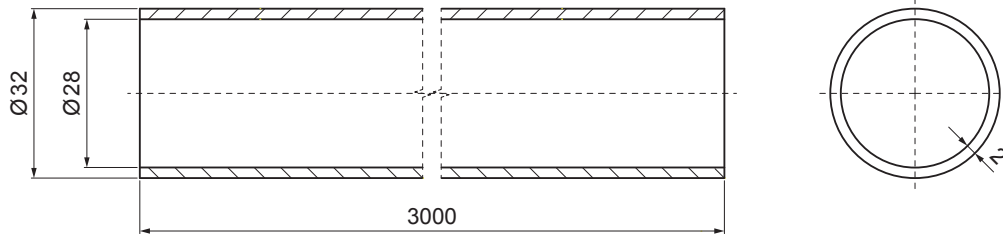

KARTA TECHNICZNA

RURA DO ŁAPACZA ŚNIEGU

ZS-WZSF RU 32

SZCZEGÓL:

1. łapacz śniegu dwu rurowy
2. rura do łapacza śniegu
3. PVC złączka rury do łapacza śniegu
4. PVC zaśleпка rury do łapacza śniegu

IC Kolor : Aluminium powlekane – Czarny – RAL 9005
Materiał: Aluminium – Natur

INDEKS	ZMIANA	DATA	PODPIS	KJG QUALITY®	Scan code for 3D model	
ZN. MAT		K.O.	MASA kg	SKALA		
WYM. PÓLT.						
POM. URZ.			Norma STN	NR KL.		
SPORZ.	Ing. Kluska M.		ZMIAN.	NR POL.		
SPRAW.						
TECHNOL.	TECHNOL.		STARY RYS.	NR RYS.		
NAZWA	Rura do łapacza śniegu			Liczba arkuszy	ZS-WZSF RU 32	Arkusz