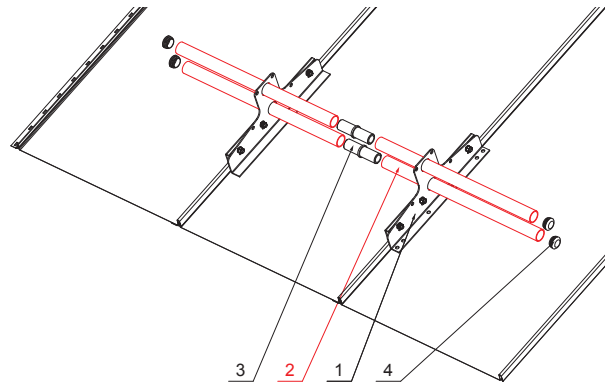

KARTA TECHNICZNA

RURA DO ŁAPACZA ŚNIEGU

ZS-WZSF RU 32

SZCZEGÓL:

1. łapacz śniegu dwu rurowy
2. rura do łapacza śniegu
3. PVC złączka rury do łapacza śniegu
4. PVC zaśleпка rury do łapacza śniegu

IC Kolor : Aluminium powlekane – Czarny – RAL 9005
Materiał: Aluminium – Natur

INDEKS	ZMIANA	DATA	PODPIS	KJG QUALITY®	Scan code for 3D model	
ZN. MAT		K.O.	MASA kg	SKALA		
WYM. PÓLT.						
POM. URZ.			Norma STN	NR KL.		
SPORZ.	Ing. Kluska M.		ZMIAN.	NR POL.		
SPRAW.						
TECHNOL.	TECHNOL.		STARY RYS.	NR RYS.		
NAZWA	Rura do łapacza śniegu			Liczba arkuszy	ZS-WZSF RU 32	Arkusz