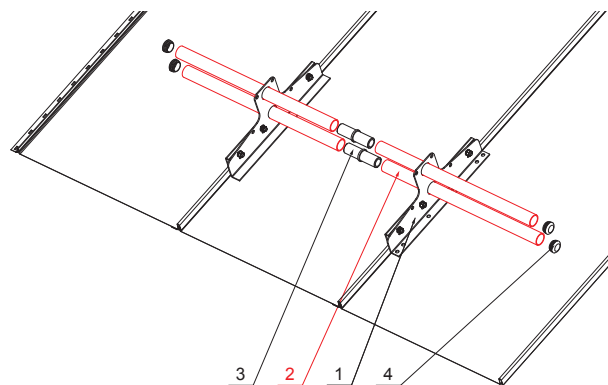

KARTA TECHNICZNA

RURA DO ŁAPACZA ŚNIEGU

ZS-PZSF RU 32

SZCZEGÓŁ:

1. łapacz śniegu dwu rurowy
2. rura do łapacza śniegu
3. PVC złączka rury do łapacza śniegu
4. PVC zaśleпка rury do łapacza śniegu

AN Kolor : Ocynkowana stal powlekana – Antracyt – RAL 7016
Materiał: Aluminium – Natur

INDEKS	ZMIANA	DATA	PODPIS	KJG QUALITY®	Scan code for 3D model	
ZN. MAT		K.O.	MASA kg	SKALA		
WYM. PÓŁT.						
POM. URZ.			Norma STN	NR KL.		
SPORZ.	Ing. Kluska M.		ZMIAN.	NR POL.		
SPRAW.						
TECHNOL.	TECHNOL.		STARY RYS.	NR RYS.		
NAZWA	Rura do łapacza śniegu			Liczba arkuszy	ZS-PZSF RU 32	Arkusz