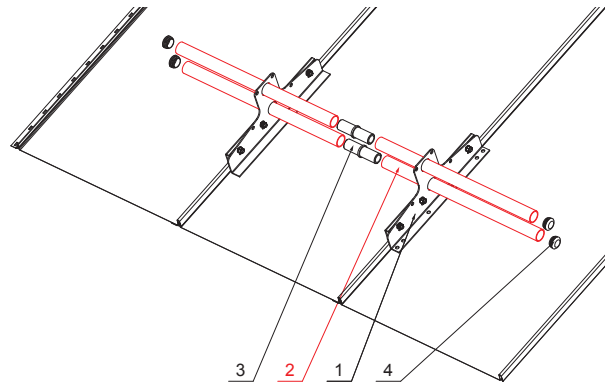

SZCZEGÓŁ:

1. łapacz śniegu dwu rurowy
2. rura do łapacza śniegu
3. PVC złączka rury do łapacza śniegu
4. PVC zaśleпка rury do łapacza śniegu

AN Kolor : Ocynkowana stal powlekana – Antracyt – RAL 7016
Materiał: Aluminium – Natur

INDEKS	ZMIANA	DATA	PODPIS	KJG QUALITY®	Scan code for 3D model	
ZN. MAT		K.O.	MASA kg	SKALA		
WYM. PÓLT.						
POM. URZ.		Norma STN		NR KL.		
SPORZ. Ing. Kluska M.		ZMIAN.		NR POL.		
SPRAW.						
TECHNOL.		TECHNOL.		STARY RYS.		NR RYS.
NAZWA Rura do łapacza śniegu				Liczba arkuszy ZS-PZSF RU 32 Arkusz		

Utworzone: 22.04.2026 01:00:28

Zmiany techniczne zastrzeżone