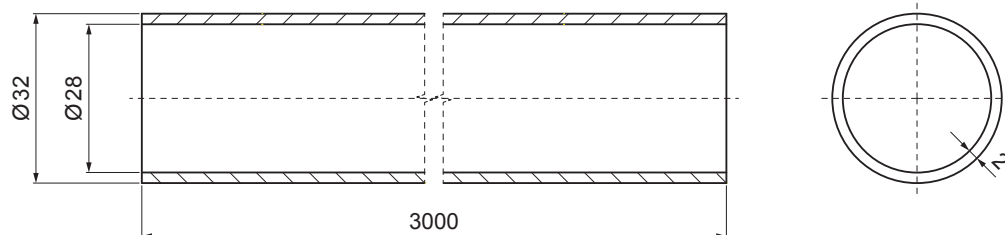

KARTA TECHNICZNA

RURA DO ŁAPACZA ŚNIEGU

ZS-PZSF RU 32

SZCZEGÓŁ:

1. łapacz śniegu dwu rurowy
2. rura do łapacza śniegu
3. PVC złączka rury do łapacza śniegu
4. PVC zaśleпка rury do łapacza śniegu

AN Kolor : Ocynkowana stal powlekana – Antracyt – RAL 7016
Materiał: Aluminium – Natur

INDEKS	ZMIANA	DATA	PODPIS	KJG QUALITY®	Scan code for 3D model	
ZN. MAT		K.O.	MASA kg	SKALA		
WYM. PÓŁT.						
POM. URZ.			Norma STN	NR KL.		
SPORZ.	Ing. Kluska M.		ZMIAN.	NR POL.		
SPRAW.						
TECHNOL.	TECHNOL.		STARY RYS.	NR RYS.		
NAZWA	Rura do łapacza śniegu			Liczba arkuszy	ZS-PZSF RU 32	Arkusz